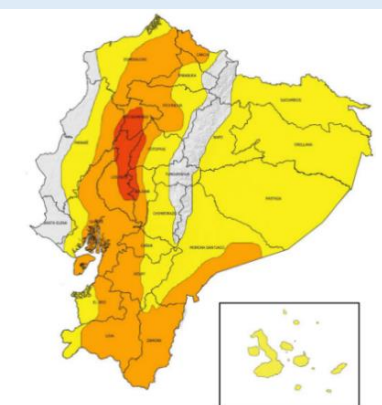

Nivel de afectación (Población impactada)

- Nivel0
- Nivel1 (1-160)
- Nivel2 (161-1600)
- Nivel3 (1601-8000)
- Nivel4 (8001-80000)
- Nivel5 (80001 o mas)

Nota: La calificación del nivel se dio según la "Tabla de calificación del evento o situación peligrosa", manual COE 2017. Provincias que no tienen afectación directa a la población, pero si a diferentes infraestructuras, se registran en el nivel 0.

Cantidad de eventos por lluvias

Detalle de afectaciones a nivel provincia

N°	Cantón	No. Eventos	Fallecidos	Personas Afectadas	Personas Damnificadas	Viviendas Destruidas	Viviendas Afectadas	Km vías afectadas	Puentes Destruídos	Puentes Afectados
1	BABAHOYO	54	0	10299	28	10	2038	2,72	0	1
2	MONTALVO	6	0	3569	0	0	1036	0,15	0	0
3	URDANETA	15	0	3068	6	0	650	0,29	0	0
4	VENTANAS	16	0	2440	2	2	633	0,04	0	0
5	BABA	18	0	2250	0	0	652	0,03	0	1
6	PUEBLOVIEJO	11	0	577	7	3	164	0,02	0	0
7	PALENQUE	3	0	279	0	0	96	0,02	0	1
8	QUEVEDO	19	0	261	0	0	70	0,06	0	0
9	MOCACHE	7	0	156	0	0	46	0	0	0
10	VINCES	6	0	112	0	0	15	0,06	0	1
11	BUENA FE	2	0	16	0	0	4	0,01	0	0
12	VALENCIA	4	0	8	0	0	2	0,01	1	0
Total general		161	0	23035	43	15	5406	3,41	1	4

Número de eventos vs Personas Impactadas por mes

Situación meteorológica

En referencia al Boletín Meteorológico Nro. 18 del INAMHI, Estatus: advertencia, con vigencia desde: **20H00 del 18 de marzo hasta las 07H00 del 23 de marzo del 2024**, indica: En los próximos días se presentarán lluvias de moderada y puntual alta intensidad, con mayor énfasis en el interior de la región Litoral, y estribación de cordillera occidental. En dichos sectores, los eventos de mayor relevancia se enfocarán entre la tarde del 20 y madrugada del 21; y entre la tarde del 21 y madrugada el 22 de marzo.