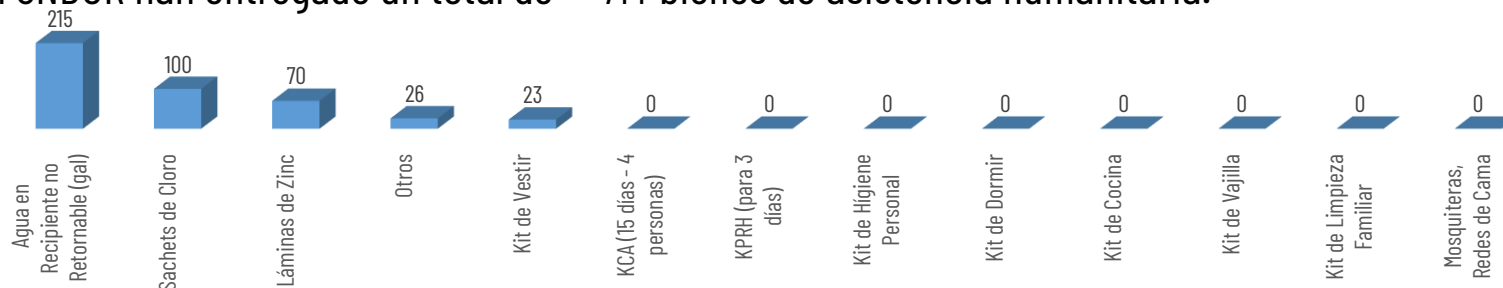

ALOJAMIENTOS TEMPORALES ACTIVADOS

Se encuentra activo un Alojamiento temporal :

- 1: Babahoyo/Pimocha - Escuela Rosa Elena Tránsito Amaguaña (Infraestructura que ya no presta servicio escolar): 1 familias-7 personas
- 2: Ventanas/Ventanas - Casa Comunal Los Girasoles: 2 familias - 10 personas

2

Total de Alojamientos Activados

3

Número de Familias Alojadas

17

Número de Personas Alojadas

Secretaría Nacional de Gestión de Riesgos