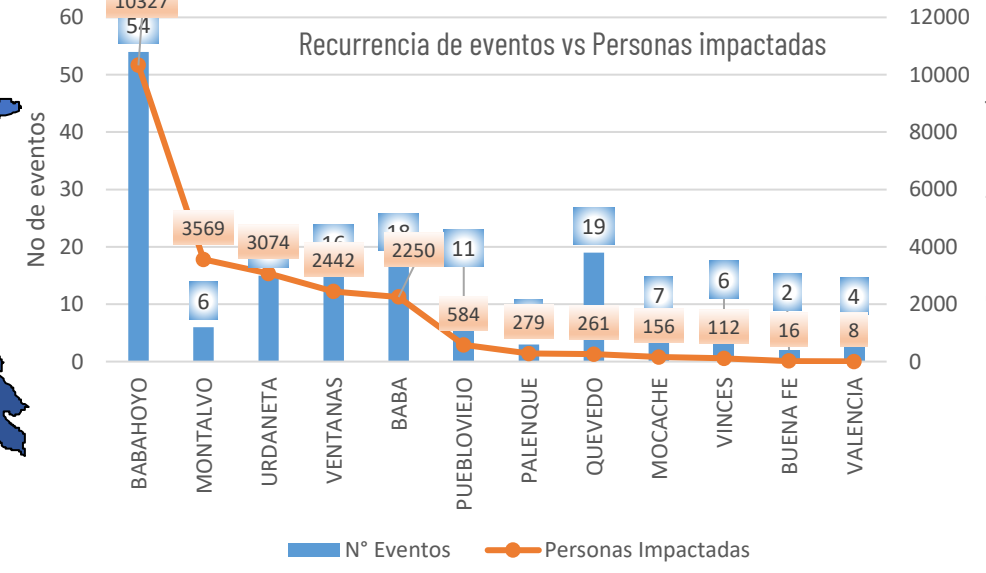

Número de eventos vs Personas Impactadas por mes