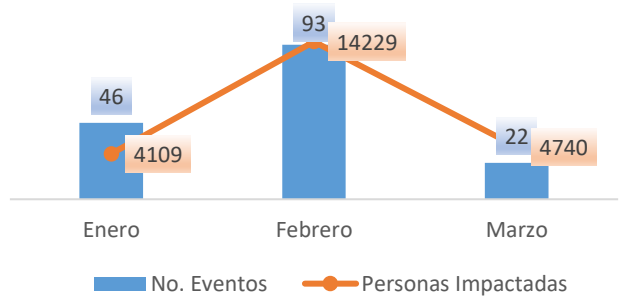

Nivel de afectación (Población impactada)

- Nivel0
- Nivel1 (1-160)
- Nivel2 (161-1600)
- Nivel3 (1601-8000)
- Nivel4 (8001-80000)
- Nivel5 (80001 o mas)

Nota: La calificación del nivel se dio según la "Tabla de calificación del evento o situación peligrosa", manual COE 2017. Provincias que no tienen afectación directa a la población, pero si a diferentes infraestructuras, se registran en el nivel 0.

Cantidad de eventos por lluvias

Detalle de afectaciones a nivel provincia

N°	Cantón	No. Eventos	Fallecidos	Personas Afectadas	Personas Damnificadas	Viviendas Destruidas	Viviendas Afectadas	Km vías afectadas	Puentes Destruídos	Puentes Afectados
1	BABAHOYO	54	0	10299	28	10	2038	2,72	0	1
2	MONTALVO	6	0	3569	0	0	1036	0,15	0	0
3	URDANETA	15	0	3068	6	0	650	0,29	0	0
4	VENTANAS	16	0	2440	2	2	633	0,04	0	0
5	BABA	18	0	2250	0	0	652	0,03	0	1
6	PUEBLOVIEJO	11	0	577	7	3	164	0,02	0	0
7	PALENQUE	3	0	279	0	0	96	0,02	0	1
8	QUEVEDO	19	0	261	0	0	70	0,06	0	0
9	MOCACHE	7	0	156	0	0	46	0	0	0
10	VINCES	6	0	112	0	0	15	0,06	0	1
11	BUENA FE	2	0	16	0	0	4	0,01	0	0
12	VALENCIA	4	0	8	0	0	2	0,01	1	0
Total general		161	0	23035	43	15	5406	3,41	1	4

Número de eventos vs Personas Impactadas por mes

Situación meteorológica

En referencia al Boletín Meteorológico Nro. 18 del INAMHI, Estatus: advertencia, con vigencia desde: **20H00 del 18 de marzo hasta las 07H00 del 23 de marzo del 2024**, indica: En los próximos días se presentarán lluvias de moderada y puntual alta intensidad, con mayor énfasis en el interior de la región Litoral, y estribación de cordillera occidental. En dichos sectores, los eventos de mayor relevancia se enfocarán entre la tarde del 20 y madrugada del 21; y entre la tarde del 21 y madrugada el 22 de marzo.