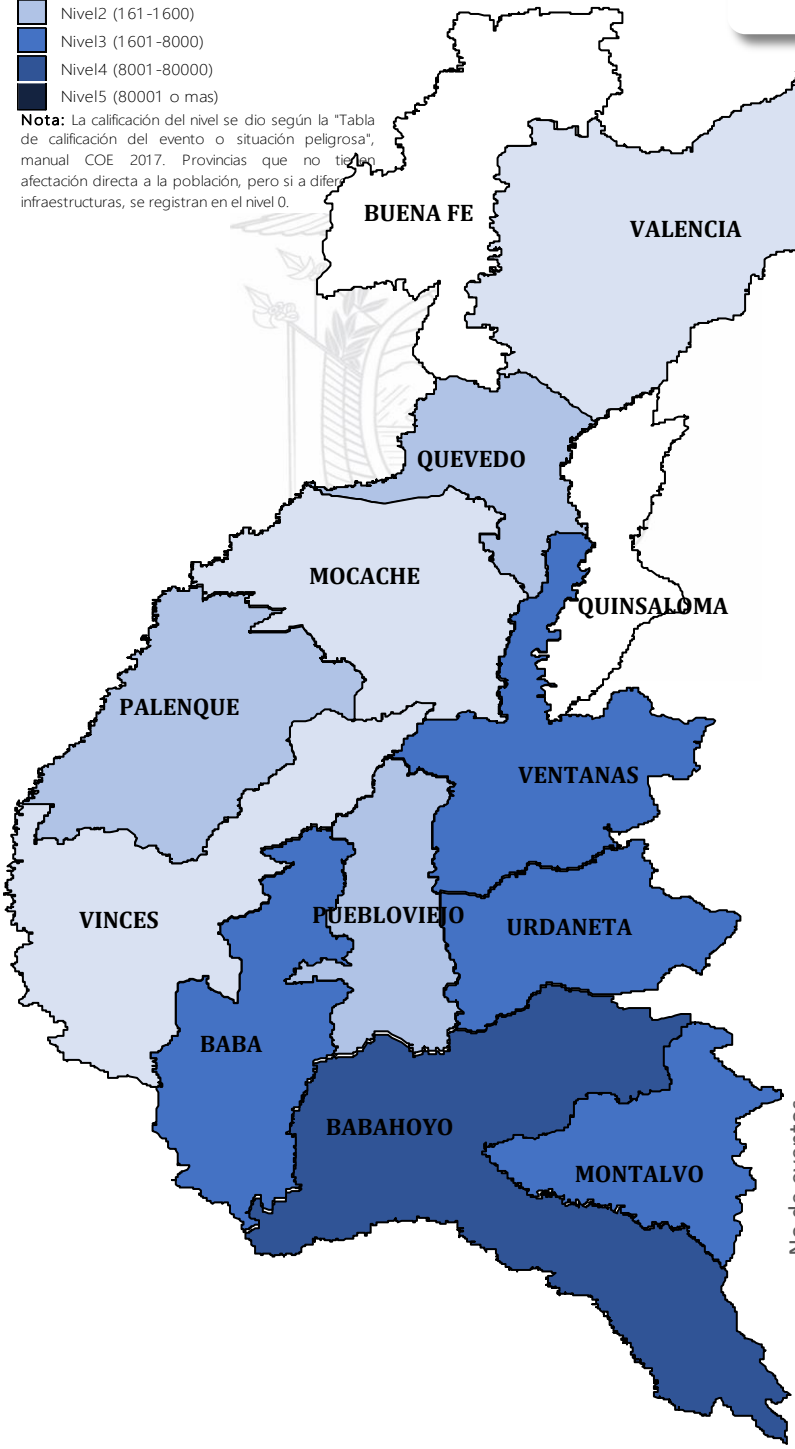

AFECTACIONES POR LLUVIAS EN LA PROVINCIA DE LOS RÍOS

Inicio 01/01/2024 al 22/03/2024 - 13:45. En referencia al SITREP N° 36

Desde el 01 de enero de 2024 hasta la presente fecha se han registrado **161 eventos** peligrosos que han afectado a 12 cantones. Los eventos más recurrentes son los siguientes: inundaciones, deslizamientos, colapsos estructurales, socavamientos y vendavales.

Cantones con mayor impacto a personas: **Babahoyo, Ventanas, Urdaneta, Baba**

- 0** Personas fallecidas
- 23.035** Personas afectadas
- 43** Personas damnificadas
- 5.406** Viviendas afectadas
- 15** Viviendas destruidas
- 3,4** Km de vías afectadas
- 4.610** Ha. de cultivos impactados

Nivel de afectación (Población impactada)

- Nivel0
- Nivel1 (1-160)
- Nivel2 (161-1600)
- Nivel3 (1601-8000)
- Nivel4 (8001-80000)
- Nivel5 (80001 o mas)

Nota: La calificación del nivel se dio según la "Tabla de calificación del evento o situación peligrosa", manual COE 2017. Provincias que no tienen afectación directa a la población, pero si a diferentes infraestructuras, se registran en el nivel 0.

Cantidad de eventos por lluvias

Detalle de afectaciones a nivel provincia

N°	Cantón	No. Eventos	Fallecidos	Personas Afectadas	Personas Damnificadas	Viviendas Destruidas	Viviendas Afectadas	Km vías afectadas	Puentes Destruídos	Puentes Afectados
1	BABAHOYO	54	0	10299	28	10	2038	2,72	0	1
2	MONTALVO	6	0	3569	0	0	1036	0,15	0	0
3	URDANETA	15	0	3068	6	0	650	0,29	0	0
4	VENTANAS	16	0	2440	2	2	633	0,04	0	0
5	BABA	18	0	2250	0	0	652	0,03	0	1
6	PUEBLOVIEJO	11	0	577	7	3	164	0,02	0	0
7	PALENQUE	3	0	279	0	0	96	0,02	0	1
8	QUEVEDO	19	0	261	0	0	70	0,06	0	0
9	MOCACHE	7	0	156	0	0	46	0	0	0
10	VINCES	6	0	112	0	0	15	0,06	0	1
11	BUENA FE	2	0	16	0	0	4	0,01	0	0
12	VALENCIA	4	0	8	0	0	2	0,01	1	0
Total general		161	0	23035	43	15	5406	3,41	1	4