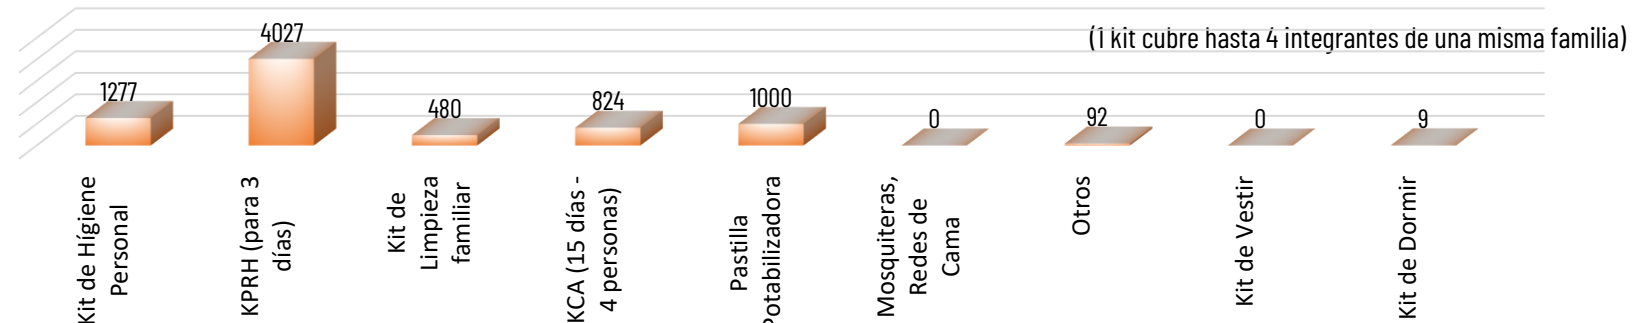

7725

TOTAL DE BIENES DE ASISTENCIA HUMANITARIA ENTREGADO - SGR

714

TOTAL DE BIENES DE ASISTENCIA HUMANITARIA ENTREGADO - SNDGR

La SGR ha entregado un total de 7725 bienes de asistencia humanitaria, a continuación se detallan algunos de los tipos de bienes entregados: