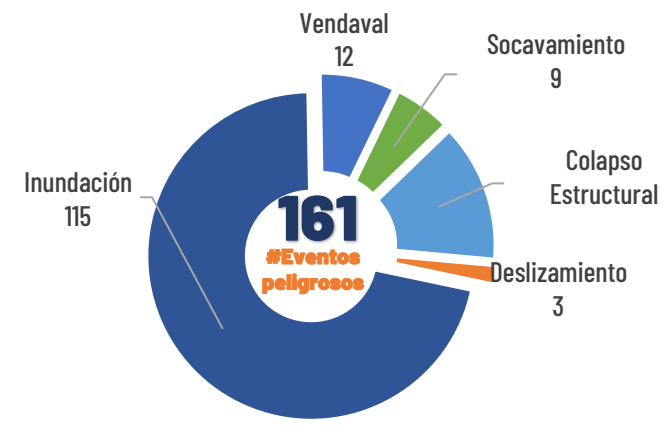

AFECTACIONES POR LLUVIAS EN LA PROVINCIA DE LOS RÍOS

Inicio 01/01/2024 al 22/03/2024 - 13:45. En referencia al SITREP N° 36

Desde el 01 de enero de 2024 hasta la presente fecha se han registrado **161 eventos** peligrosos que han afectado a 12 cantones. Los eventos más recurrentes son los siguientes: inundaciones, deslizamientos, colapsos estructurales, socavamientos y vendavales.

Cantones con mayor impacto a personas: **Babahoyo, Ventanas, Urdaneta, Baba**

- 0** Personas fallecidas
- 23.035** Personas afectadas
- 43** Personas damnificadas
- 5.406** Viviendas afectadas
- 15** Viviendas destruidas
- 3,4** Km de vías afectadas
- 4.610** Ha. de cultivos impactados

Nivel de afectación (Población impactada)

- Nivel0
- Nivel1 (1-160)
- Nivel2 (161-1600)
- Nivel3 (1601-8000)
- Nivel4 (8001-80000)
- Nivel5 (80001 o mas)

Nota: La calificación del nivel se dio según la "Tabla de calificación del evento o situación peligrosa", manual COE 2017. Provincias que no tienen afectación directa a la población, pero si a diferentes infraestructuras, se registran en el nivel 0.

Cantidad de eventos por lluvias

Detalle de afectaciones a nivel provincia

N°	Cantón	No. Eventos	Fallecidos	Personas Afectadas	Personas Damnificadas	Viviendas Destruidas	Viviendas Afectadas	Km vías afectadas	Puentes Destruídos	Puentes Afectados
1	BABAHOYO	54	0	10299	28	10	2038	2,72	0	1
2	MONTALVO	6	0	3569	0	0	1036	0,15	0	0
3	URDANETA	15	0	3068	6	0	650	0,29	0	0
4	VENTANAS	16	0	2440	2	2	633	0,04	0	0
5	BABA	18	0	2250	0	0	652	0,03	0	1
6	PUEBLOVIEJO	11	0	577	7	3	164	0,02	0	0
7	PALENQUE	3	0	279	0	0	96	0,02	0	1
8	QUEVEDO	19	0	261	0	0	70	0,06	0	0
9	MOCACHE	7	0	156	0	0	46	0	0	0
10	VINCES	6	0	112	0	0	15	0,06	0	1
11	BUENA FE	2	0	16	0	0	4	0,01	0	0
12	VALENCIA	4	0	8	0	0	2	0,01	1	0
Total general		161	0	23035	43	15	5406	3,41	1	4