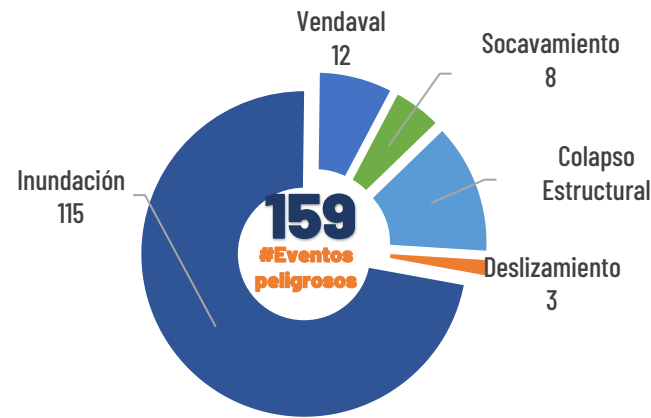

AFECTACIONES POR LLUVIAS EN LA PROVINCIA DE LOS RÍOS

Inicio 01/01/2024 al 21/03/2024 - 11:50. En referencia al SITREP N° 35

Desde el 01 de enero de 2024 hasta la presente fecha se han registrado **159 eventos** peligrosos que han afectado a 12 cantones. Los eventos más recurrentes son los siguientes: inundaciones, deslizamientos, colapsos estructurales, socavamientos y vendavales.

Cantones con mayor impacto a personas: **Babahoyo, Ventanas, Urdaneta, Baba**

- 0** Personas fallecidas
- 22.867** Personas afectadas
- 42** Personas damnificadas
- 5.406** Viviendas afectadas
- 14** Viviendas destruidas
- 3,4** Km de vías afectadas
- 4.610** Ha. de cultivos impactados

Nivel de afectación (Población impactada)

- Nivel0
- Nivel1 (1-160)
- Nivel2 (161-1600)
- Nivel3 (1601-8000)
- Nivel4 (8001-80000)
- Nivel5 (80001 o mas)

Nota: La calificación del nivel se dio según la "Tabla de calificación del evento o situación peligrosa", manual COE 2017. Provincias que no tienen afectación directa a la población, pero si a diferentes infraestructuras, se registran en el nivel 0.

Cantidad de eventos por lluvias

Detalle de afectaciones a nivel provincia

N°	Cantón	No. Eventos	Fallecidos	Personas Afectadas	Personas Damnificadas	Viviendas Destruidas	Viviendas Afectadas	Km vías afectadas	Puentes Destruídos	Puentes Afectados
1	BABAHOYO	52	0	10147	27	9	2038	2,72	0	1
2	MONTALVO	6	0	3565	0	0	1036	0,15	0	0
3	URDANETA	15	0	3068	6	0	650	0,29	0	0
4	VENTANAS	16	0	2440	2	2	633	0,04	0	0
5	BABA	18	0	2242	0	0	652	0,03	0	1
6	PUEBLOVIEJO	11	0	573	7	3	164	0,02	0	0
7	PALENQUE	3	0	279	0	0	96	0,02	0	1
8	QUEVEDO	19	0	261	0	0	70	0,06	0	0
9	MOCACHE	7	0	156	0	0	46	0	0	0
10	VINCES	6	0	112	0	0	15	0,06	0	1
11	BUENA FE	2	0	16	0	0	4	0,01	0	0
12	VALENCIA	4	0	8	0	0	2	0,01	1	0
Total general		159	0	22867	42	14	5406	3,41	1	4