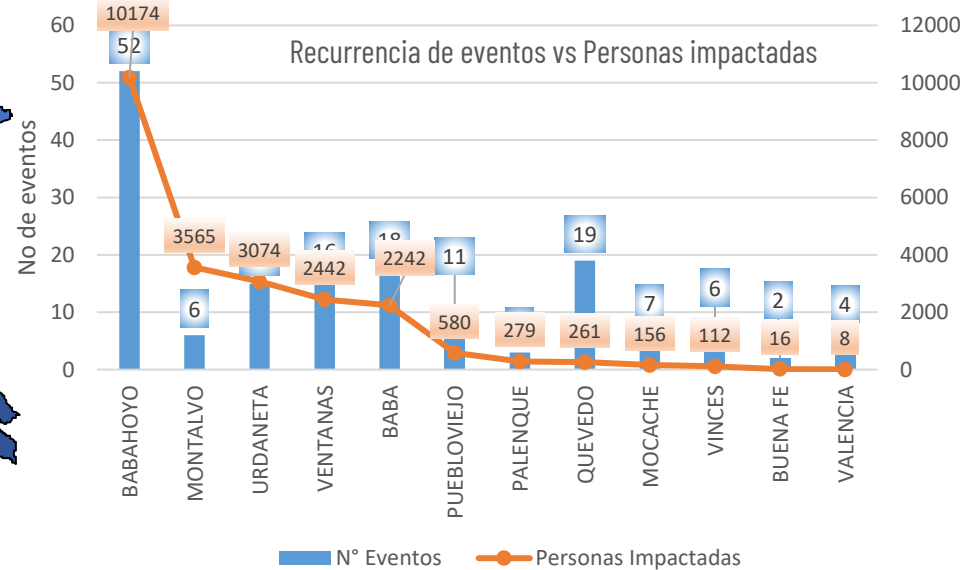

Nivel de afectación (Población impactada)

- Nivel0
- Nivel1 (1-160)
- Nivel2 (161-1600)
- Nivel3 (1601-8000)
- Nivel4 (8001-80000)
- Nivel5 (80001 o mas)

Nota: La calificación del nivel se dio según la "Tabla de calificación del evento o situación peligrosa", manual COE 2017. Provincias que no tienen afectación directa a la población, pero si a diferentes infraestructuras, se registran en el nivel 0.

Cantidad de eventos por lluvias

Detalle de afectaciones a nivel provincia

N°	Cantón	No. Eventos	Fallecidos	Personas Afectadas	Personas Damnificadas	Viviendas Destruidas	Viviendas Afectadas	Km vías afectadas	Puentes Destruídos	Puentes Afectados
1	BABAHOYO	52	0	10147	27	9	2038	2,72	0	1
2	MONTALVO	6	0	3565	0	0	1036	0,15	0	0
3	URDANETA	15	0	3068	6	0	650	0,29	0	0
4	VENTANAS	16	0	2440	2	2	633	0,04	0	0
5	BABA	18	0	2242	0	0	652	0,03	0	1
6	PUEBLOVIEJO	11	0	573	7	3	164	0,02	0	0
7	PALENQUE	3	0	279	0	0	96	0,02	0	1
8	QUEVEDO	19	0	261	0	0	70	0,06	0	0
9	MOCACHE	7	0	156	0	0	46	0	0	0
10	VINCES	6	0	112	0	0	15	0,06	0	1
11	BUENA FE	2	0	16	0	0	4	0,01	0	0
12	VALENCIA	4	0	8	0	0	2	0,01	1	0
Total general		159	0	22867	42	14	5406	3,41	1	4

Número de eventos vs Personas Impactadas por mes

Recurrencia de eventos vs Personas impactadas

Situación meteorológica

En referencia al Boletín Meteorológico Nro. 18 del INAMHI, Estatus: advertencia, con vigencia desde: **20H00 del 18 de marzo hasta las 07H00 del 23 de marzo del 2024**, indica: En los próximos días se presentarán lluvias de moderada y puntual alta intensidad, con mayor énfasis en el interior de la región Litoral, y estribación de cordillera occidental. En dichos sectores, los eventos de mayor relevancia se enfocarán entre la tarde del 20 y madrugada del 21; y entre la tarde del 21 y madrugada el 22 de marzo.