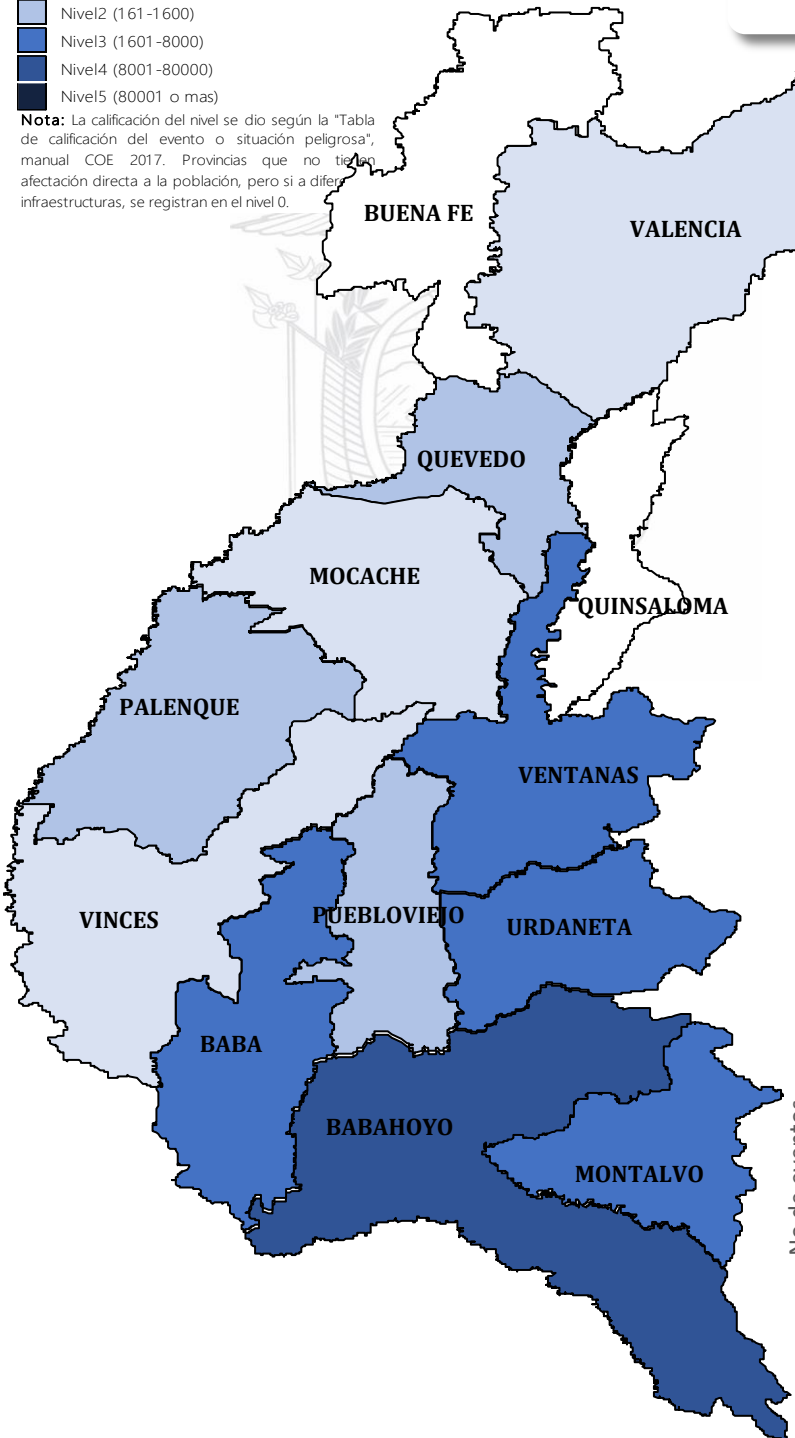

AFECTACIONES POR LLUVIAS EN LA PROVINCIA DE LOS RÍOS

Inicio 01/01/2024 al 21/03/2024 - 11:50. En referencia al SITREP N° 35

Desde el 01 de enero de 2024 hasta la presente fecha se han registrado **159 eventos** peligrosos que han afectado a 12 cantones. Los eventos más recurrentes son los siguientes: inundaciones, deslizamientos, colapsos estructurales, socavamientos y vendavales.

Cantones con mayor impacto a personas: **Babahoyo, Ventanas, Urdaneta, Baba**

- 0** Personas fallecidas
- 22.867** Personas afectadas
- 42** Personas damnificadas
- 5.406** Viviendas afectadas
- 14** Viviendas destruidas
- 3,4** Km de vías afectadas
- 4.610** Ha. de cultivos impactados

Nivel de afectación (Población impactada)

- Nivel0
- Nivel1 (1-160)
- Nivel2 (161-1600)
- Nivel3 (1601-8000)
- Nivel4 (8001-80000)
- Nivel5 (80001 o mas)

Nota: La calificación del nivel se dio según la "Tabla de calificación del evento o situación peligrosa", manual COE 2017. Provincias que no tienen afectación directa a la población, pero si a diferentes infraestructuras, se registran en el nivel 0.

Cantidad de eventos por lluvias

Detalle de afectaciones a nivel provincia

N°	Cantón	No. Eventos	Fallecidos	Personas Afectadas	Personas Damnificadas	Viviendas Destruidas	Viviendas Afectadas	Km vías afectadas	Puentes Destruídos	Puentes Afectados
1	BABAHOYO	52	0	10147	27	9	2038	2,72	0	1
2	MONTALVO	6	0	3565	0	0	1036	0,15	0	0
3	URDANETA	15	0	3068	6	0	650	0,29	0	0
4	VENTANAS	16	0	2440	2	2	633	0,04	0	0
5	BABA	18	0	2242	0	0	652	0,03	0	1
6	PUEBLOVIEJO	11	0	573	7	3	164	0,02	0	0
7	PALENQUE	3	0	279	0	0	96	0,02	0	1
8	QUEVEDO	19	0	261	0	0	70	0,06	0	0
9	MOCACHE	7	0	156	0	0	46	0	0	0
10	VINCES	6	0	112	0	0	15	0,06	0	1
11	BUENA FE	2	0	16	0	0	4	0,01	0	0
12	VALENCIA	4	0	8	0	0	2	0,01	1	0
Total general		159	0	22867	42	14	5406	3,41	1	4