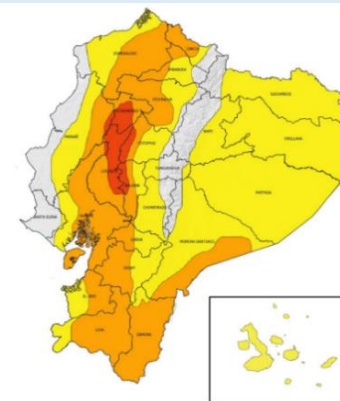

Nivel de afectación (Población impactada)

- Nivel0
- Nivel1 (1-160)
- Nivel2 (161-1600)
- Nivel3 (1601-8000)
- Nivel4 (8001-80000)
- Nivel5 (80001 o mas)

Nota: La calificación del nivel se dio según la "Tabla de calificación del evento o situación peligrosa", manual COE 2017. Provincias que no tienen afectación directa a la población, pero si a diferentes infraestructuras, se registran en el nivel 0.

Cantidad de eventos por lluvias

Detalle de afectaciones a nivel provincia

N°	Cantón	No. Eventos	Fallecidos	Personas Afectadas	Personas Damnificadas	Viviendas Destruidas	Viviendas Afectadas	Km vías afectadas	Puentes Destruídos	Puentes Afectados
1	BABAHOYO	52	0	10147	27	9	2038	2,72	0	1
2	MONTALVO	6	0	3565	0	0	1036	0,15	0	0
3	URDANETA	15	0	3068	6	0	650	0,29	0	0
4	VENTANAS	16	0	2440	2	2	633	0,04	0	0
5	BABA	18	0	2242	0	0	652	0,03	0	1
6	PUEBLOVIEJO	11	0	573	7	3	164	0,02	0	0
7	PALENQUE	3	0	279	0	0	96	0,02	0	1
8	QUEVEDO	19	0	261	0	0	70	0,06	0	0
9	MOCACHE	7	0	156	0	0	46	0	0	0
10	VINCES	6	0	112	0	0	15	0,06	0	1
11	BUENA FE	2	0	16	0	0	4	0,01	0	0
12	VALENCIA	4	0	8	0	0	2	0,01	1	0
Total general		159	0	22867	42	14	5406	3,41	1	4

Número de eventos vs Personas Impactadas por mes

Recurrencia de eventos vs Personas impactadas

Situación meteorológica

En referencia al Boletín Meteorológico Nro. 18 del INAMHI, Estatus: advertencia, con vigencia desde: **20H00 del 18 de marzo hasta las 07H00 del 23 de marzo del 2024**, indica: En los próximos días se presentarán lluvias de moderada y puntual alta intensidad, con mayor énfasis en el interior de la región Litoral, y estribación de cordillera occidental. En dichos sectores, los eventos de mayor relevancia se enfocarán entre la tarde del 20 y madrugada del 21; y entre la tarde del 21 y madrugada el 22 de marzo.