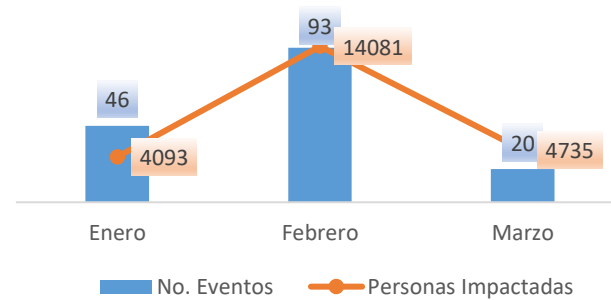

Nivel de afectación (Población impactada)

- Nivel0
- Nivel1 (1-160)
- Nivel2 (161-1600)
- Nivel3 (1601-8000)
- Nivel4 (8001-80000)
- Nivel5 (80001 o mas)

Nota: La calificación del nivel se dio según la "Tabla de calificación del evento o situación peligrosa", manual COE 2017. Provincias que no tienen afectación directa a la población, pero si a diferentes infraestructuras, se registran en el nivel 0.

Cantidad de eventos por lluvias

Detalle de afectaciones a nivel provincia

N°	Cantón	No. Eventos	Fallecidos	Personas Afectadas	Personas Damnificadas	Viviendas Destruidas	Viviendas Afectadas	Km vías afectadas	Puentes Destruídos	Puentes Afectados
1	BABAHOYO	52	0	10147	27	9	2038	2,72	0	1
2	MONTALVO	6	0	3565	0	0	1036	0,15	0	0
3	URDANETA	15	0	3068	6	0	650	0,29	0	0
4	VENTANAS	16	0	2440	2	2	633	0,04	0	0
5	BABA	18	0	2242	0	0	652	0,03	0	1
6	PUEBLOVIEJO	11	0	573	7	3	164	0,02	0	0
7	PALENQUE	3	0	279	0	0	96	0,02	0	1
8	QUEVEDO	19	0	261	0	0	70	0,06	0	0
9	MOCACHE	7	0	156	0	0	46	0	0	0
10	VINCES	6	0	112	0	0	15	0,06	0	1
11	BUENA FE	2	0	16	0	0	4	0,01	0	0
12	VALENCIA	4	0	8	0	0	2	0,01	1	0
Total general		159	0	22867	42	14	5406	3,41	1	4

Número de eventos vs Personas Impactadas por mes

Recurrencia de eventos vs Personas impactadas

Situación meteorológica

En referencia al Boletín Meteorológico Nro. 18 del INAMHI, Estatus: advertencia, con vigencia desde: **20H00 del 18 de marzo hasta las 07H00 del 23 de marzo del 2024**, indica: En los próximos días se presentarán lluvias de moderada y puntual alta intensidad, con mayor énfasis en el interior de la región Litoral, y estribación de cordillera occidental. En dichos sectores, los eventos de mayor relevancia se enfocarán entre la tarde del 20 y madrugada del 21; y entre la tarde del 21 y madrugada el 22 de marzo.