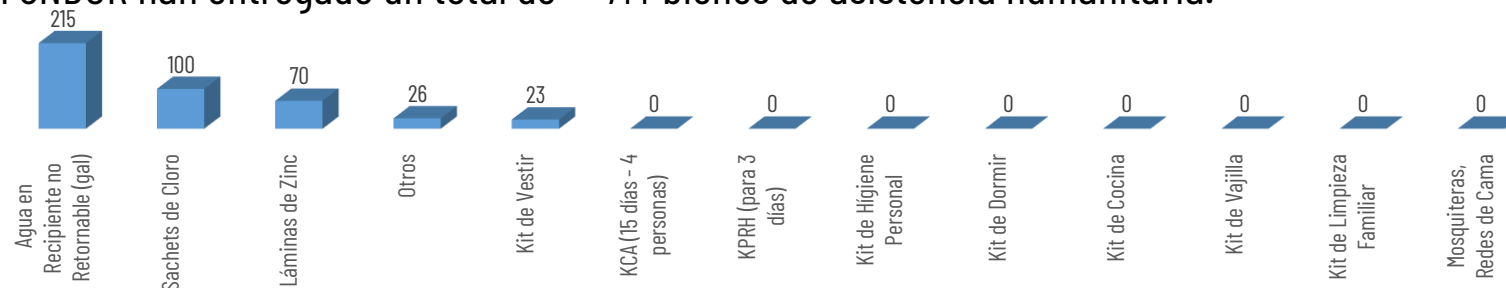

ALOJAMIENTOS TEMPORALES ACTIVADOS

Se encuentra activo un Alojamiento temporal :

- 1: Babahoyo/Pimocha - Escuela Rosa Elena Tránsito Amaguaña (Infraestructura que ya no presta servicio escolar): 1 familias-7 personas
- 2: Ventanas/Ventanas - Casa Comunal Los Girasoles: 2 familias - 10 personas

2

Total de Alojamientos Activados

3

Número de Familias Alojadas

17

Número de Personas Alojadas