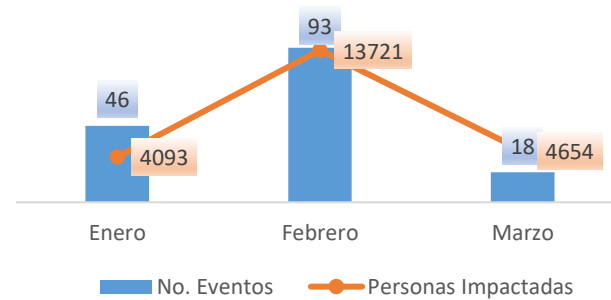

Número de eventos vs Personas Impactadas por mes