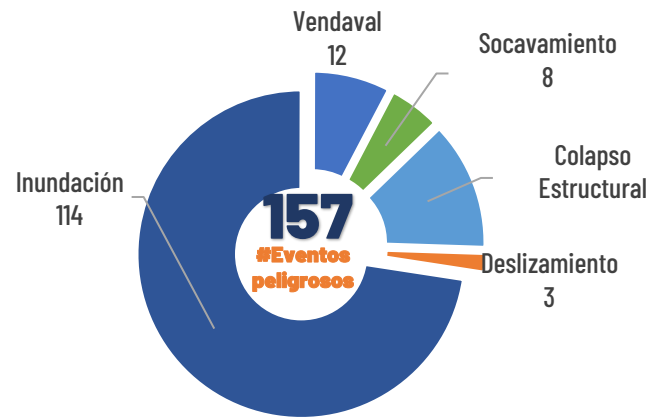

Cantones con mayor impacto a personas: **Babahoyo, Ventanas, Urdaneta, Baba**

0 Personas fallecidas

22.428 Personas afectadas

40 Personas damnificadas

5.327 Viviendas afectadas

9 Viviendas destruidas

3,4 Km de vías afectadas

4.512 Ha. de cultivos impactados

Nivel de afectación (Población impactada)

- Nivel0
- Nivel1 (1-160)
- Nivel2 (161-1600)
- Nivel3 (1601-8000)
- Nivel4 (8001-80000)
- Nivel5 (80001 o mas)

Nota: La calificación del nivel se dio según la "Tabla de calificación del evento o situación peligrosa", manual COE 2017. Provincias que no tienen afectación directa a la población, pero si a diferentes infraestructuras, se registran en el nivel 0.

## Cantidad de eventos por lluvias

## Detalle de afectaciones a nivel provincia

N°	Cantón	No. Eventos	Fallecidos	Personas Afectadas	Personas Damnificadas	Viviendas Destruidas	Viviendas Afectadas	Km vías afectadas	Puentes Destruídos	Puentes Afectados
1	BABAHOYO	52	0	9919	27	6	2041	2,72	0	1
2	MONTALVO	6	0	3565	0	0	1036	0,15	0	0
3	URDANETA	15	0	3004	6	0	624	0,29	0	0
4	VENTANAS	15	0	2440	1	1	633	0,04	0	0
5	BABA	18	0	2106	0	0	595	0,03	0	1
6	PUEBLOVIEJO	10	0	562	6	2	165	0,02	0	0
7	PALENQUE	3	0	279	0	0	96	0,02	0	1
8	QUEVEDO	19	0	261	0	0	70	0,06	0	0
9	MOCACHE	7	0	156	0	0	46	0	0	0
10	VINCES	6	0	112	0	0	15	0,06	0	1
11	BUENA FE	2	0	16	0	0	4	0,01	0	0
12	VALENCIA	4	0	8	0	0	2	0,01	1	0
<b>Total general</b>		<b>157</b>	<b>0</b>	<b>22428</b>	<b>40</b>	<b>9</b>	<b>5327</b>	<b>3,41</b>	<b>1</b>	<b>4</b>