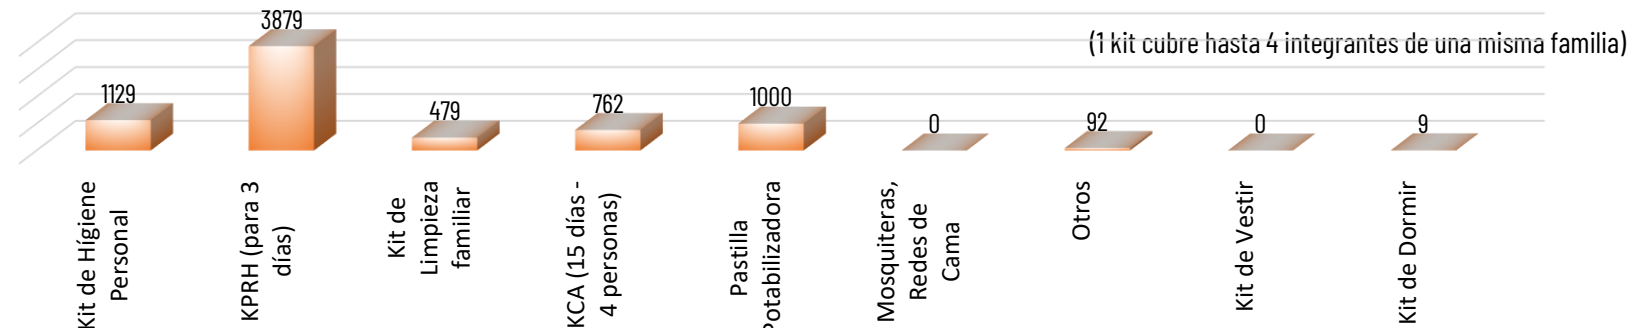

**7366**

TOTAL DE BIENES DE ASISTENCIA HUMANITARIA ENTREGADO - SGR

**714**

TOTAL DE BIENES DE ASISTENCIA HUMANITARIA ENTREGADO - SNDGR

La SGR ha entregado un total de 7366 bienes de asistencia humanitaria, a continuación se detallan algunos de los tipos de bienes entregados: