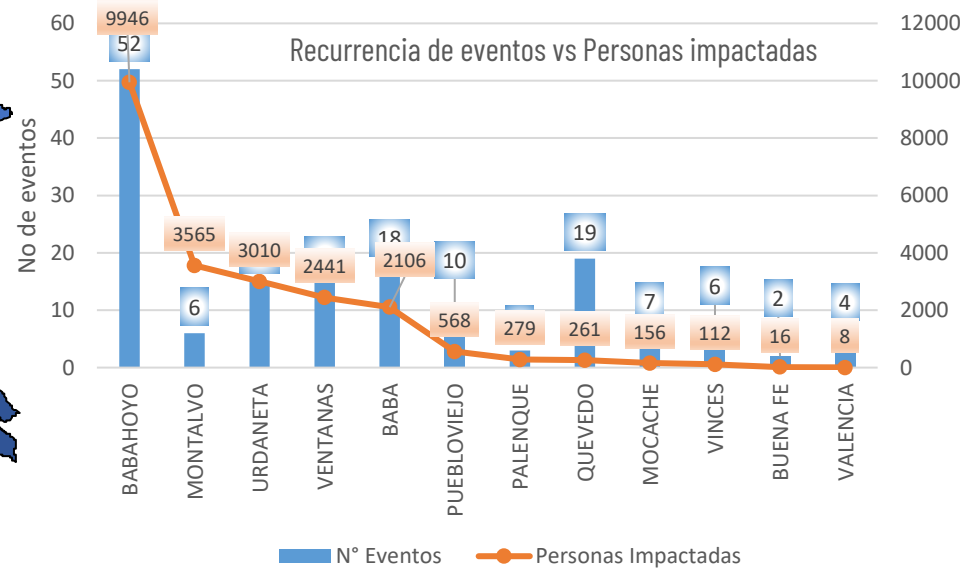

Número de eventos vs Personas Impactadas por mes