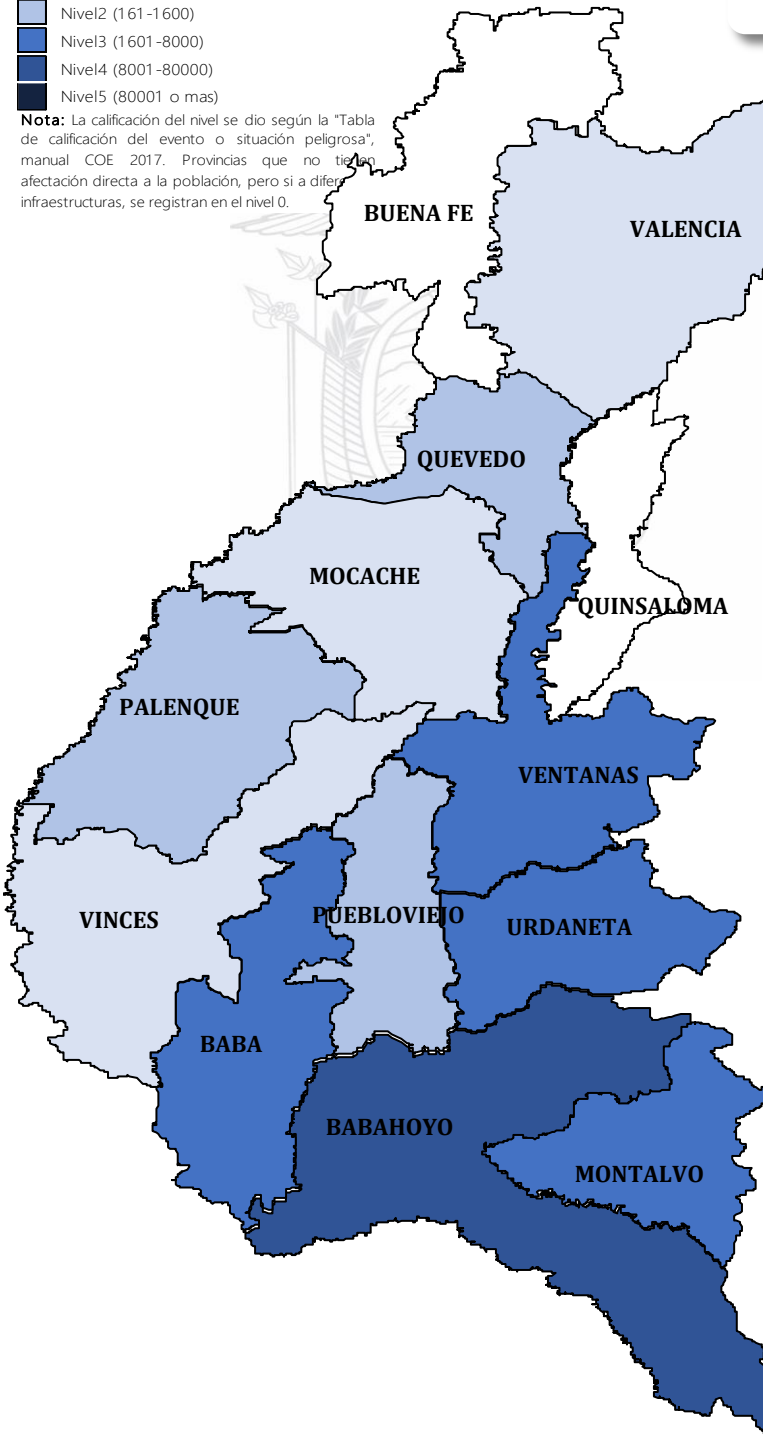

# AFECTACIONES POR LLUVIAS EN LA PROVINCIA DE LOS RÍOS

Inicio 01/01/2024 al 18/03/2024 - 12:00. En referencia al SITREP N° 32

Desde el 01 de enero de 2024 hasta la presente fecha se han registrado **157 eventos** peligrosos que han afectado a 12 cantones. Los eventos más recurrentes son los siguientes: inundaciones, deslizamientos, colapsos estructurales, socavamientos, vendavales y hundimientos.

Cantones con mayor impacto a personas: **Babahoyo, Ventanas, Urdaneta, Baba**

0 Personas fallecidas

22.428 Personas afectadas

40 Personas damnificadas

5.327 Viviendas afectadas

9 Viviendas destruidas

3,4 Km de vías afectadas

4.512 Ha. de cultivos impactados

Nivel de afectación (Población impactada)

- Nivel0
- Nivel1 (1-160)
- Nivel2 (161-1600)
- Nivel3 (1601-8000)
- Nivel4 (8001-80000)
- Nivel5 (80001 o mas)

Nota: La calificación del nivel se dio según la "Tabla de calificación del evento o situación peligrosa", manual COE 2017. Provincias que no tienen afectación directa a la población, pero si a diferentes infraestructuras, se registran en el nivel 0.

## Detalle de afectaciones a nivel provincia

N°	Cantón	No. Eventos	Fallecidos	Personas Afectadas	Personas Damnificadas	Viviendas Destruidas	Viviendas Afectadas	Km vías afectadas	Puentes Destruídos	Puentes Afectados
1	BABAHOYO	52	0	9919	27	6	2041	2,72	0	1
2	MONTALVO	6	0	3565	0	0	1036	0,15	0	0
3	URDANETA	15	0	3004	6	0	624	0,29	0	0
4	VENTANAS	15	0	2440	1	1	633	0,04	0	0
5	BABA	18	0	2106	0	0	595	0,03	0	1
6	PUEBLOVIEJO	10	0	562	6	2	165	0,02	0	0
7	PALENQUE	3	0	279	0	0	96	0,02	0	1
8	QUEVEDO	19	0	261	0	0	70	0,06	0	0
9	MOCACHE	7	0	156	0	0	46	0	0	0
10	VINCES	6	0	112	0	0	15	0,06	0	1
11	BUENA FE	2	0	16	0	0	4	0,01	0	0
12	VALENCIA	4	0	8	0	0	2	0,01	1	0
<b>Total general</b>		<b>157</b>	<b>0</b>	<b>22428</b>	<b>40</b>	<b>9</b>	<b>5327</b>	<b>3,41</b>	<b>1</b>	<b>4</b>