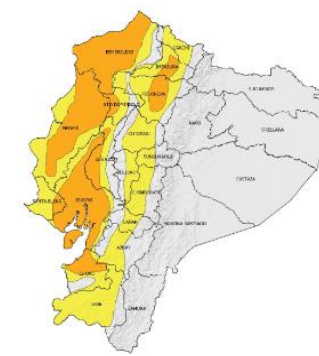

Situación meteorológica

En referencia al Boletín Meteorológico Nro. 17 del INAMHI, Estatus: advertencia, con vigencia desde: **10H00 del 16 de marzo hasta las 16H00 del 18 de marzo del 2024**, indica: En los próximos días se presentarán temperaturas diurnas altas y muy altas (10H00 - 16H00), en la región Litoral, Insular e Interandina. Además, existirán ráfagas de viento moderado y fuerte en la región Interandina, así como radiación UV entre muy alta y extremadamente alta.

Región Litoral: Las temperaturas más altas se registrarán entre el 16 y 17 de marzo en gran parte de la región

Estimación de Máxima Temperatura Diurna