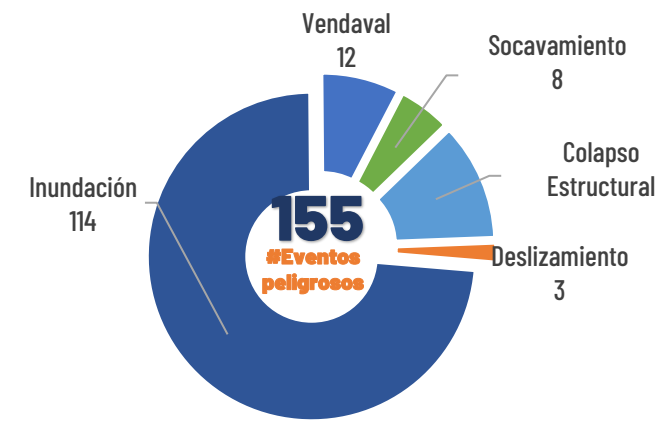

AFECTACIONES POR LLUVIAS EN LA PROVINCIA DE LOS RÍOS

Inicio 01/01/2024 al 15/03/2024 - 11:20. En referencia al SITREP N° 31

Desde el 01 de enero de 2024 hasta la presente fecha se han registrado **154 eventos** peligrosos que han afectado a 12 cantones. Los eventos más recurrentes son los siguientes: inundaciones, deslizamientos, colapsos estructurales, socavamientos, vendavales y hundimientos.

Cantones con mayor impacto a personas: **Babahoyo, Ventanas, Urdaneta, Baba**

- 0** Personas fallecidas
- 21.476** Personas afectadas
- 40** Personas damnificadas
- 5.049** Viviendas afectadas
- 9** Viviendas destruidas
- 3,4** Km de vías afectadas
- 4.393** Ha. de cultivos impactados

Nivel de afectación (Población impactada)

- Nivel0
- Nivel1 (1-160)
- Nivel2 (161-1600)
- Nivel3 (1601-8000)
- Nivel4 (8001-80000)
- Nivel5 (80001 o mas)

Nota: La calificación del nivel se dio según la "Tabla de calificación del evento o situación peligrosa", manual COE 2017. Provincias que no tienen afectación directa a la población, pero si a diferentes infraestructuras, se registran en el nivel 0.

Cantidad de eventos por lluvias

Detalle de afectaciones a nivel provincia

N°	Cantón	No. Eventos	Fallecidos	Personas Afectadas	Personas Damnificadas	Viviendas Destruidas	Viviendas Afectadas	Km vías afectadas	Puentes Destruídos	Puentes Afectados
1	BABAHOYO	51	0	9918	27	6	2040	2,72	0	1
2	URDANETA	15	0	3004	6	0	624	0,29	0	0
3	MONTALVO	6	0	2615	0	0	760	0,15	0	0
4	VENTANAS	15	0	2440	1	1	633	0,04	0	0
5	BABA	18	0	2106	0	0	595	0,03	0	1
6	PUEBLOVIEJO	9	0	561	6	2	164	0,02	0	0
7	PALENQUE	3	0	279	0	0	96	0,02	0	1
8	QUEVEDO	19	0	261	0	0	70	0,06	0	0
9	MOCACHE	7	0	156	0	0	46	0	0	0
10	VINCES	6	0	112	0	0	15	0,06	0	1
11	BUENA FE	2	0	16	0	0	4	0,01	0	0
12	VALENCIA	4	0	8	0	0	2	0,01	1	0
Total general		155	0	21476	40	9	5049	3,41	1	4