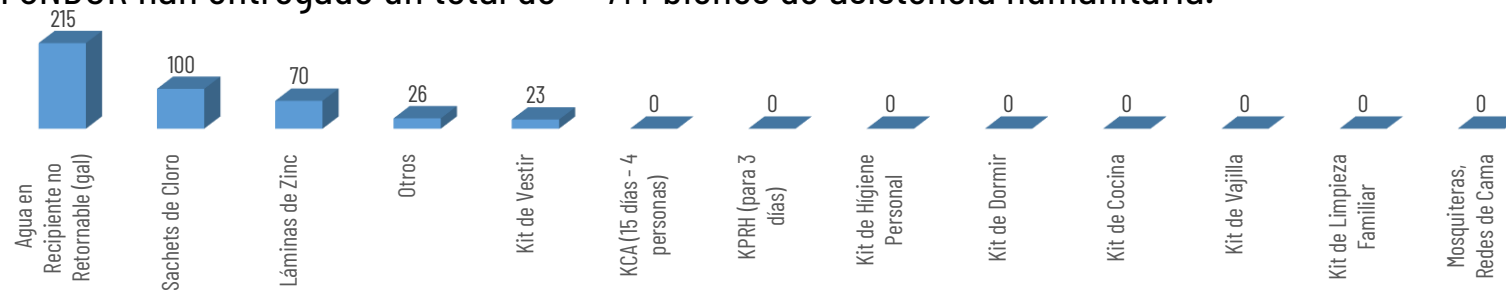

ALOJAMIENTOS TEMPORALES ACTIVADOS

Se encuentra activo un Alojamiento temporal :

- 1: Babahoyo/Pimocha - Escuela Rosa Elena Tránsito Amaguaña (Infraestructura que ya no presta servicio escolar): 1 familias-7 personas
- 2: Ventanas/Ventanas - Casa Comunal Los Girasoles: 2 familias - 10 personas

2

Total de Alojamientos Activados

3

Número de Familias Alojadas

17

Número de Personas Alojadas

Secretaría Nacional de Gestión de Riesgos