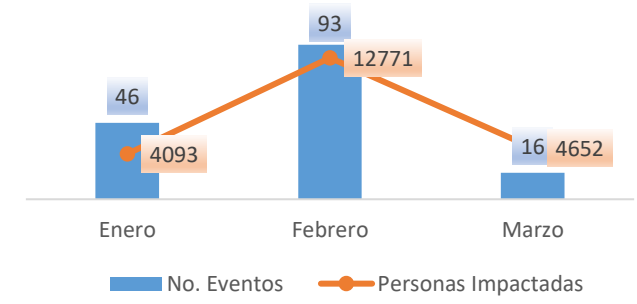

Nivel de afectación (Población impactada)

- Nivel0
- Nivel1 (1-160)
- Nivel2 (161-1600)
- Nivel3 (1601-8000)
- Nivel4 (8001-80000)
- Nivel5 (80001 o mas)

Nota: La calificación del nivel se dio según la "Tabla de calificación del evento o situación peligrosa", manual COE 2017. Provincias que no tienen afectación directa a la población, pero si a diferentes infraestructuras, se registran en el nivel 0.

Cantidad de eventos por lluvias

Detalle de afectaciones a nivel provincia

N°	Cantón	No. Eventos	Fallecidos	Personas Afectadas	Personas Damnificadas	Viviendas Destruidas	Viviendas Afectadas	Km vías afectadas	Puentes Destruídos	Puentes Afectados
1	BABAHOYO	51	0	9918	27	6	2040	2,72	0	1
2	URDANETA	15	0	3004	6	0	624	0,29	0	0
3	MONTALVO	6	0	2615	0	0	760	0,15	0	0
4	VENTANAS	15	0	2440	1	1	633	0,04	0	0
5	BABA	18	0	2106	0	0	595	0,03	0	1
6	PUEBLOVIEJO	9	0	561	6	2	164	0,02	0	0
7	PALENQUE	3	0	279	0	0	96	0,02	0	1
8	QUEVEDO	19	0	261	0	0	70	0,06	0	0
9	MOCACHE	7	0	156	0	0	46	0	0	0
10	VINCES	6	0	112	0	0	15	0,06	0	1
11	BUENA FE	2	0	16	0	0	4	0,01	0	0
12	VALENCIA	4	0	8	0	0	2	0,01	1	0
Total general		155	0	21476	40	9	5049	3,41	1	4

Número de eventos vs Personas Impactadas por mes

Situación meteorológica

En referencia al Boletín Meteorológico Nro. 16 del INAMHI, Estatus: advertencia, con vigencia desde: **16H00 del 13 de marzo hasta las 22H00 del 17 de marzo del 2024**, indica: En los próximos días se presentarán lluvias de moderada y puntual alta intensidad, con mayor énfasis en la región Insular, norte e interior de la región Litoral y estribación de cordillera occidental. En dichos sectores, los eventos de mayor relevancia se enfocarán entre la tarde del 14 y madrugada del 15; y entre la tarde del 16 y madrugada el 17 de marzo.