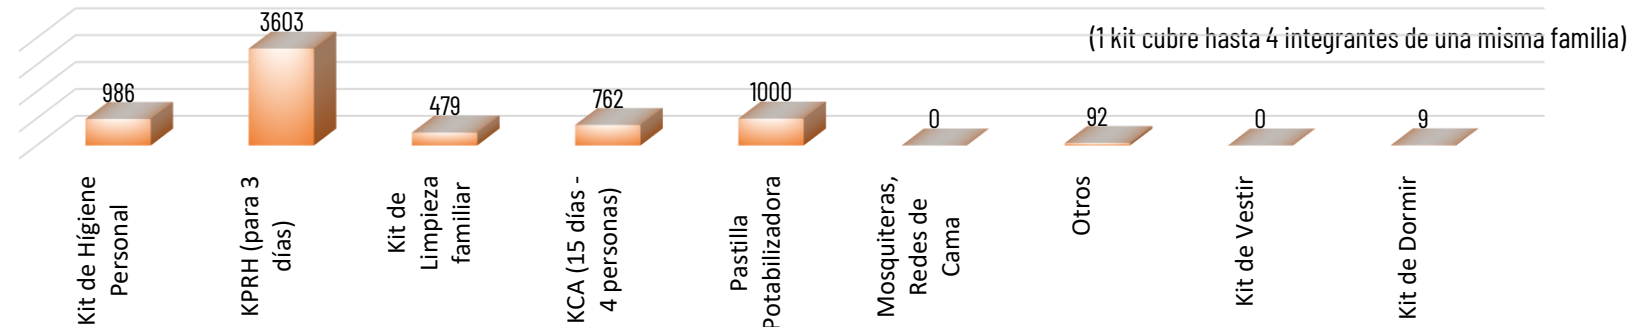

AFECTACIONES POR LLUVIAS EN LA PROVINCIA DE LOS RÍOS

Inicio 01/01/2024 al 15/03/2024 - 11:20. En referencia al SITREP N° 31

COE ACTIVADOS

Para la atención de los eventos peligrosos presentados por lluvias se activaron:

10 COE Cantonales
Ventanas, Valencia,
Pueblo Viejo, Baba,
Buena Fe, Palenque,
Quinsaloma, Quevedo,
Mocache y Vinces

DECLARATORIAS DE EMERGENCIAS

cantones declarados en emergencia

3 Baba (19/02/2024)
Valencia (02/02/2024)
Vinces (08/03/2024)

cantón con declaratoria de Desastre

0

ASISTENCIA HUMANITARIA

Desde el 01 de enero de 2024 hasta la presente fecha para la atención de la población impactada por eventos a causa de lluvias, la Secretaría Nacional de Gestión de Riesgos (SGR), así como las demás instituciones de Sistema Nacional Descentralizado de Gestión Integral del Riesgo de Desastres (SNDGIRD) han entregado bienes de asistencia humanitaria como se detalla a continuación:

6947
TOTAL DE BIENES DE ASISTENCIA HUMANITARIA ENTREGADO - SGR

714
TOTAL DE BIENES DE ASISTENCIA HUMANITARIA ENTREGADO - SNDGR

La SGR ha entregado un total de 6947 bienes de asistencia humanitaria, a continuación se detallan algunos de los tipos de bienes entregados:

Las instituciones del SNDGR han entregado un total de 714 bienes de asistencia humanitaria: