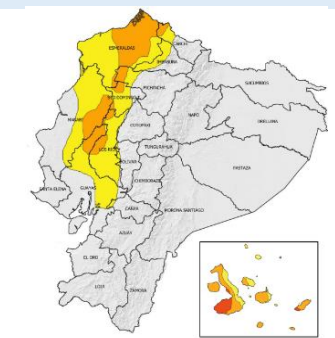

Nivel de afectación (Población impactada)

- Nivel0
- Nivel1 (1-160)
- Nivel2 (161-1600)
- Nivel3 (1601-8000)
- Nivel4 (8001-80000)
- Nivel5 (80001 o mas)

Nota: La calificación del nivel se dio según la "Tabla de calificación del evento o situación peligrosa", manual COE 2017. Provincias que no tienen afectación directa a la población, pero si a diferentes infraestructuras, se registran en el nivel 0.

Cantidad de eventos por lluvias

Detalle de afectaciones a nivel provincia

N°	Cantón	No. Eventos	Fallecidos	Personas Afectadas	Personas Damnificadas	Viviendas Destruidas	Viviendas Afectadas	Km vías afectadas	Puentes Destruídos	Puentes Afectados
1	BABAHOYO	51	0	9918	27	6	2040	2,72	0	1
2	URDANETA	15	0	3004	6	0	624	0,29	0	0
3	MONTALVO	6	0	2615	0	0	760	0,15	0	0
4	VENTANAS	15	0	2440	1	1	633	0,04	0	0
5	BABA	18	0	2106	0	0	595	0,03	0	1
6	PUEBLOVIEJO	9	0	561	6	2	164	0,02	0	0
7	PALENQUE	3	0	279	0	0	96	0,02	0	1
8	QUEVEDO	19	0	261	0	0	70	0,06	0	0
9	MOCACHE	7	0	156	0	0	46	0	0	0
10	VINCES	6	0	112	0	0	15	0,06	0	1
11	BUENA FE	2	0	16	0	0	4	0,01	0	0
12	VALENCIA	4	0	8	0	0	2	0,01	1	0
Total general		155	0	21476	40	9	5049	3,41	1	4

Número de eventos vs Personas Impactadas por mes

Situación meteorológica

En referencia al Boletín Meteorológico Nro. 16 del INAMHI, Estatus: advertencia, con vigencia desde: **16H00 del 13 de marzo hasta las 22H00 del 17 de marzo del 2024**, indica: En los próximos días se presentarán lluvias de moderada y puntual alta intensidad, con mayor énfasis en la región Insular, norte e interior de la región Litoral y estribación de cordillera occidental. En dichos sectores, los eventos de mayor relevancia se enfocarán entre la tarde del 14 y madrugada del 15; y entre la tarde del 16 y madrugada el 17 de marzo.