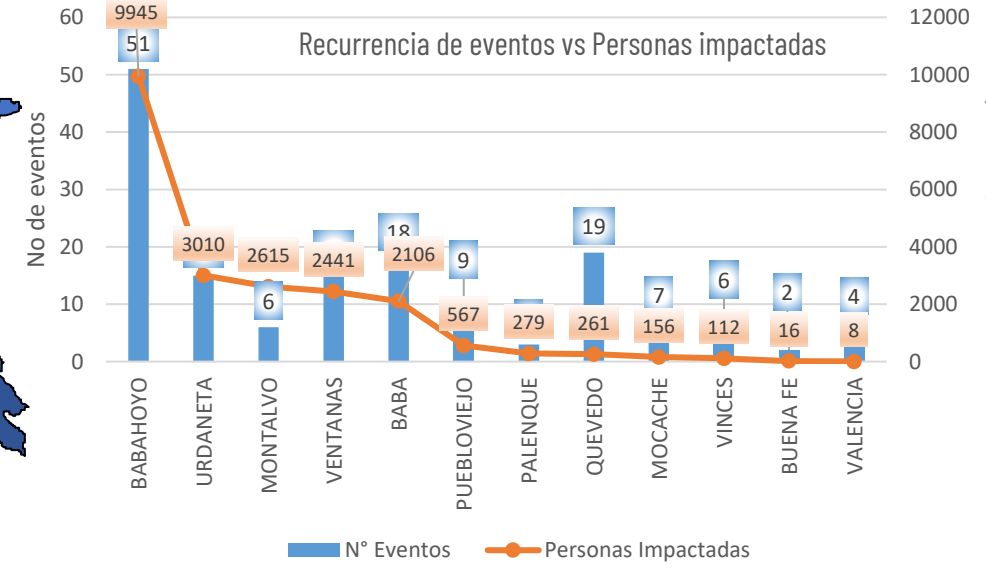

Número de eventos vs Personas Impactadas por mes