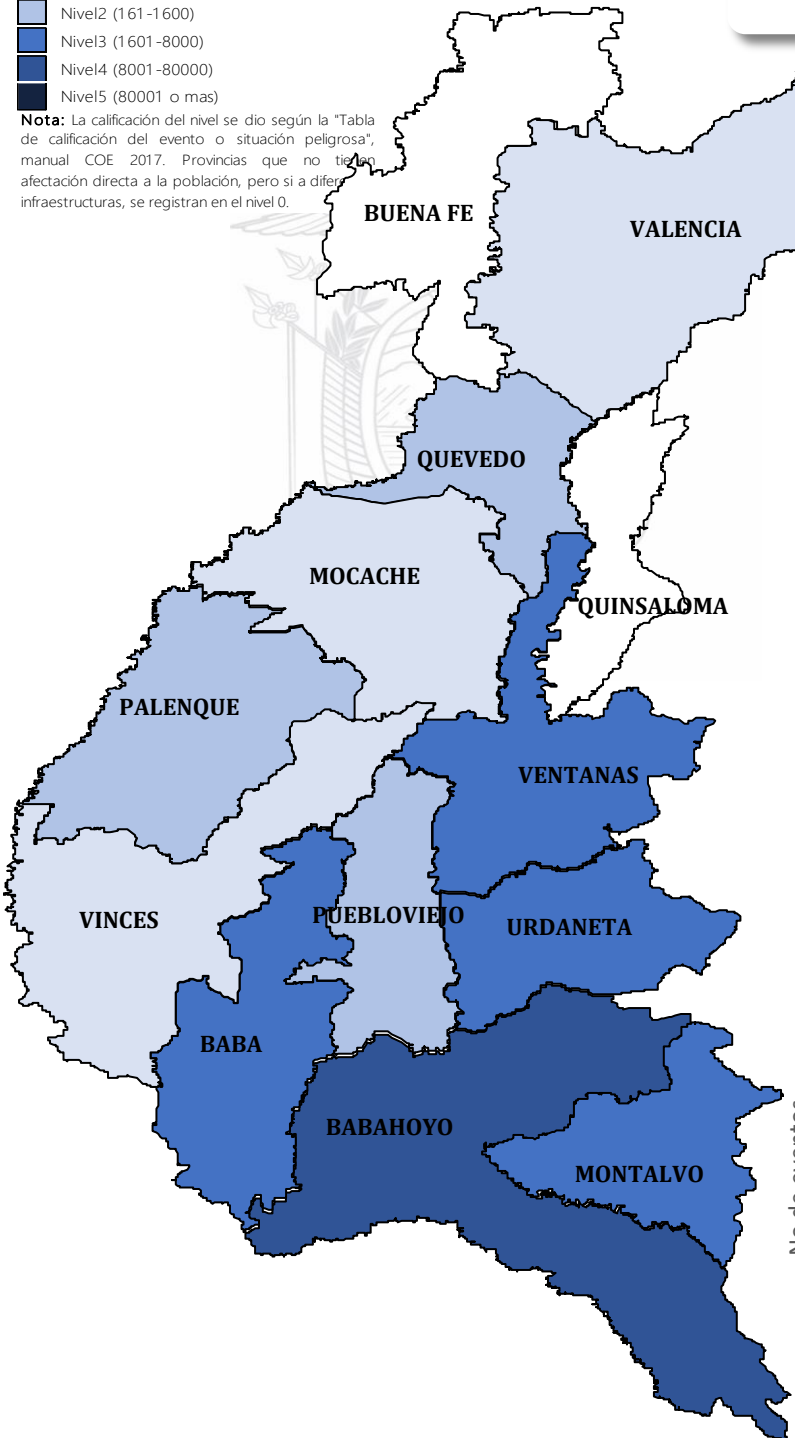

AFECTACIONES POR LLUVIAS EN LA PROVINCIA DE LOS RÍOS

Inicio 01/01/2024 al 15/03/2024 - 11:20. En referencia al SITREP N° 31

Desde el 01 de enero de 2024 hasta la presente fecha se han registrado **154 eventos** peligrosos que han afectado a 12 cantones. Los eventos más recurrentes son los siguientes: inundaciones, deslizamientos, colapsos estructurales, socavamientos, vendavales y hundimientos.

Cantones con mayor impacto a personas: **Babahoyo, Ventanas, Urdaneta, Baba**

- 0** Personas fallecidas
- 21.476** Personas afectadas
- 40** Personas damnificadas
- 5.049** Viviendas afectadas
- 9** Viviendas destruidas
- 3,4** Km de vías afectadas
- 4.393** Ha. de cultivos impactados

Nivel de afectación (Población impactada)

- Nivel0
- Nivel1 (1-160)
- Nivel2 (161-1600)
- Nivel3 (1601-8000)
- Nivel4 (8001-80000)
- Nivel5 (80001 o mas)

Nota: La calificación del nivel se dio según la "Tabla de calificación del evento o situación peligrosa", manual COE 2017. Provincias que no tienen afectación directa a la población, pero si a diferentes infraestructuras, se registran en el nivel 0.

Cantidad de eventos por lluvias

Detalle de afectaciones a nivel provincia

N°	Cantón	No. Eventos	Fallecidos	Personas Afectadas	Personas Damnificadas	Viviendas Destruidas	Viviendas Afectadas	Km vías afectadas	Puentes Destruídos	Puentes Afectados
1	BABAHOYO	51	0	9918	27	6	2040	2,72	0	1
2	URDANETA	15	0	3004	6	0	624	0,29	0	0
3	MONTALVO	6	0	2615	0	0	760	0,15	0	0
4	VENTANAS	15	0	2440	1	1	633	0,04	0	0
5	BABA	18	0	2106	0	0	595	0,03	0	1
6	PUEBLOVIEJO	9	0	561	6	2	164	0,02	0	0
7	PALENQUE	3	0	279	0	0	96	0,02	0	1
8	QUEVEDO	19	0	261	0	0	70	0,06	0	0
9	MOCACHE	7	0	156	0	0	46	0	0	0
10	VINCES	6	0	112	0	0	15	0,06	0	1
11	BUENA FE	2	0	16	0	0	4	0,01	0	0
12	VALENCIA	4	0	8	0	0	2	0,01	1	0
Total general		155	0	21476	40	9	5049	3,41	1	4