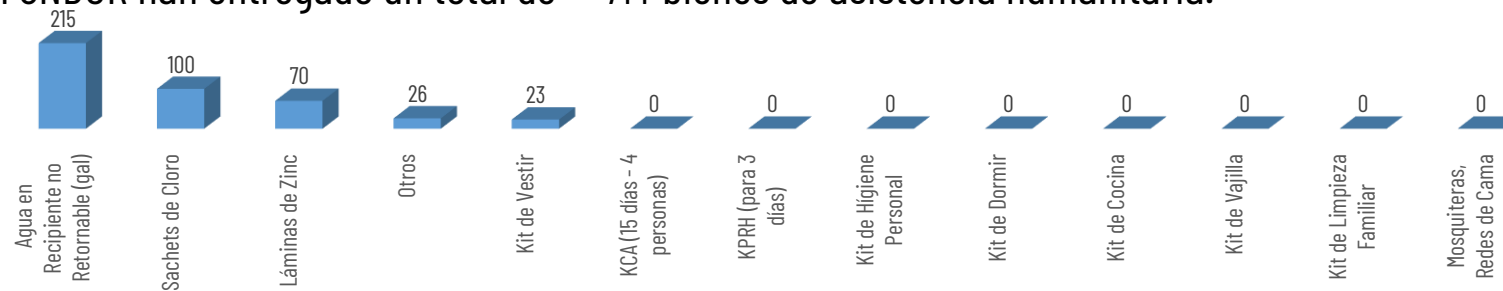

ALOJAMIENTOS TEMPORALES ACTIVADOS

Se encuentra activo un Alojamiento temporal :

- 1: Babahoyo/Pimocha - Escuela Rosa Elena Tránsito Amaguaña (Infraestructura que ya no presta servicio escolar): 1 familias-7 personas
- 2: Ventanas/Ventanas - Casa Comunal Los Girasoles: 2 familias - 10 personas

2

Total de Alojamientos Activados

3

Número de Familias Alojadas

17

Número de Personas Alojadas