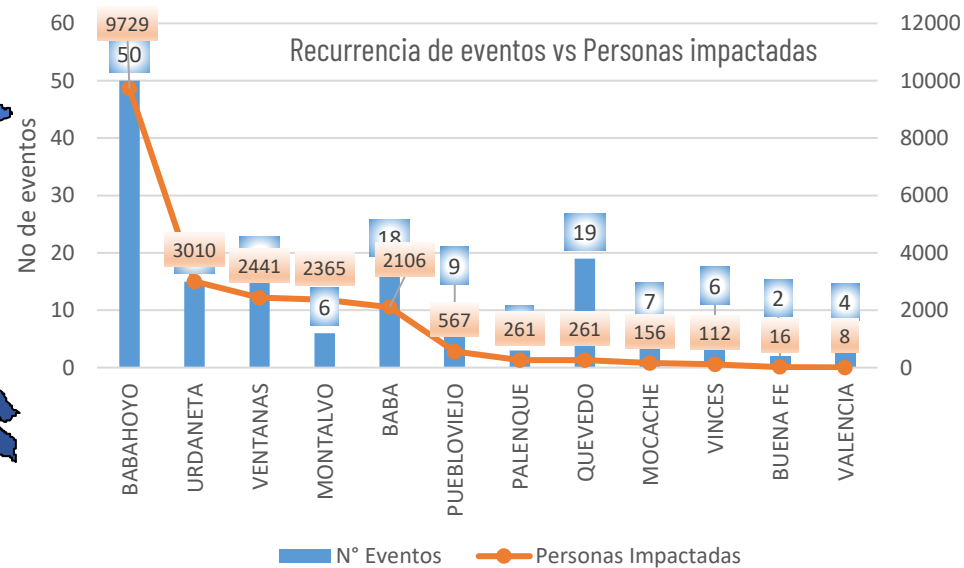

Nivel de afectación (Población impactada)

- Nivel0
- Nivel1 (1-160)
- Nivel2 (161-1600)
- Nivel3 (1601-8000)
- Nivel4 (8001-80000)
- Nivel5 (80001 o mas)

Nota: La calificación del nivel se dio según la "Tabla de calificación del evento o situación peligrosa", manual COE 2017. Provincias que no tienen afectación directa a la población, pero si a diferentes infraestructuras, se registran en el nivel 0.

Cantidad de eventos por lluvias

Detalle de afectaciones a nivel provincia

N°	Cantón	No. Eventos	Fallecidos	Personas Afectadas	Personas Damnificadas	Viviendas Destruidas	Viviendas Afectadas	Km vías afectadas	Puentes Destruídos	Puentes Afectados
1	BABAHOYO	50	0	9702	27	6	1940	2,72	0	1
2	URDANETA	15	0	3004	6	0	624	0,29	0	0
3	VENTANAS	15	0	2440	1	1	633	0,04	0	0
4	MONTALVO	6	0	2365	0	0	658	0,15	0	0
5	BABA	18	0	2106	0	0	595	0,03	0	1
6	PUEBLOVIEJO	9	0	561	6	2	164	0,02	0	0
7	PALENQUE	3	0	261	0	0	94	0,02	0	1
8	QUEVEDO	19	0	261	0	0	70	0,06	0	0
9	MOCACHE	7	0	156	0	0	46	0	0	0
10	VINCES	6	0	112	0	0	15	0,06	0	1
11	BUENA FE	2	0	16	0	0	4	0,01	0	0
12	VALENCIA	4	0	8	0	0	2	0,01	1	0
Total general		154	0	20992	40	9	4845	3,41	1	4

Número de eventos vs Personas Impactadas por mes

Recurrencia de eventos vs Personas impactadas

Situación meteorológica

En referencia al Boletín Meteorológico Nro. 16 del INAMHI, Estatus: advertencia, con vigencia desde: **16H00 del 13 de marzo hasta las 22H00 del 17 de marzo del 2024**, indica: En los próximos días se presentarán lluvias de moderada y puntual alta intensidad, con mayor énfasis en la región Insular, norte e interior de la región Litoral y estribación de cordillera occidental. En dichos sectores, los eventos de mayor relevancia se enfocarán entre la tarde del 14 y madrugada del 15; y entre la tarde del 16 y madrugada el 17 de marzo.