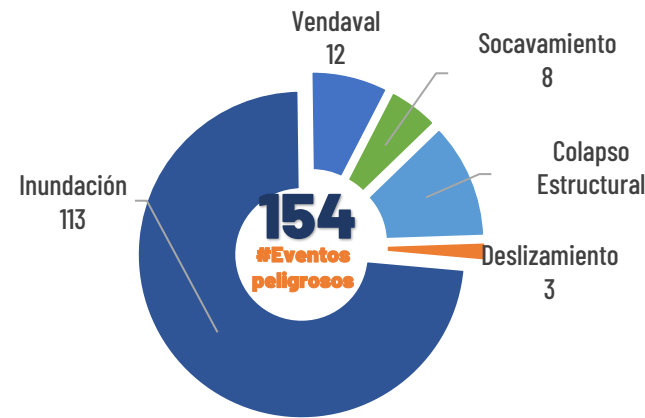

AFECTACIONES POR LLUVIAS EN LA PROVINCIA DE LOS RÍOS

Inicio 01/01/2024 al 14/03/2024 - 13:40. En referencia al SITREP N° 30

Desde el 01 de enero de 2024 hasta la presente fecha se han registrado **154 eventos** peligrosos que han afectado a 12 cantones. Los eventos más recurrentes son los siguientes: inundaciones, deslizamientos, colapsos estructurales, socavamientos, vendavales y hundimientos.

Cantones con mayor impacto a personas: **Babahoyo, Ventanas, Urdaneta, Baba**

- 0** Personas fallecidas
- 20.992** Personas afectadas
- 40** Personas damnificadas
- 4.845** Viviendas afectadas
- 9** Viviendas destruidas
- 3,4** Km de vías afectadas
- 4.393** Ha. de cultivos impactados

Nivel de afectación (Población impactada)

- Nivel0
- Nivel1 (1-160)
- Nivel2 (161-1600)
- Nivel3 (1601-8000)
- Nivel4 (8001-80000)
- Nivel5 (80001 o mas)

Nota: La calificación del nivel se dio según la "Tabla de calificación del evento o situación peligrosa", manual COE 2017. Provincias que no tienen afectación directa a la población, pero si a diferentes infraestructuras, se registran en el nivel 0.

Cantidad de eventos por lluvias

Detalle de afectaciones a nivel provincia

N°	Cantón	No. Eventos	Fallecidos	Personas Afectadas	Personas Damnificadas	Viviendas Destruidas	Viviendas Afectadas	Km vías afectadas	Puentes Destruídos	Puentes Afectados
1	BABAHOYO	50	0	9702	27	6	1940	2,72	0	1
2	URDANETA	15	0	3004	6	0	624	0,29	0	0
3	VENTANAS	15	0	2440	1	1	633	0,04	0	0
4	MONTALVO	6	0	2365	0	0	658	0,15	0	0
5	BABA	18	0	2106	0	0	595	0,03	0	1
6	PUEBLOVIEJO	9	0	561	6	2	164	0,02	0	0
7	PALENQUE	3	0	261	0	0	94	0,02	0	1
8	QUEVEDO	19	0	261	0	0	70	0,06	0	0
9	MOCACHE	7	0	156	0	0	46	0	0	0
10	VINCES	6	0	112	0	0	15	0,06	0	1
11	BUENA FE	2	0	16	0	0	4	0,01	0	0
12	VALENCIA	4	0	8	0	0	2	0,01	1	0
Total general		154	0	20992	40	9	4845	3,41	1	4