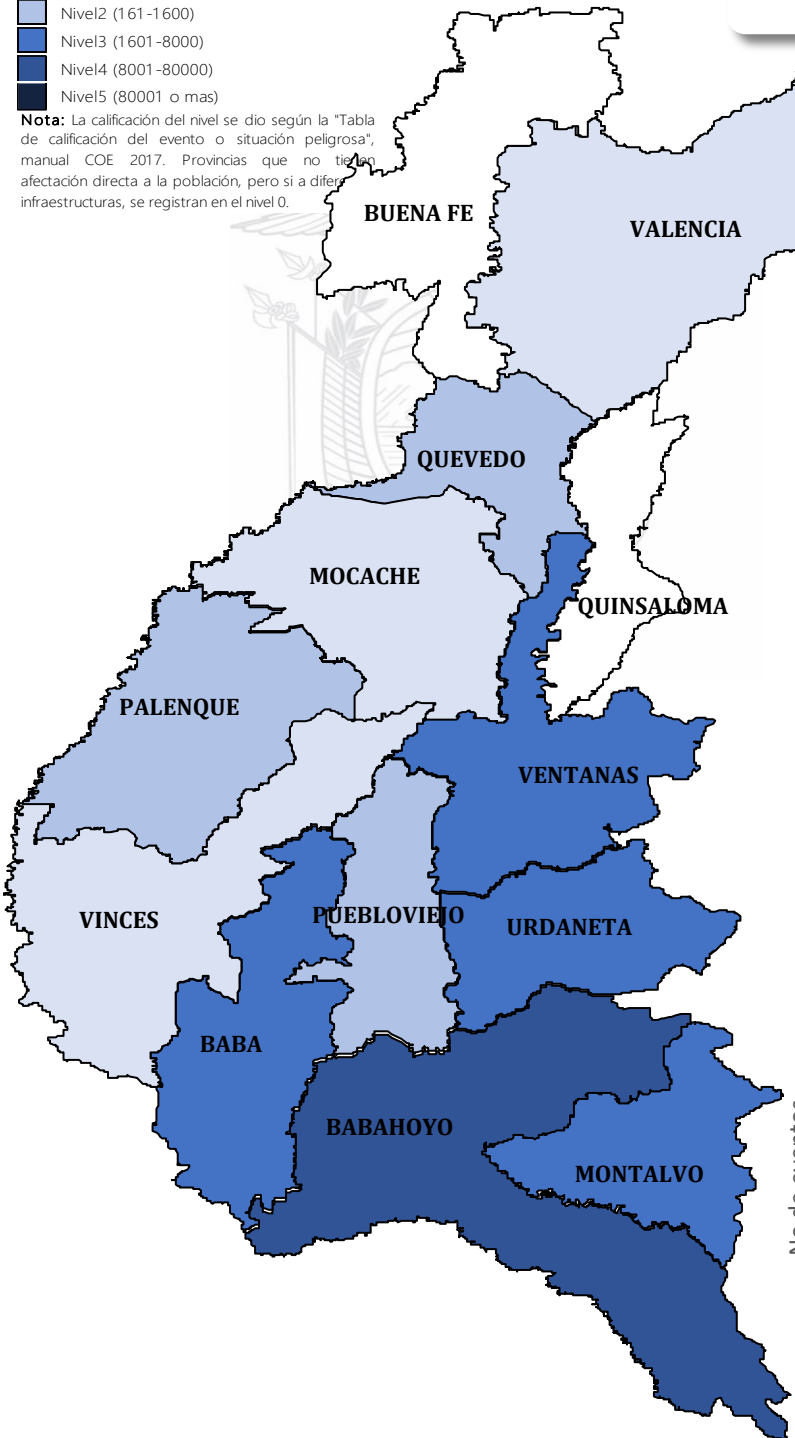

AFECTACIONES POR LLUVIAS EN LA PROVINCIA DE LOS RÍOS

Inicio 01/01/2024 al 14/03/2024 - 13:40. En referencia al SITREP N° 30

Desde el 01 de enero de 2024 hasta la presente fecha se han registrado **154 eventos** peligrosos que han afectado a 12 cantones. Los eventos más recurrentes son los siguientes: inundaciones, deslizamientos, colapsos estructurales, socavamientos, vendavales y hundimientos.

Cantones con mayor impacto a personas: **Babahoyo, Ventanas, Urdaneta, Baba**

- 0** Personas fallecidas
- 20.992** Personas afectadas
- 40** Personas damnificadas
- 4.845** Viviendas afectadas
- 9** Viviendas destruidas
- 3,4** Km de vías afectadas
- 4.393** Ha. de cultivos impactados

Nivel de afectación (Población impactada)

- Nivel0
- Nivel1 (1-160)
- Nivel2 (161-1600)
- Nivel3 (1601-8000)
- Nivel4 (8001-80000)
- Nivel5 (80001 o mas)

Nota: La calificación del nivel se dio según la "Tabla de calificación del evento o situación peligrosa", manual COE 2017. Provincias que no tienen afectación directa a la población, pero si a diferentes infraestructuras, se registran en el nivel 0.

Cantidad de eventos por lluvias

Detalle de afectaciones a nivel provincia

N°	Cantón	No. Eventos	Fallecidos	Personas Afectadas	Personas Damnificadas	Viviendas Destruidas	Viviendas Afectadas	Km vías afectadas	Puentes Destruídos	Puentes Afectados
1	BABAHOYO	50	0	9702	27	6	1940	2,72	0	1
2	URDANETA	15	0	3004	6	0	624	0,29	0	0
3	VENTANAS	15	0	2440	1	1	633	0,04	0	0
4	MONTALVO	6	0	2365	0	0	658	0,15	0	0
5	BABA	18	0	2106	0	0	595	0,03	0	1
6	PUEBLOVIEJO	9	0	561	6	2	164	0,02	0	0
7	PALENQUE	3	0	261	0	0	94	0,02	0	1
8	QUEVEDO	19	0	261	0	0	70	0,06	0	0
9	MOCACHE	7	0	156	0	0	46	0	0	0
10	VINCES	6	0	112	0	0	15	0,06	0	1
11	BUENA FE	2	0	16	0	0	4	0,01	0	0
12	VALENCIA	4	0	8	0	0	2	0,01	1	0
Total general		154	0	20992	40	9	4845	3,41	1	4