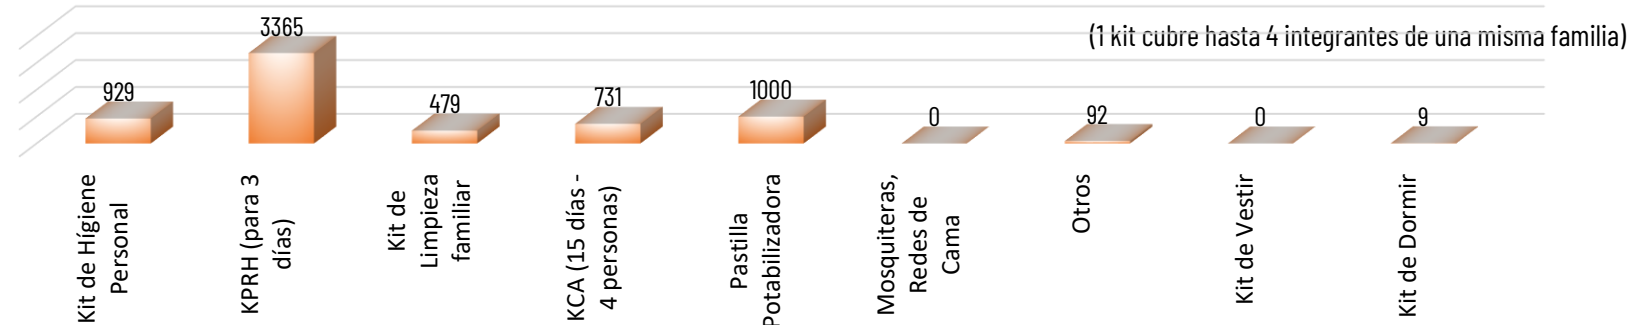

6621

TOTAL DE BIENES DE ASISTENCIA HUMANITARIA ENTREGADO - SGR

714

TOTAL DE BIENES DE ASISTENCIA HUMANITARIA ENTREGADO - SNDGR

La SGR ha entregado un total de 6621 bienes de asistencia humanitaria, a continuación se detallan algunos de los tipos de bienes entregados: