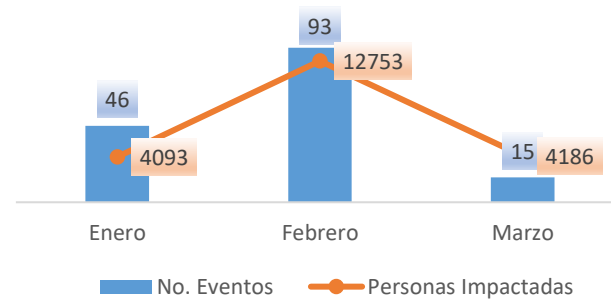

Nivel de afectación (Población impactada)

- Nivel0
- Nivel1 (1-160)
- Nivel2 (161-1600)
- Nivel3 (1601-8000)
- Nivel4 (8001-80000)
- Nivel5 (80001 o mas)

Nota: La calificación del nivel se dio según la "Tabla de calificación del evento o situación peligrosa", manual COE 2017. Provincias que no tienen afectación directa a la población, pero si a diferentes infraestructuras, se registran en el nivel 0.

Cantidad de eventos por lluvias

Detalle de afectaciones a nivel provincia

N°	Cantón	No. Eventos	Fallecidos	Personas Afectadas	Personas Damnificadas	Viviendas Destruidas	Viviendas Afectadas	Km vías afectadas	Puentes Destruídos	Puentes Afectados
1	BABAHOYO	50	0	9702	27	6	1940	2,72	0	1
2	URDANETA	15	0	3004	6	0	624	0,29	0	0
3	VENTANAS	15	0	2440	1	1	633	0,04	0	0
4	MONTALVO	6	0	2365	0	0	658	0,15	0	0
5	BABA	18	0	2106	0	0	595	0,03	0	1
6	PUEBLOVIEJO	9	0	561	6	2	164	0,02	0	0
7	PALENQUE	3	0	261	0	0	94	0,02	0	1
8	QUEVEDO	19	0	261	0	0	70	0,06	0	0
9	MOCACHE	7	0	156	0	0	46	0	0	0
10	VINCES	6	0	112	0	0	15	0,06	0	1
11	BUENA FE	2	0	16	0	0	4	0,01	0	0
12	VALENCIA	4	0	8	0	0	2	0,01	1	0
Total general		154	0	20992	40	9	4845	3,41	1	4

Número de eventos vs Personas Impactadas por mes

Recurrencia de eventos vs Personas impactadas

Situación meteorológica

En referencia al Boletín Meteorológico Nro. 16 del INAMHI, Estatus: advertencia, con vigencia desde: **16H00 del 13 de marzo hasta las 22H00 del 17 de marzo del 2024**, indica: En los próximos días se presentarán lluvias de moderada y puntual alta intensidad, con mayor énfasis en la región Insular, norte e interior de la región Litoral y estribación de cordillera occidental. En dichos sectores, los eventos de mayor relevancia se enfocarán entre la tarde del 14 y madrugada del 15; y entre la tarde del 16 y madrugada el 17 de marzo.