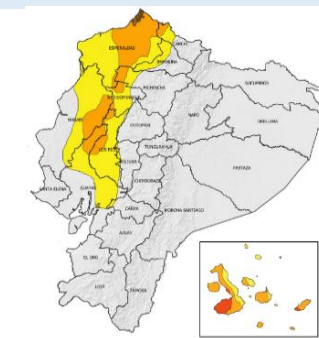

Situación meteorológica

En referencia al Boletín Meteorológico Nro. 16 del INAMHI, Estatus: advertencia, con vigencia desde: **16H00 del 13 de marzo hasta las 22H00 del 17 de marzo del 2024**, indica: En los próximos días se presentarán lluvias de moderada y puntual alta intensidad, con mayor énfasis en la región Insular, norte e interior de la región Litoral y estribación de cordillera occidental. En dichos sectores, los eventos de mayor relevancia se enfocarán entre la tarde del 14 y madrugada del 15; y entre la tarde del 16 y madrugada el 17 de marzo.

Región Litoral: Mayor intensidad en las provincias de Esmeraldas, Santo Domingo de los Tsáchilas, Los Ríos y Manabí.

REGIÓN	Lluvia Máxima Acumulada en 24 horas (mm)		
	Nivel medio	Nivel alto	Muy Alto
Litoral / Insular	10 - 18	18 - 41	> 42
Interandina	8 - 11	12 - 27