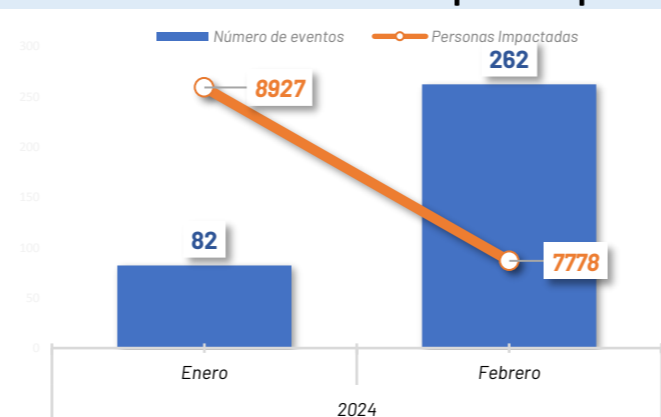

Número de eventos vs Personas Impactadas por mes