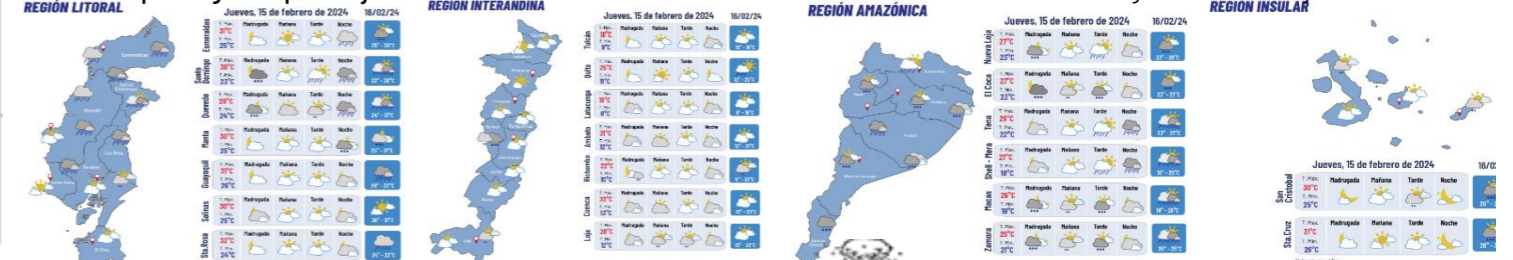

Número de eventos vs Personas Impactadas por mes

Recurrencia de eventos por lluvias vs Personas Impactadas a nivel provincial

Personas impactadas refiere a la suma de personas afectadas y personas damnificadas

Situación meteorológica

Pronóstico por Regiones para el jueves 15 de febrero de 2024: Lluvias con tormentas ocasionales en la región Amazónica y Litoral.

Fuente: INAMHI

Secretaría de Gestión de Riesgos

AFECTACIONES POR LLUVIAS EN EL ECUADOR

Inicio 29/01/2024 al 15/02/2024 - 12:00. En referencia al SITREP N° 13

COE ACTIVADOS

Para la atención de los eventos peligrosos presentados por lluvias se activaron:

COE Provincial 2

COE Provincial en Bolívar y Esmeraldas.