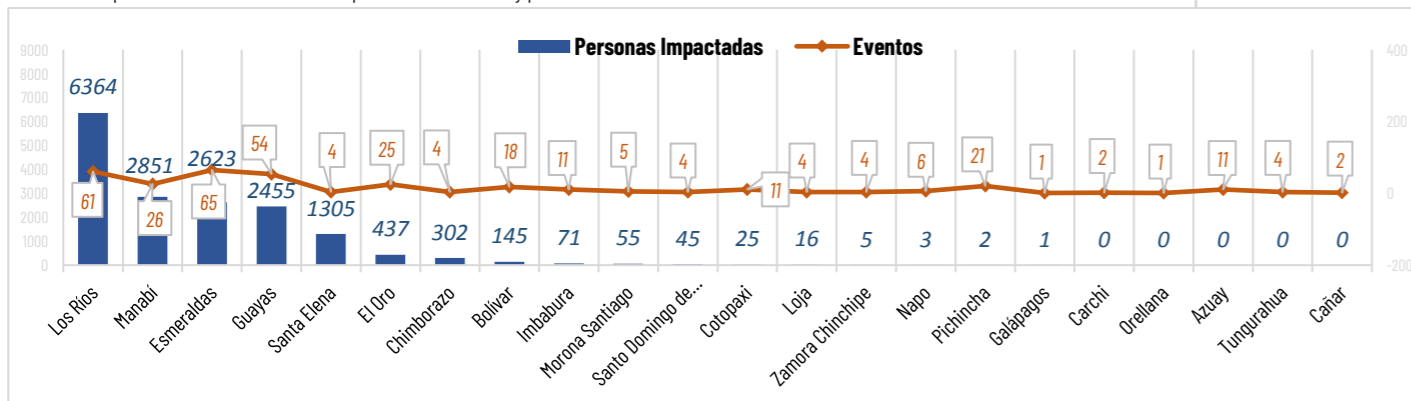

AFECTACIONES POR LLUVIAS EN EL ECUADOR

Inicio 29/01/2024 al 15/02/2024 - 12:00. En referencia al SITREP N° 13

Desde el 29 de enero de 2024 hasta la presente fecha se han registrado **344 eventos** peligrosos en 22 provincias afectando a 97 cantones por lluvias, siendo los más recurrentes los siguientes: inundaciones (57,57%), deslizamientos (21,07%), Colapso estructural (9,20%), socavamientos (3,86%) y vendaval (3,26%).

Mapa provincias con mayor impacto a personas: **Los Ríos, Manabí, Esmeraldas, Guayas, y Santa Elena**

2

Personas fallecidas

16496

Personas afectadas

209

Personas damnificadas

3180

Detalle de afectaciones a nivel provincia

Provincia	Personas fallecidas	Personas Afectadas	Personas Damnificadas	Viviendas Afectadas	Viviendas Destruidas	Km. de vías afectadas	Cultivos Afectados	Cultivos Perdidos
Los Ríos	0	6345	19	1583	3	2,00	753,00	220,00
Manabí	0	2746	105	686	13	2,04	0,00	0,00
Esmeraldas	0	2603	20	34	2	1,30	50,00	0,00
Guayas	0	2390	65	689	18	0,02	33,00	0,00
Santa Elena	0	1305	0	1	0	0,02	0,00	0,00
El Oro	0	437	0	111	0	0,06	1,50	0,00
Chimborazo	0	302	0	3	0	2,82	10,59	0,43
Bolívar	0	145	0	13	0	0,51	64,50	2,00
Imbabura	0	71	0	16	0	1,90	0,00	0,25
Morona Santiago	0	55	0	10	0	0,06	0,00	0,00
Santo Domingo de L.	0	45	0	10	0	0,02	0,00	0,00
Cotopaxi	0	25	0	11	0	4,28	0,00	0,00
Loja	0	16	0	2	0	0,01	0,00	0,00
Zamora Chinchipe	0	5	0	1	0	0,08	0,00	0,00
Napo	0	3	0	1	0	0,09	0,00	0,00
Pichincha	0	2	0	4	0	0,37	0,00	0,00
Galápagos	0	1	0	1	0	0,00	0,00	0,00
Pastaza	0	0	0	0	0	0,00	0,00	0,00
Carchi	0	0	0	0	0	0,02	0,00	0,00
Orellana	0	0	0	0	0	0,00	0,00	0,00
Azuay	2	0	0	4	0	0,30	0,00	0,00
Tungurahua	0	0	0	0	0	0,02	0,00	0,00
Sucumbios	0	0	0	0	0	0,00	0,00	0,00
Cañar	0	0	0	0	0	0,05	0,00	0,00
Total	2	16496	209	3180	36	15,97	912,59	222,68

Número de eventos vs Personas Impactadas por mes

Recurrencia de eventos por lluvias vs Personas Impactadas a nivel provincial

Personas impactadas refiere a la suma de personas afectadas y personas damnificadas