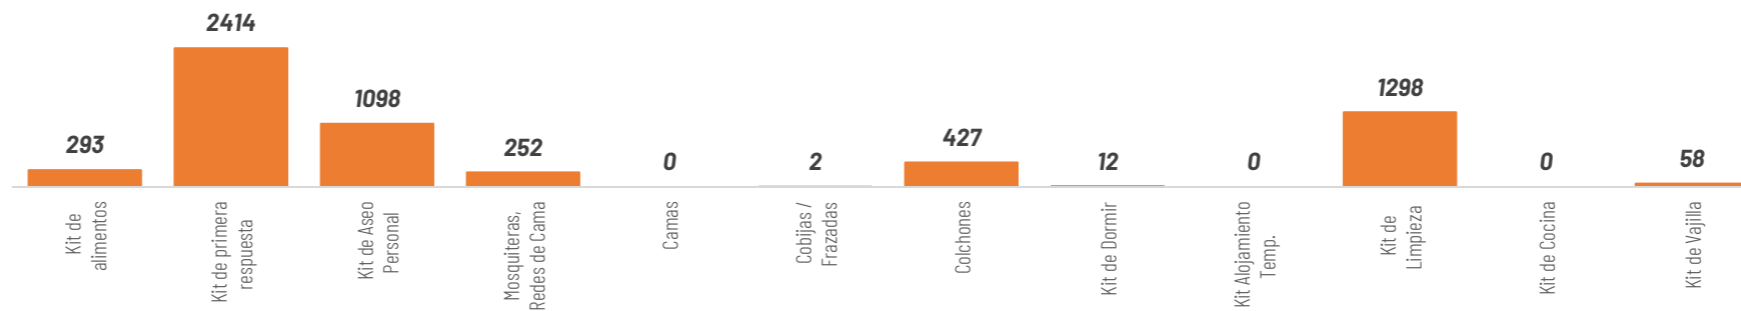

6.990

TOTAL DE BIENES DE ASISTENCIA HUMANITARIA ENTREGADO - SGR

2.283

TOTAL DE BIENES DE ASISTENCIA HUMANITARIA ENTREGADO - SNDGR

La SGR ha entregado un total de 6.990 bienes de asistencia humanitaria, a continuación se detallan algunos de los tipos de bienes entregados: