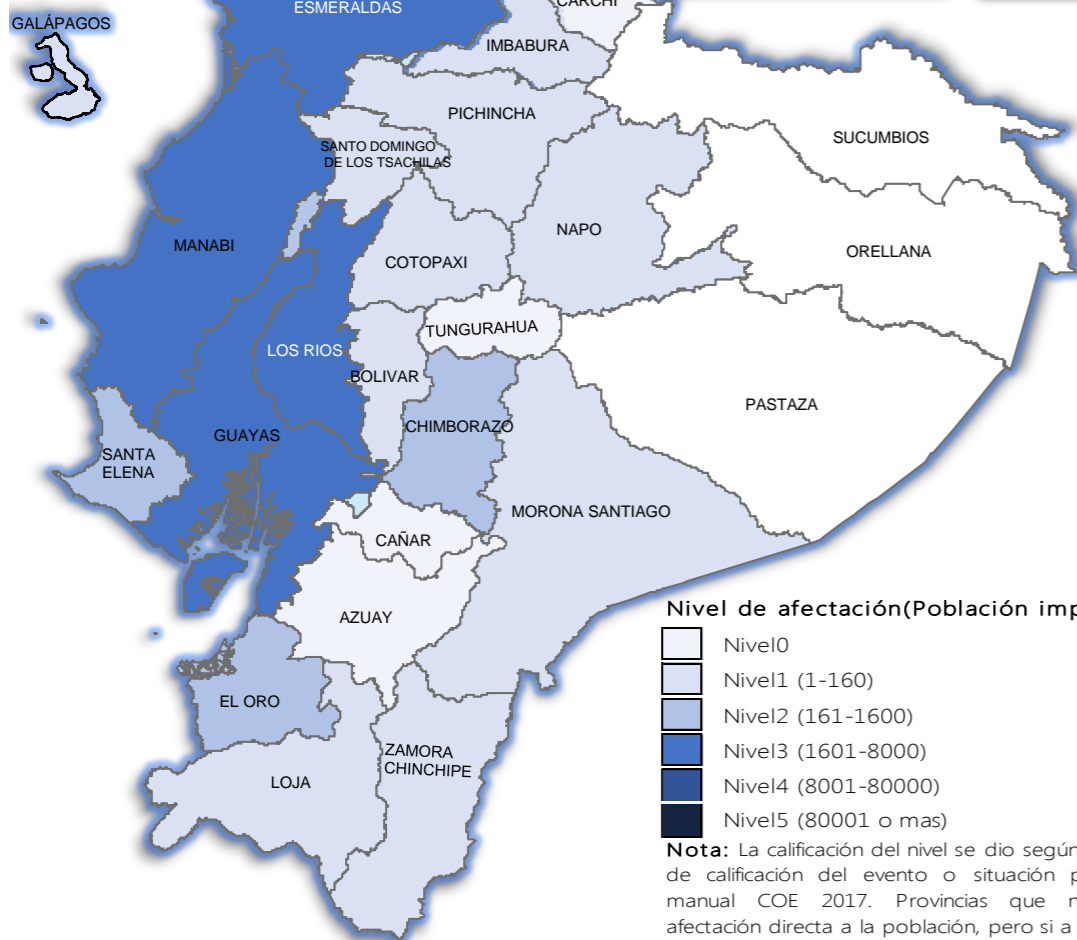

AFECTACIONES POR LLUVIAS EN EL ECUADOR

Inicio 29/01/2024 al 15/02/2024 - 12:00. En referencia al SITREP N° 13

Desde el 29 de enero de 2024 hasta la presente fecha se han registrado **344 eventos** peligrosos en 22 provincias afectando a 97 cantones por lluvias, siendo los más recurrentes los siguientes: inundaciones (57,57%), deslizamientos (21,07%), Colapso estructural (9,20%), socavamientos (3,86%) y vendaval (3,26%).

Mapa provincias con mayor impacto a personas: **Los Ríos, Manabí, Esmeraldas, Guayas, y Santa Elena**

2

Personas fallecidas

16496

Personas afectadas

209

Personas damnificadas

3180

Viviendas afectadas

36

Viviendas destruidas

15,97

Km de vías afectadas

1135,27

Ha. de cultivos impactados

Cantidad de eventos por lluvias

MAPA DE AFECTACIÓN POR LLUVIAS - EVENTOS DE MAYOR IMPACTO DE LOS ÚLTIMOS 15 DÍAS