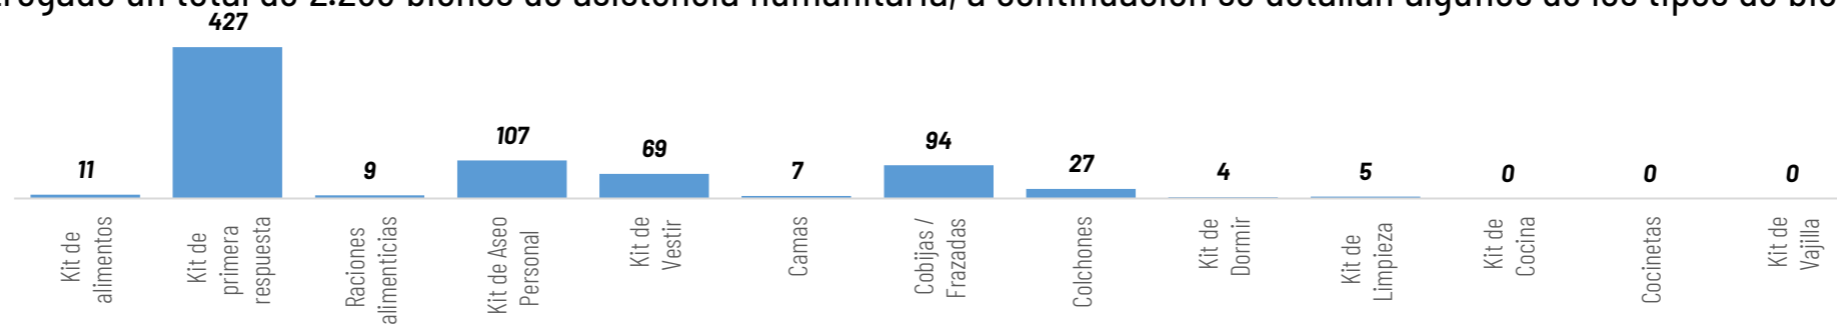

Las instituciones del SNDGR han entregado un total de 2.283 bienes de asistencia humanitaria, a continuación se detallan algunos de los tipos de bienes entregados: