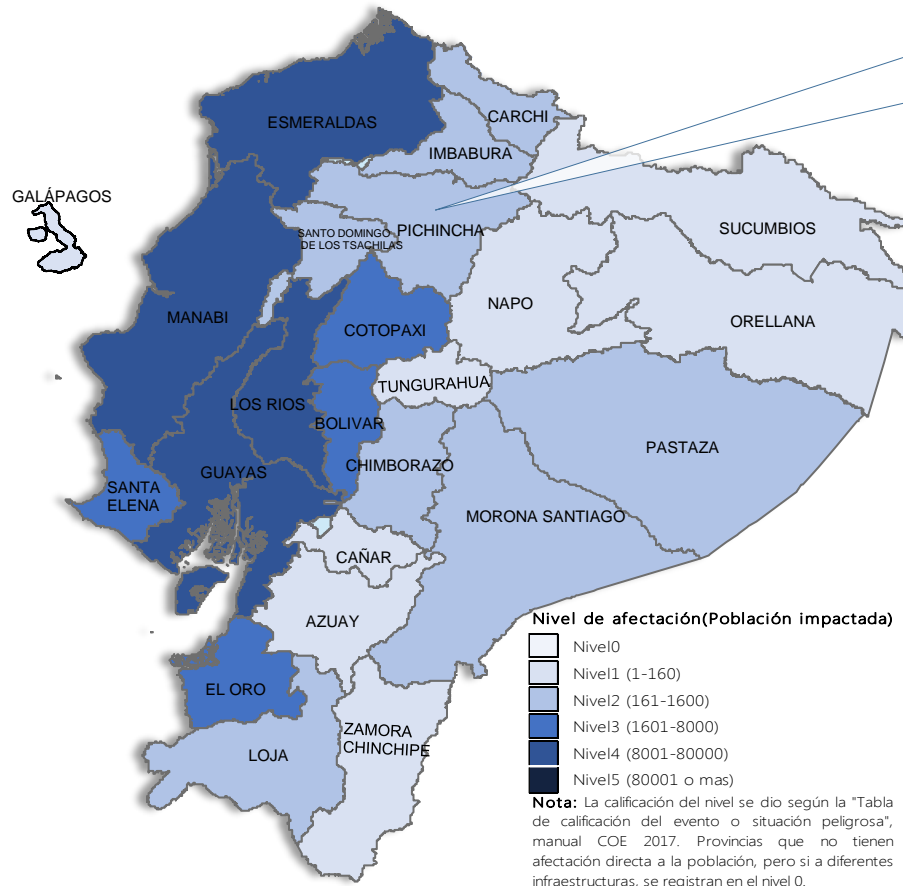

AFECTACIONES POR ÉPOCA LLUVIOSA EN EL ECUADOR

Inicio 01/01/2023- Corte del 28/06/2023 16:00. En referencia al SITREP N° 108

Desde el 01 de enero de 2023 hasta la fecha, en 195 cantones, se han registrado 2.533 eventos peligrosos por lluvias.

Las provincias con mayores afectaciones a la población son: Guayas, Los Ríos, Esmeraldas, Manabí, Santa Elena, Bolívar, Cotopaxi, El Oro, Santo Domingo de Los Tsáchilas, Imbabura, Pichincha y Loja.

Resumen de afectaciones

	Personas fallecidas	37
	Personas damnificadas	4447
	Familias damnificadas	1294
	Personas afectadas	135287
	Familias afectadas	36546
	Viviendas afectadas	27390
	Viviendas destruidas	595
	Centros de salud afectados	60
	Unidades educativas impactadas	1209
	con daño funcional	911
	con daño estructural	298
	Cultivos afectados	22900
	Cultivos perdidos	15728
	Kilómetros de vía afectadas	88,68

Mapa de impacto - Detalle de eventos de mayor impacto en los últimos 15 días

Pichincha:

Deslizamiento 17/06/2023
Pichincha / Quito/ Itchimbia/ Av. De los Conquistadores,
pasando la casa del Quinde
-60 metros lineales
-3 bienes públicos afectados (tubería de agua potable y dos postes de alumbrado público)