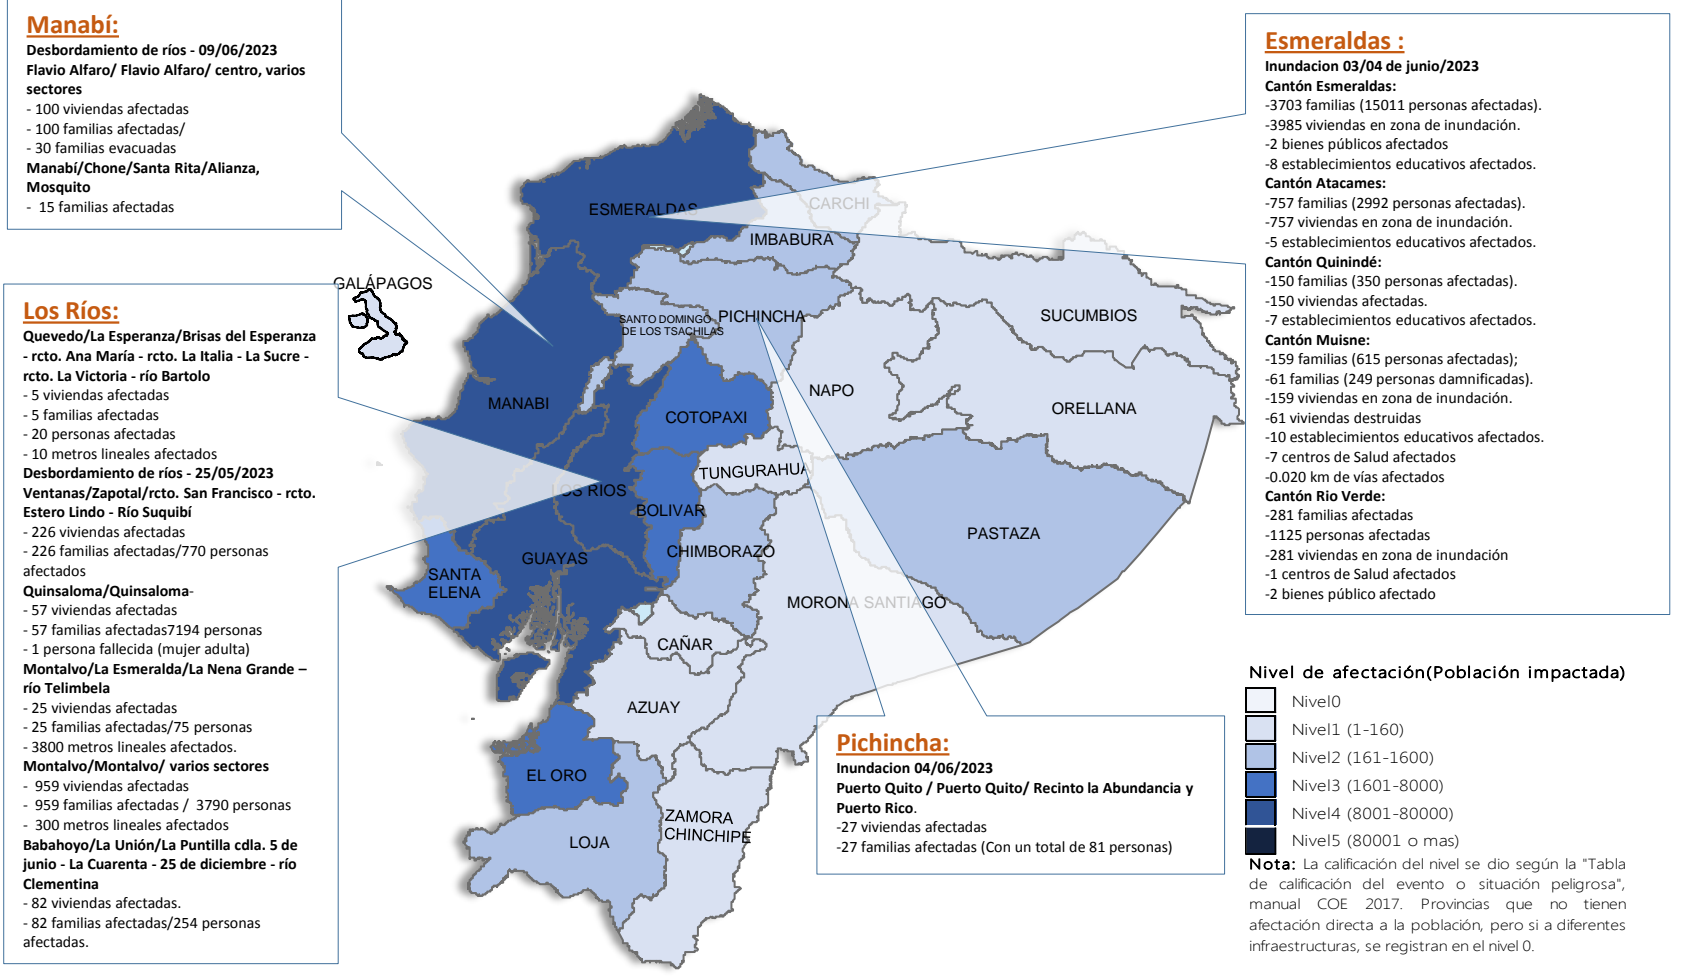

## Inicio 01/01/2023- Corte del 11/06/2023 15:00. En referencia al SITREP N° 98

Desde el 01 de enero de 2023 hasta la fecha, en 195 cantones, se han registrado 2.403 eventos peligrosos por lluvias.

Las provincias con mayores afectaciones a la población son: Guayas, Los Ríos, Esmeraldas, Manabí, Santa Elena, Bolívar, El Oro, Cotopaxi, Santo Domingo de Los Tsáchilas, Imbabura, Loja y Pichincha.

### Mapa de impacto - Detalle de eventos de mayor impacto en los últimos 15 días

Por lluvias desde el 01/01/2023 hasta la presente fecha se han activado 63 COE Cantonales: Muisne, Quininde, Atacames, Esmeraldas, Quinsaloma, Caluma, Echeandía, Las Naves, Guaranda, Guabo, Puyango, Ibarra, Limón Indanza, Mejía, Salitre, Santa Lucía, Colimes, Pichincha, Esmeraldas, Palestina, Vinces, Quinindé, San Cristóbal, Puerto Quito, Zapotillo, Girón, La Libertad, Pedro Moncayo, Gral. Antonio Elizalde (Bucay), Portoviejo, Olmedo, Jaramijó, San Pedro de Huaca, Santa Rosa, San Vicente, Guayaquil, Naranjal, La Concordia, La Maná, Balao, Sucre, Portovelo, Juján, San Miguel, La Troncal, Milagro, Yahuachi, El Triunfo, Simón Bolívar, Chillanes, Chone, El Chaco, Salinas, Playas, Pindal, Babahoyo, Jipijapa, Pallatanga, Santa Elena, Chaguarpamba, Montalvo, Mira y Nangaritza. También 15 COE Provinciales: Morona Santiago, Carchi, Pichincha, Imbabura, Esmeraldas, Loja, Cañar, Bolívar, Santo Domingo De Los Tsáchilas, Los Ríos, Guayas, Manabí,