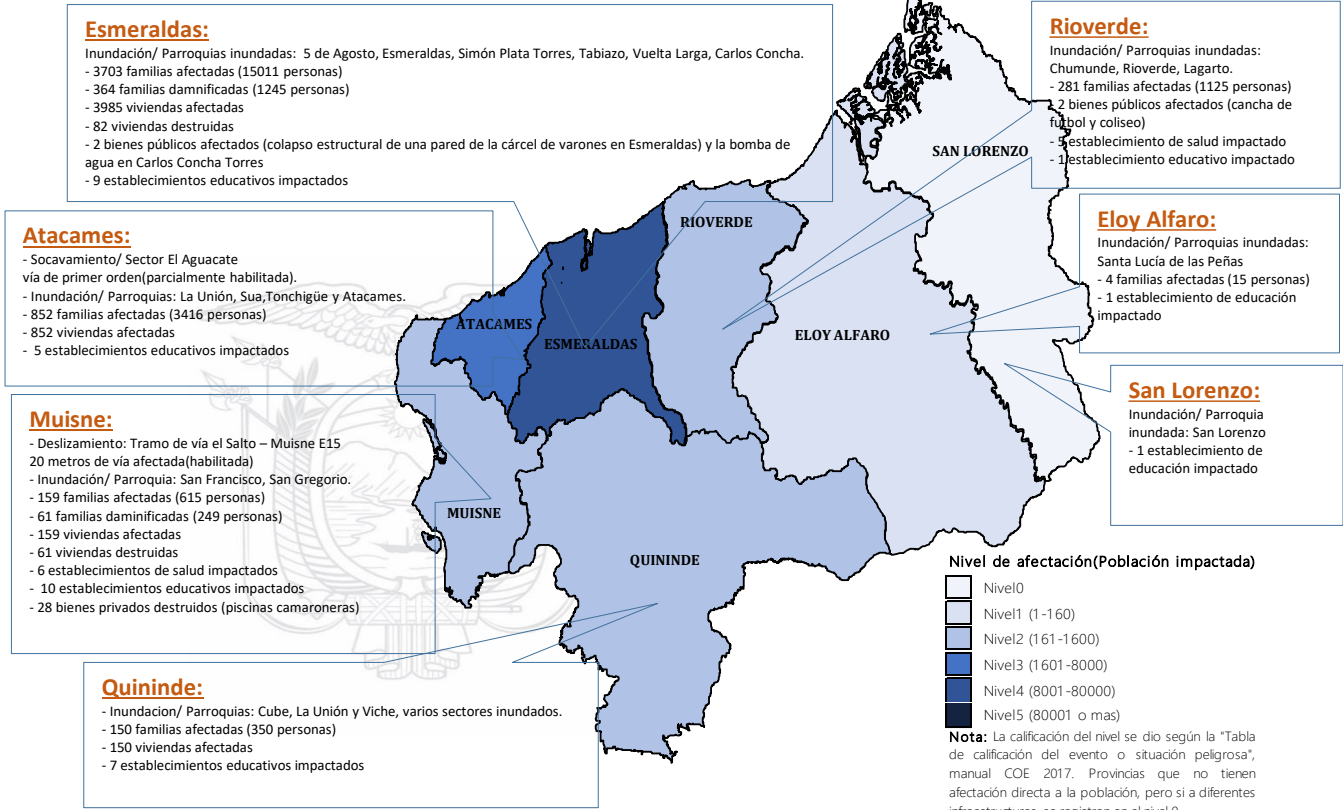

AFECTACIONES POR LLUVIAS PROVINCIA DE ESMERALDAS

Del 03/06/2023 al 11/06/2023 corte 16h00, referencia SITREP 12

SECRETARÍA DE GESTIÓN DE RIESGOS

A partir de la noche del sábado 3 hasta la mañana del domingo 4 de junio se registraron intensas lluvias en la provincia de Esmeraldas, ocasionando afectaciones en 6 cantones y 20 parroquias registradas hasta el momento, afectando a la población y varias infraestructuras, así como en cultivos. Los cantones afectados son Atacames (4 parroquias), Esmeraldas (6 parroquias), Muisne (2 parroquias) y Quinindé (3 parroquias), Rioverde (3 parroquias) y Eloy Alfaro

A continuación se detalla las afectaciones a nivel cantonal, de acuerdo a los datos preliminares entregados por las UGR Cantona les:

Afectaciones a nivel provincial - las afectaciones se mantienen en fase de levantamiento de información