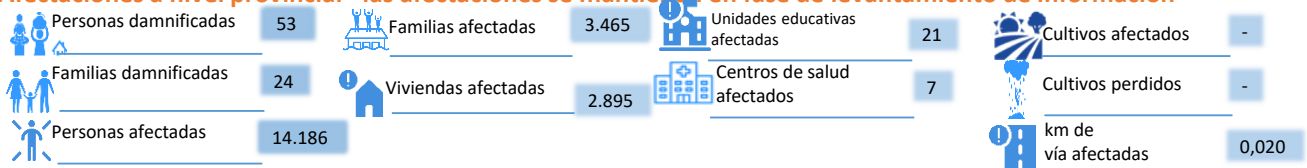

AFECCIONES POR LLUVIAS PROVINCIA DE ESMERALDAS

Del 03/06/2023 al 06/06/2023 corte 11h30, referencia SITREP 6

SECRETARÍA DE GESTIÓN DE RIESGOS

A partir de la noche del sábado 3 hasta la mañana del domingo 4 de junio se registraron intensas lluvias en la provincia de Esmeraldas, ocasionando afectaciones en 5 cantones y 15 parroquias registradas hasta el momento, afectando a vías de primer y segundo orden, viviendas, unidades educativas y cultivos de la zona. Los cantones afectados son Atacames (3 parroquias), Esmeraldas (5 parroquias), Muisne (2 parroquias) y Quinindé (3 parroquias) y Rioverde (2 parroquias).

A continuación se detalla las afectaciones a nivel cantonal, de acuerdo a los datos preliminares entregados por las UGR Cantonales:

Afectaciones a nivel provincial - las afectaciones se mantienen en fase de levantamiento de información