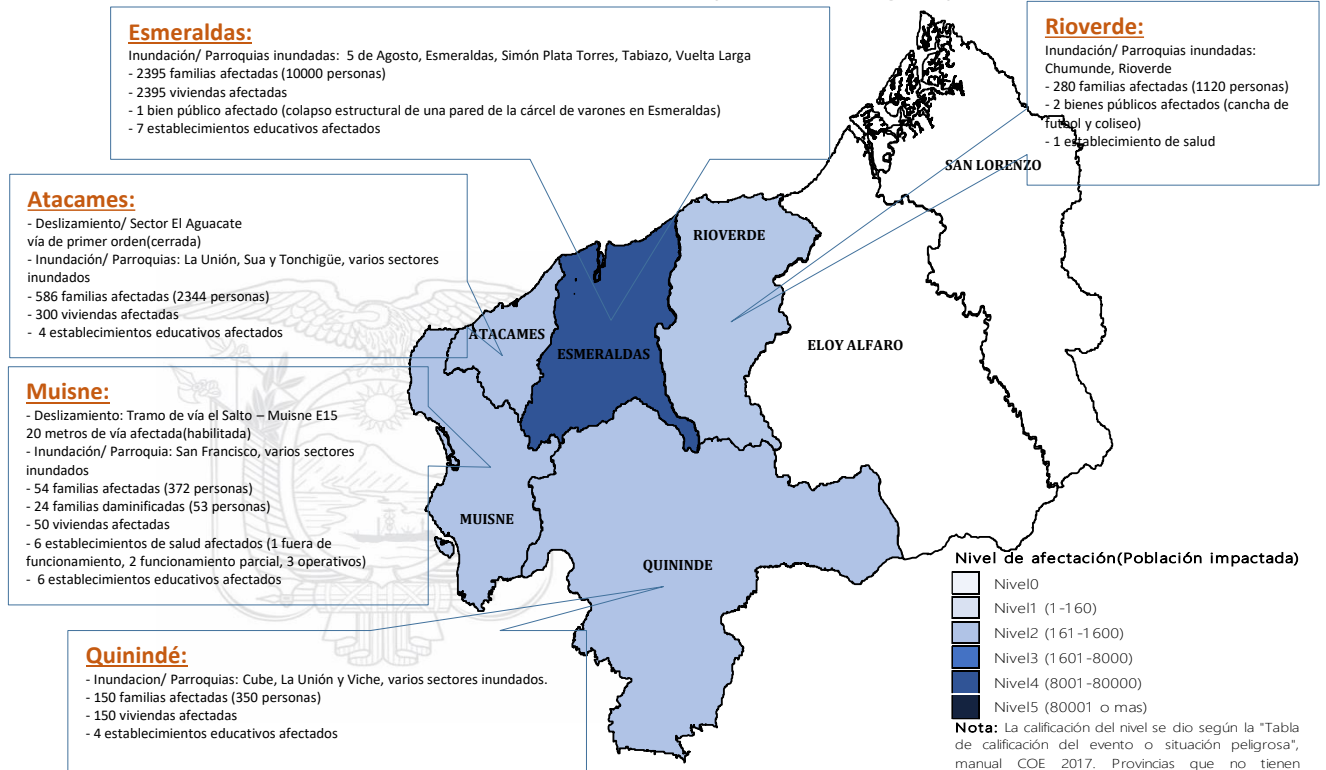

AFECCIONES POR LLUVIAS PROVINCIA DE ESMERALDAS

Del 03/06/2023 al 06/06/2023 corte 11h30, referencia SITREP 6

SECRETARÍA DE GESTIÓN DE RIESGOS

A partir de la noche del sábado 3 hasta la mañana del domingo 4 de junio se registraron intensas lluvias en la provincia de Esmeraldas, ocasionando afectaciones en 5 cantones y 15 parroquias registradas hasta el momento, afectando a vías de primer y segundo orden, viviendas, unidades educativas y cultivos de la zona. Los cantones afectados son Atacames (3 parroquias), Esmeraldas (5 parroquias), Muisne (2 parroquias) y Quinindé (3 parroquias) y Rioverde (2 parroquias).

A continuación se detalla las afectaciones a nivel cantonal, de acuerdo a los datos preliminares entregados por las UGR Cantonales: