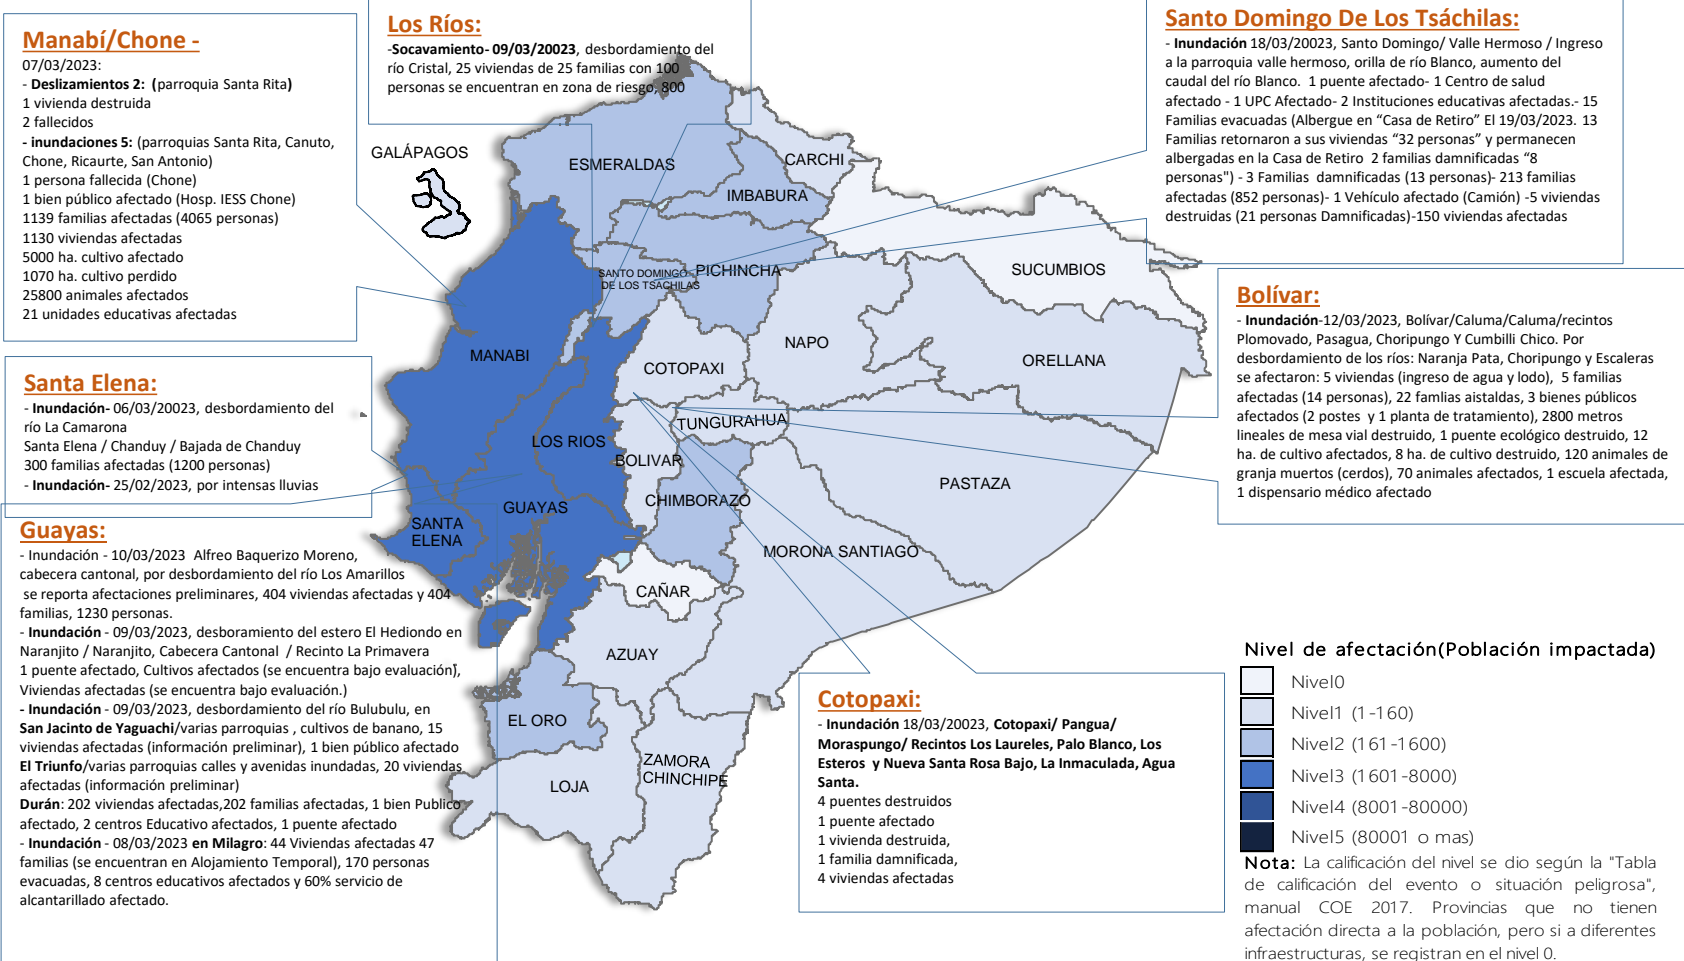

AFECTACIONES POR ÉPOCA LLUVIOSA EN EL ECUADOR

Inicio 01/01/2023- Corte 20/03/2023 14:00. En referencia al SITREP N° 32

Desde el 01 de enero de 2023 hasta la fecha, en 153 cantones, se han registrado 835 eventos peligrosos por lluvias. Las provincias con mayores afectaciones a la población son: Manabí, Guayas, Los Ríos, Santa Elena, Imbabura, Chimborazo y Pichincha.

Actualmente las lluvias presentan afectaciones considerables a puentes en las provincias colindantes entre el litoral y la sierra, específicamente en Santo Domingo de los Tsáchilas, Cotopaxi, Esmeraldas y Guayas. Se mantienen las declaratorias de emergencia en los cantones: San Jacinto Yaguachi, Montalvo, Milagro, Chone, Salinas, Santa Elena Nangaritza y Alausí.

Resumen de afectaciones

	Personas fallecidas	21
	Personas damnificadas	307
	Familias damnificadas	81
	Personas afectadas	17491
	Familias afectadas	4914
	Viviendas afectadas	3835
	Viviendas destruidas	63
	Centros de salud afectados	11
	Unidades educativas impactadas	321
	Cultivos afectados	6435,05
	Cultivos perdidos	1178,32
	Metros de vía afectadas	28123

Mapa de impacto - Detalle de eventos de mayor impacto en los últimos 15 días

Por lluvias desde el 01/01/2023 hasta la presente fecha se han activado 26 COE Cantonales: La Concordia, La Maná, Balao, Sucre, San Miguel, Caluma, La Troncal, Milagro, Yahuachi, El Triunfo, Simón Bolívar, Chillanes, Chone, El Chaco, Salinas, Playas, Pindal, Babahoyo, Jipijapa, Pallatanga, Santa Elena, Portovelo, Chaguarpamba, Montalvo, Mira, Nangaritza. También 6 COE Provinciales: Santo Domingo De Los Tsáchilas, Los Ríos, Guayas, Manabí, Chimborazo y Santa Elena.