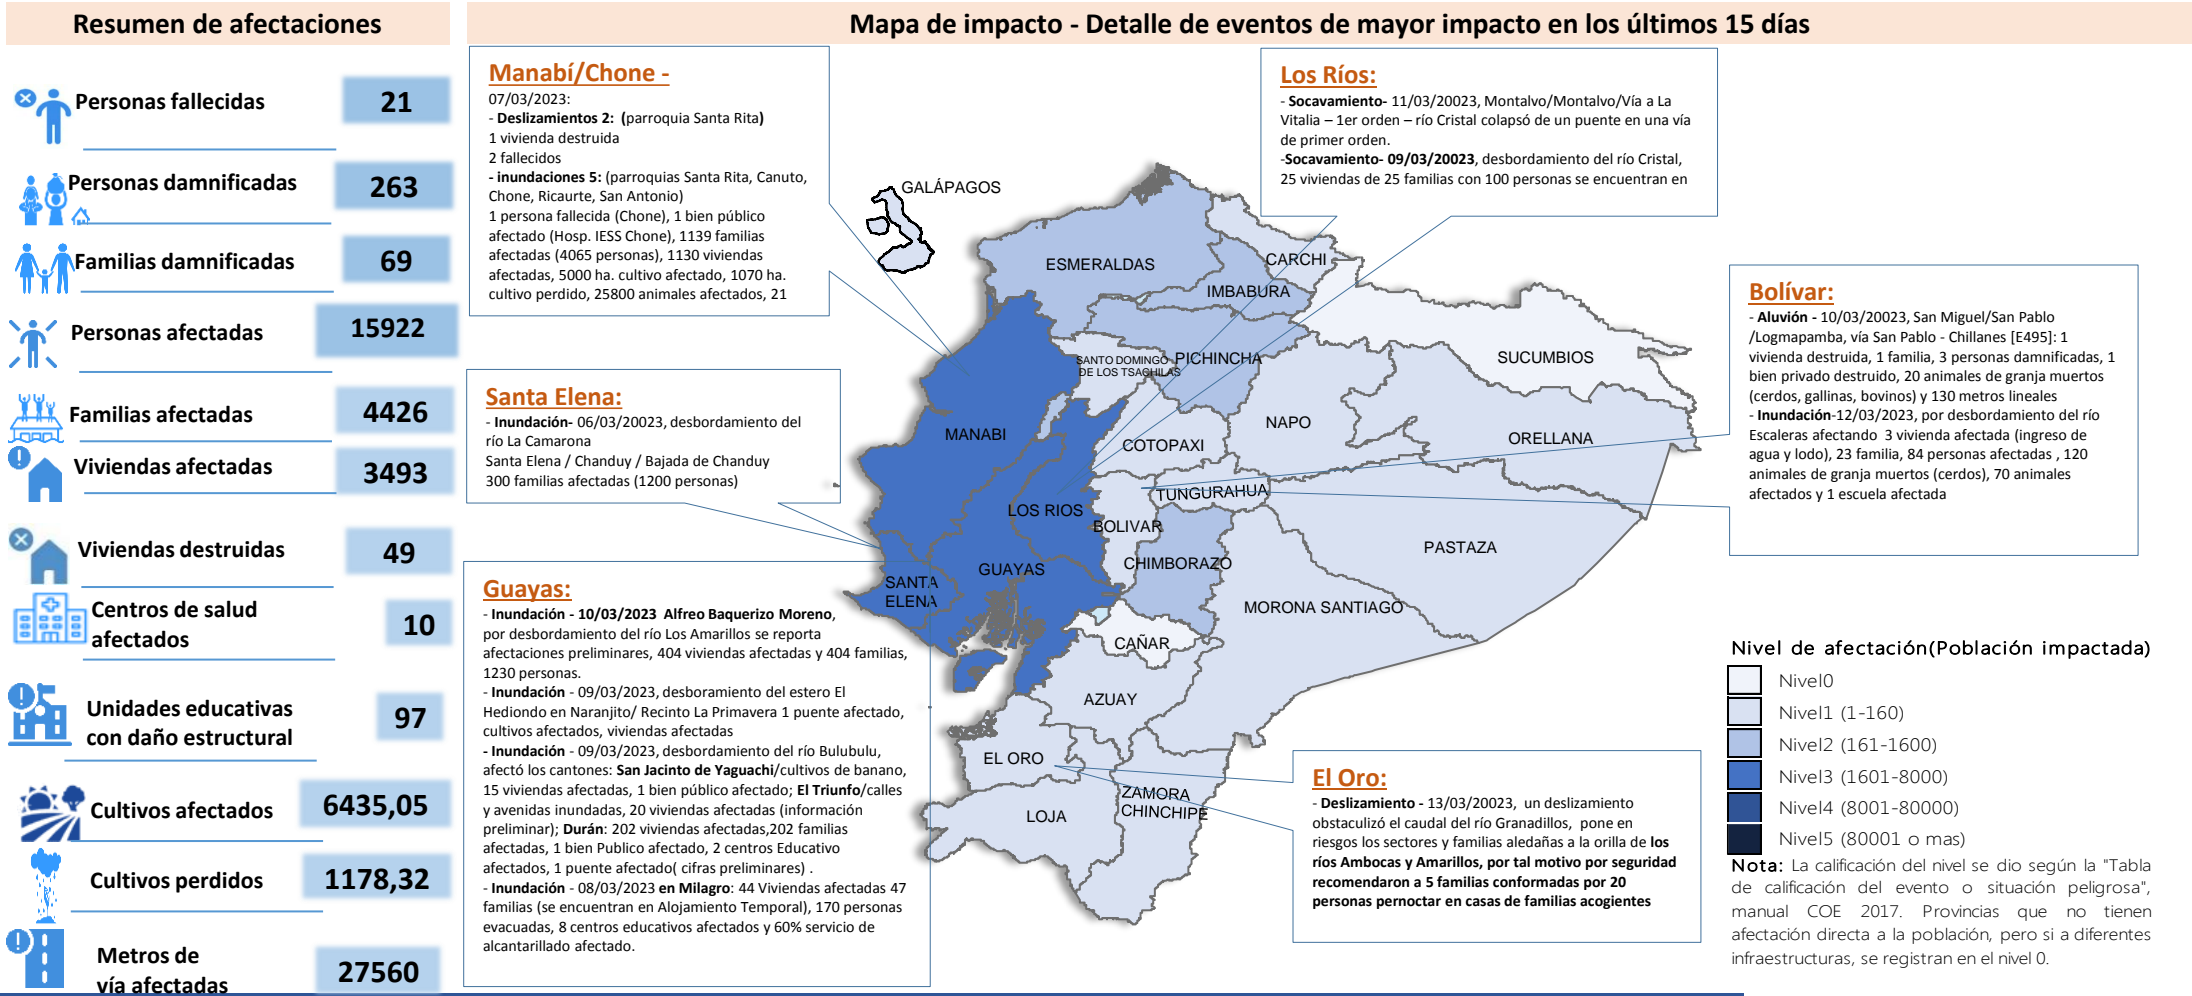

AFECTACIONES POR ÉPOCA LLUVIOSA EN EL ECUADOR

Inicio 01/01/2023- Corte 17/03/2023 11:00. En referencia al SITREP N° 29

Desde el 01 de enero de 2023 hasta la fecha, en 152 cantones, se han registrado 792 eventos peligrosos por lluvias. Las provincias con mayores afectaciones a la población son: Manabí, Guayas, Santa Elena, Los Ríos, Imbabura, Chimborazo y Pichincha.

A partir del 15 de febrero las lluvias se han intensificado a nivel nacional, sin embargo, a partir del 7 de marzo se registra un mayor impacto en la población. La intensidad de las lluvias han causado el desbordamientos de ríos afectando a las provincias de Manabí, Guayas, Ríos. Los cantones declarados en emergencia por eventos relacionados por época lluviosa son: **San Jacinto Yaguachi, Montalvo, Milagro, Chone, Salinas, Santa Elena y Nangaritza**. Además, se declaró en emergencia al cantón Alausí por el incremento de lluvias de los últimos días y pone en riesgo a la zona susceptible por movimientos en masa, declarada en alerta amarilla el pasado 19 de febrero de 2023. Las entidades de coordinación han activado los COE respectivos y las instituciones de respuesta realizan entrega de Asistencia Humanitaria en los sectores afectados.

Por lluvias desde el 01/01/2023 hasta la presente fecha se han activado 25 COE Cantonales: La Maná, Balao, Sucre, Caluma, San Miguel, La Troncal, Montalvo, Milagro, Yahuachi, El Triunfo, Simón Bolívar, Chillanes, Chone, El Chaco, Salinas, Playas, Pindal, Babahoyo, Jipijapa, Pallatanga, Santa Elena, Chaguarpamba, Portovelo, Mira, Nangaritza y Santa Rosa. También 5 COE Provinciales: Los Ríos, Guayas, Manabí, Chimborazo y Santa Elena.

AFECTACIONES POR ÉPOCA LLUVIOSA EN EL ECUADOR

Inicio 01/01/2023- Corte 17/03/2023 11:00. En referencia al SITREP N° 29

Resumen de afectaciones por provincia

Personas Damnificadas
Personas Afectadas
Personas Fallecidas
Viviendas Afectadas
Metros de vías afectadas
Cultivos Afectados
Cultivos Perdidos