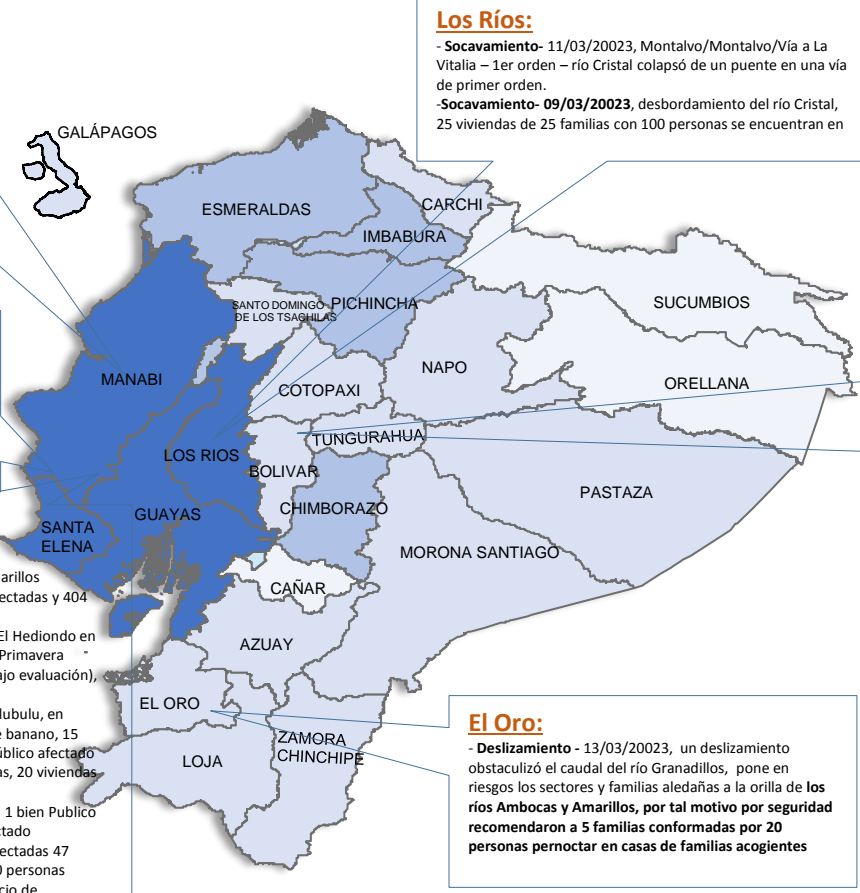

Santa Elena:
- **Inundación**- 06/03/2023, desbordamiento del río La Camarona
Santa Elena / Chanduy / Bajada de Chanduy
300 familias afectadas (1200 personas)
- **Inundación**- 25/02/2023, por intensas lluvias
53 viviendas afectadas, 53 familias afectadas (224

Guayas:
- Inundación - 10/03/2023 Alfredo Baquerizo Moreno, cabecera cantonal, por desbordamiento del río Los Amarillos se reporta afectaciones preliminares, 404 viviendas afectadas y 404 familias, 1230 personas.
- **Inundación** - 09/03/2023, desboramiento del estero El Hediondo en Naranjito / Naranjito, Cabecera Cantonal / Recinto La Primavera - 1 puente afectado, Cultivos afectados (se encuentra bajo evaluación), Viviendas afectadas (se encuentra bajo evaluación).
- **Inundación** - 09/03/2023, desbordamiento del río Bulubulu, en San Jacinto de Yaguachi/varias parroquias , cultivos de banano, 15 viviendas afectadas (información preliminar), 1 bien público afectado El Triunfo/varias parroquias calles y avenidas inundadas, 20 viviendas afectadas (información preliminar)
Durán: 202 viviendas afectadas,202 familias afectadas, 1 bien Publico afectado, 2 centros Educativo afectados, 1 puente afectado
- **Inundación** - 08/03/2023 en **Milagro:** 44 Viviendas afectadas 47 familias (se encuentran en Alojamiento Temporal), 170 personas evacuadas, 8 centros educativos afectados y 60% servicio de alcantarillado afectado.

Nivel de afectación(Población impactada)

- Nivel0
- Nivel1 (1-160)
- Nivel2 (161-1600)
- Nivel3 (1601-8000)
- Nivel4 (8001-80000)
- Nivel5 (80001 o mas)

Nota: La calificación del nivel se dio según la "Tabla de calificación del evento o situación peligrosa", manual COE 2017. Provincias que no tienen afectación directa a la población, pero si a diferentes infraestructuras, se registran en el nivel 0.

Por lluvias desde el 01/01/2023 hasta la presente fecha se han activado 24 COE Cantonales: Balao, Sucre, Caluma, San Miguel, La Troncal, Montalvo, Milagro, Yahuachi, El Triunfo, Simón Bolívar, Chillanes, Chone, El Chaco, Salinas, Playas, Pindal, Babahoyo, Jipijapa, Pallatanga, Santa Elena, Chaguarpamba, Portovelo, Mira, Nangaritza y Santa Rosa. También 5 COE Provinciales: Los Ríos, Guayas, Manabí, Chimborazo y Santa Elena.