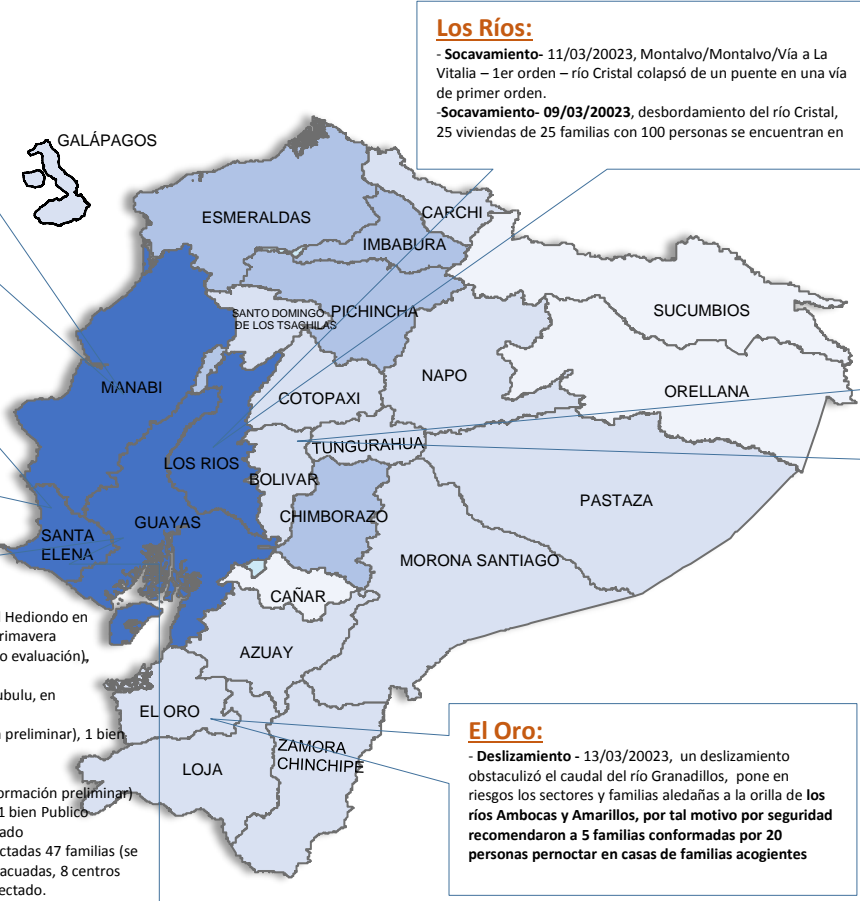

Manabí/Chone -
07/03/2023:
- **Deslizamientos 2:** (parroquia Santa Rita)
1 vivienda destruida
2 fallecidos
- **inundaciones 5:** (parroquias Santa Rita, Canuto, Chone, Ricaurte, San Antonio)
1 persona fallecida (Chone)
1 bien público afectado (Hosp. IESS Chone)
1139 familias afectadas (4065 personas)
1130 viviendas afectadas
5000 ha. cultivo afectado
1070 ha. cultivo perdido
25800 animales afectados

Santa Elena:
- **Inundación**- 06/03/20023, desbordamiento del río La Camarona
Santa Elena / Chanduy / Bajada de Chanduy
300 familias afectadas (1200 personas)
- **Inundación**- 25/02/2023, por intensas lluvias
53 viviendas afectadas, 53 familias afectadas (224 personas)

Guayas:
- **Inundación** - 09/03/2023, desboramiento del estero El Hediondo en Naranjito / Naranjito, Cabecera Cantonal / Recinto La Primavera
1 puente afectado, Cultivos afectados (se encuentra bajo evaluación), Viviendas afectadas (se encuentra bajo evaluación.)
- **Inundación** - 09/03/2023, desbordamiento del río Bulubulu, en San Jacinto de Yaguachi/varias parroquias cultivos de banano, 15 viviendas afectadas (información preliminar), 1 bien público afectado
El Triunfo/varias parroquias calles y avenidas inundadas, 20 viviendas afectadas (información preliminar)
Durán: 202 viviendas afectadas,202 familias afectadas, 1 bien Publico afectado, 2 centros Educativo afectados, 1 puente afectado
- **Inundación** - 08/03/2023 en Milagro: 44 Viviendas afectadas 47 familias (se encuentran en Alojamiento Temporal), 170 personas evacuadas, 8 centros educativos afectados y 60% servicio de alcantarillado afectado.

Bolívar:
- **Aluvión** - 10/03/20023, San Miguel/San Pablo /Logmapamba, vía San Pablo - Chillanes [E495]: 1 bien privado destruido, 1 familia, 3 personas damnificadas, 120 animales de granja muertos (cerdos, gallinas, bovinos) y 130 metros lineales
- **Inundación**-12/03/2023, por desbordamiento del río Escaleras afectando 3 vivienda afectada (ingreso de agua y lodo), 23 familia, 84 personas afectadas , 120 animales de granja muertos (cerdos), 70 animales afectados y 1 escuela afectada

Nivel de afectación(Población impactada)

- Nivel0
- Nivel1 (1-160)
- Nivel2 (161-1600)
- Nivel3 (1601-8000)
- Nivel4 (8001-80000)
- Nivel5 (80001 o mas)

Nota: La calificación del nivel se dio según la "Tabla de calificación del evento o situación peligrosa", manual COE 2017. Provincias que no tienen afectación directa a la población, pero si a diferentes infraestructuras, se registran en el nivel 0.

Por lluvias desde el 01/01/2023 hasta la presente fecha se han activado 23 COE Cantonales: Sucre, Caluma, San Miguel, La Troncal, Montalvo, Milagro, Yahuachi, El Triunfo, Simón Bolívar, Chillanes, Chone, El Chaco, Salinas, Playas, Pindal, Babahoyo, Jipijapa, Pallatanga, Santa Elena, Chaguarpamba, Portovelo, Mira, Nangaritza y Santa Rosa. También 5 COE Provinciales: Los Ríos, Guayas, Manabí, Chimborazo y Santa Elena.