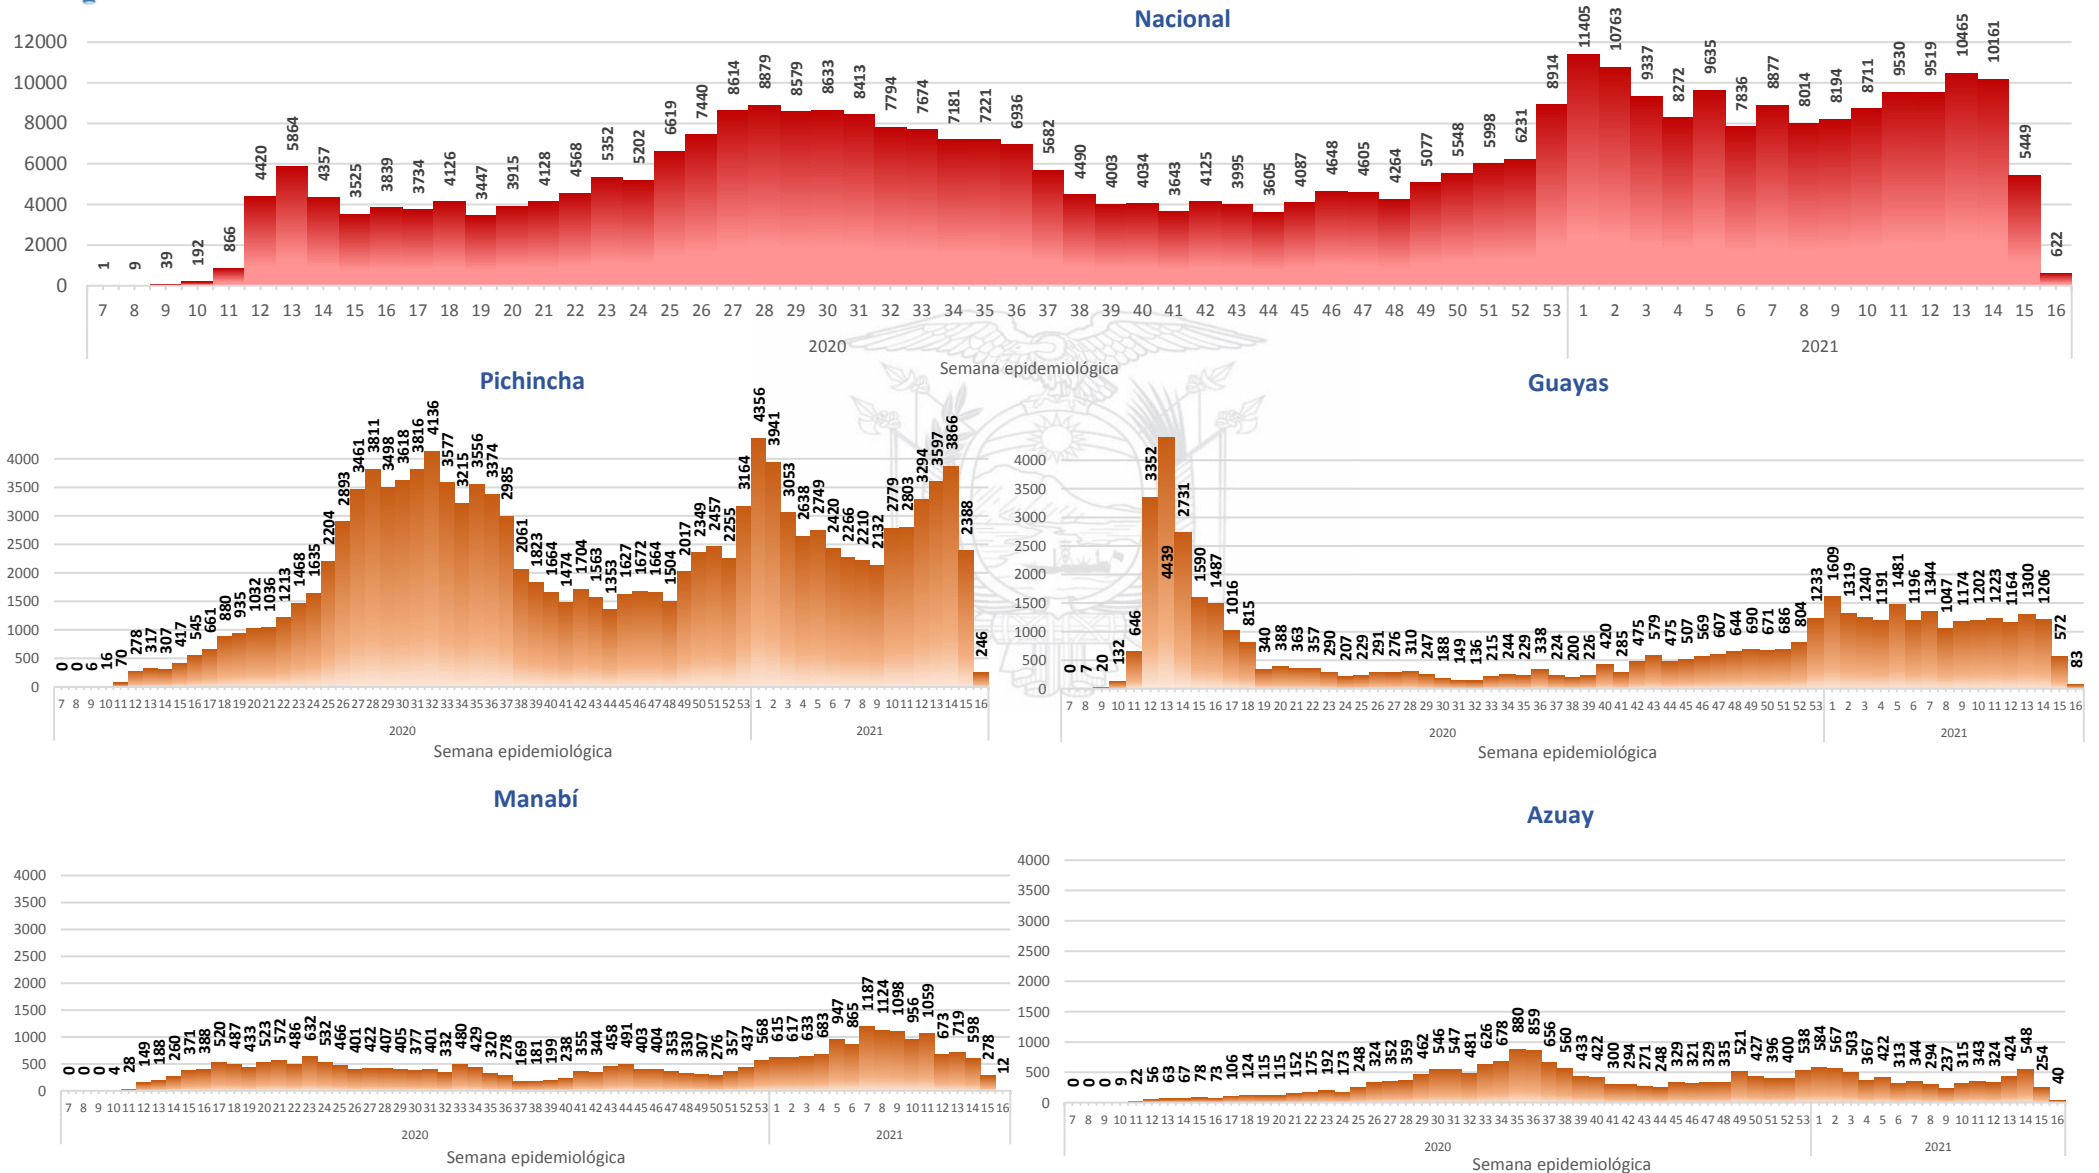

- Llamadas al 171 relacionadas a Covid-19: número de llamadas (acumuladas) atendidas por la plataforma 171 relacionadas a Covid-19.
- Teleconsulta: ciudadanos atendidos a través del APP SALUDEDEC y por un médico del 171.
- Atenciones en establecimientos de salud del MSP: citas agendadas a través del 171 en establecimientos del primer nivel de atención.
- Seguimiento telefónico: llamadas a pacientes con diagnóstico confirmado, seguidos vía telefónica en primer nivel, por un profesional del MSP.
- Seguimiento en domicilio: visitas domiciliarias a pacientes con diagnóstico confirmado, desde el primer nivel de atención, por un profesional del MSP.

Casos confirmados por grupo etario

Casos confirmados por sexo

SITUACIÓN NACIONAL POR COVID-19

INFOGRAFÍA N°421

Inicio 29/02/2020- Corte 23/04/2021 08:00

CURVA EPIDEMIOLÓGICA DE CASOS COVID-19 ACUMULADOS POR SEMANA EPIDEMIOLÓGICA

Curva epidémica casos confirmados Covid-19 nos permite conocer la evolución de los casos confirmados con COVID-19 a lo largo de la pandemia, agrupados por semana epidemiológica, tomando en cuenta la fecha de inicio de síntomas.

Semana epidemiológica: Es un periodo de tiempo adoptado a nivel internacional; inicia en domingo y termina en sábado y nos permite analizar la evolución de las enfermedades o eventos, sujetos a vigilancia epidemiológica.