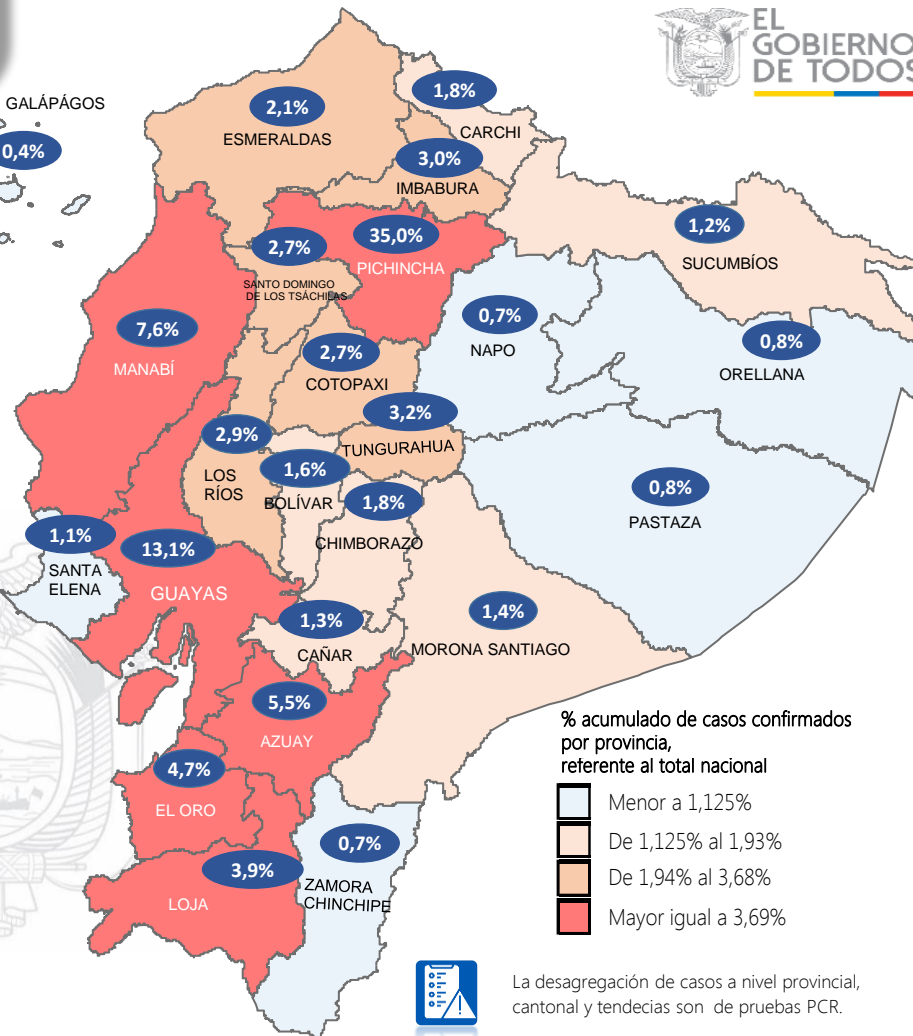

* **85,85%** pacientes recuperados respecto a confirmados PCR. Los **pacientes recuperados** son aquellos que han sido ingresado al sistema de vigilancia con al menos una prueba RT-PCR positivo, han pasado al menos 29 días desde la fecha de inicio de síntomas y están vivos. Este indicador se mostrará acumulado semanalmente cada domingo.

*Detalle de fallecidos

Confirmados	Probables	Total
12.995	5.067	18.062

*Fallecidos por Covid-19: corresponde a los fallecidos confirmados con una prueba RT-PCR positiva, fallecidos probables que son las personas con síntomas, otras pruebas de laboratorio o imagen relacionados a Covid-19, sin una prueba RT-PCR.

Provincia	Confirmados por RT-PCR	Fallecidos confirmados por RT-PCR	Fallecidos probables
Azuay	20.541	368	32
Bolívar	5.777	98	20
Carchi	6.726	226	3
Cañar	4.986	125	8
Chimborazo	6.771	416	130
Cotopaxi	10.022	413	99
El Oro	17.610	868	225
Esmeraldas	7.634	333	67
Galápagos	1.383	9	7
Guayas	48.678	2.307	1.753
Imbabura	11.147	322	23
Loja	14.344	450	107
Los Ríos	10.799	431	323
Manabí	28.225	1.984	1.141
Morona Santiago	5.155	53	4
Napo	2.634	92	4
Orellana	2.809	66	21
Pastaza	2.904	74	18
Pichincha	130.049	2.703	334
Santa Elena	4.060	410	280
Sto. Domingo Tsáchilas	10.143	577	131
Sucumbíos	4.525	143	5
Tungurahua	11.825	443	330
Zamora Chinchipe	2.559	84	2
Total	371.306	12.995	5.067