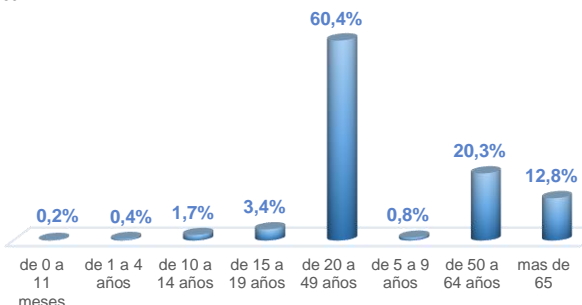

Casos confirmados por grupo etario

Casos confirmados por sexo