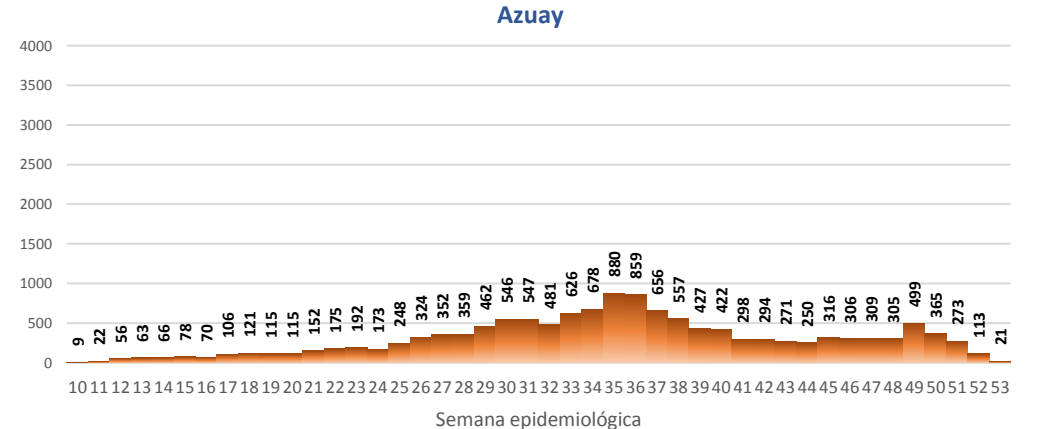

Casos confirmados por grupo etario

Casos confirmados por sexo

SITUACIÓN NACIONAL POR COVID-19 INFOGRAFÍA N°308

Inicio 29/02/2020- Corte 31/12/2020 08:00

CURVA EPIDEMIOLÓGICA DE CASOS COVID-19 ACUMULADOS POR SEMANA EPIDEMIOLÓGICA

Curva epidémica casos confirmados Covid-19 nos permite conocer la evolución de los casos confirmados con COVID-19 a lo largo de la pandemia, agrupados por semana epidemiológica, tomando en cuenta la fecha de inicio de síntomas.