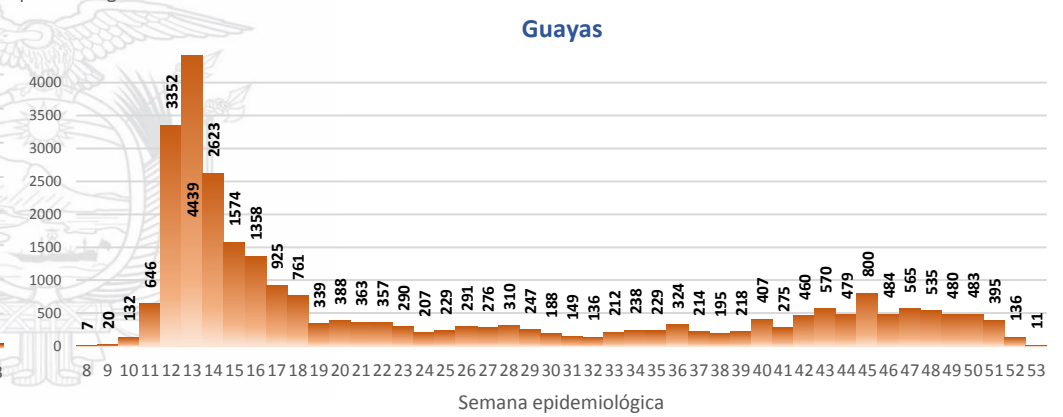

Casos confirmados por grupo etario

Casos confirmados por sexo

SITUACIÓN NACIONAL POR COVID-19 INFOGRAFÍA N°308

Inicio 29/02/2020- Corte 31/12/2020 08:00

CURVA EPIDEMIOLÓGICA DE CASOS COVID-19 ACUMULADOS POR SEMANA EPIDEMIOLÓGICA

Curva epidémica casos confirmados Covid-19 nos permite conocer la evolución de los casos confirmados con COVID-19 a lo largo de la pandemia, agrupados por semana epidemiológica, tomando en cuenta la fecha de inicio de síntomas.