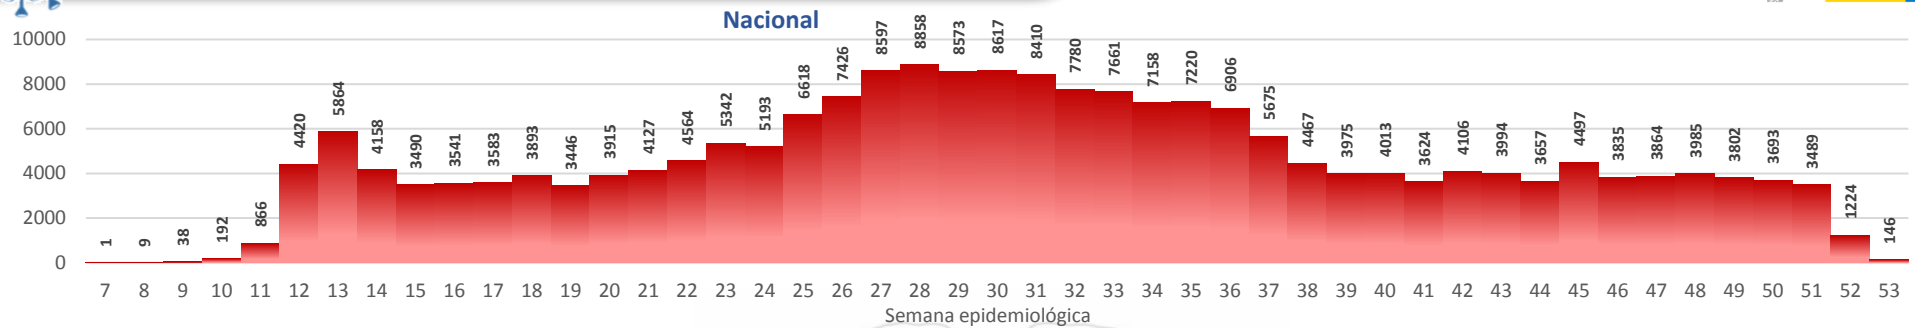

Casos confirmados por grupo etario

Casos confirmados por sexo

SITUACIÓN NACIONAL POR COVID-19 INFOGRAFÍA N°308

Inicio 29/02/2020- Corte 31/12/2020 08:00

CURVA EPIDEMIOLÓGICA DE CASOS COVID-19 ACUMULADOS POR SEMANA EPIDEMIOLÓGICA

Curva epidémica casos confirmados Covid-19 nos permite conocer la evolución de los casos confirmados con COVID-19 a lo largo de la pandemia, agrupados por semana epidemiológica, tomando en cuenta la fecha de inicio de síntomas.

Semana epidemiológica: Es un periodo de tiempo adoptado a nivel internacional; inicia en domingo y termina en sábado y nos permite analizar la evolución de las enfermedades o eventos, sujetos a vigilancia epidemiológica.