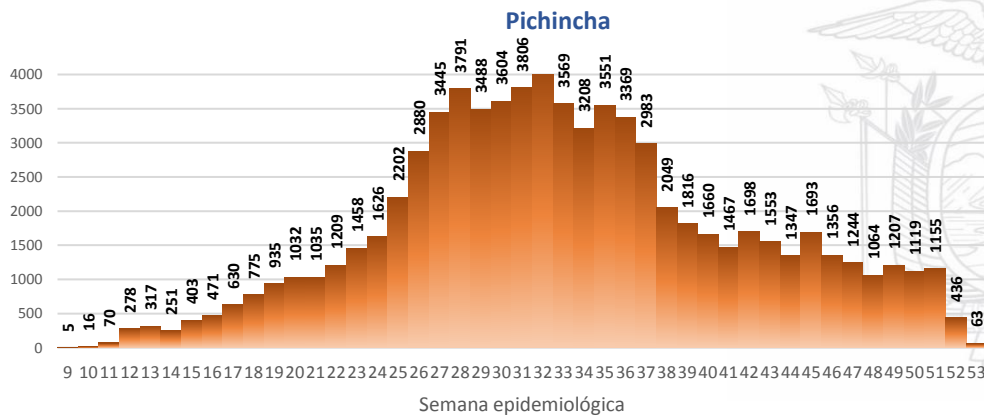

A fin de facilitar la lectura del indicador "casos fallecidos" y proporcionar la información desagregada por provincias se desglosa el número de fallecidos con Covid-19 confirmados por una prueba RT-PCR y los fallecidos probables con Covid-19.

Casos confirmados por grupo etario

Casos confirmados por sexo

SITUACIÓN NACIONAL POR COVID-19 INFOGRAFÍA N°308

Inicio 29/02/2020- Corte 31/12/2020 08:00

CURVA EPIDEMIOLÓGICA DE CASOS COVID-19 ACUMULADOS POR SEMANA EPIDEMIOLÓGICA

Curva epidémica casos confirmados Covid-19 nos permite conocer la evolución de los casos confirmados con COVID-19 a lo largo de la pandemia, agrupados por semana epidemiológica, tomando en cuenta la fecha de inicio de síntomas.

Semana epidemiológica: Es un periodo de tiempo adoptado a nivel internacional; inicia en domingo y termina en sábado y nos permite analizar la evolución de las enfermedades o eventos, sujetos a vigilancia epidemiológica.