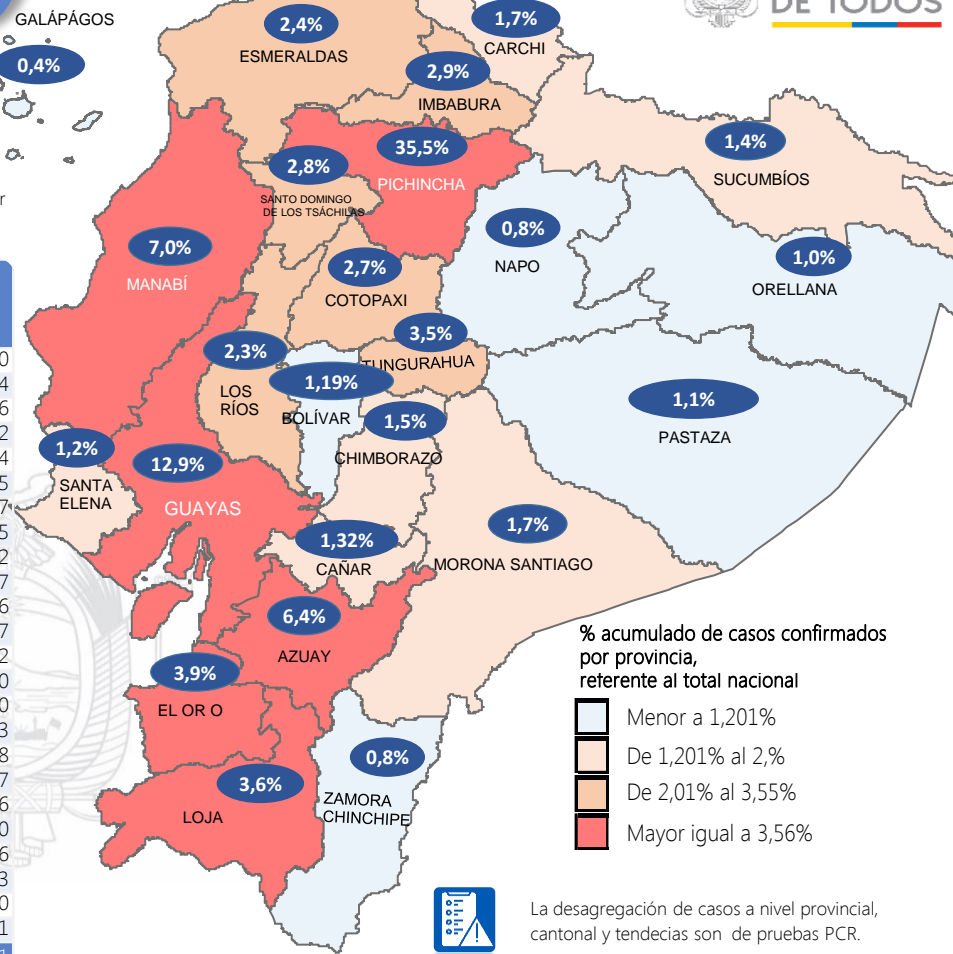

Casos confirmados por sexo

Provincia	Confirmados por RT-PCR	Fallecidos confirmados por RT-PCR	Fallecidos probables
Azuay	13.557	222	20
Bolívar	2.527	71	14
Cañar	2.804	103	6
Carchi	3.629	122	2
Chimborazo	3.253	344	124
Cotopaxi	5.655	311	65
El Oro	8.323	569	207
Esmeraldas	5.044	241	55
Galápagos	918	4	2
Guayas	27.317	1.859	1.687
Imbabura	6.063	214	16
Loja	7.592	246	47
Los Ríos	4.899	361	242
Manabí	14.960	1.297	1.060
Morona Santiago	3.641	36	0
Napo	1.668	78	3
Orellana	2.110	53	18
Pastaza	2.411	63	17
Pichincha	75.465	2.025	276
Santa Elena	2.631	385	280
Sto. Domingo Tsáchilas	5.914	374	116
Sucumbios	3.009	98	3
Tungurahua	7.453	341	300
Zamora Chinchipe	1.669	56	1
Total general	212.512	9.473	4.561

A fin de facilitar la lectura del indicador "casos fallecidos" y proporcionar la información desagregada por provincias se desglosa el número de fallecidos con Covid-19 confirmados por una prueba RT-PCR y los fallecidos probables con Covid-19.

Casos confirmados por grupo etario