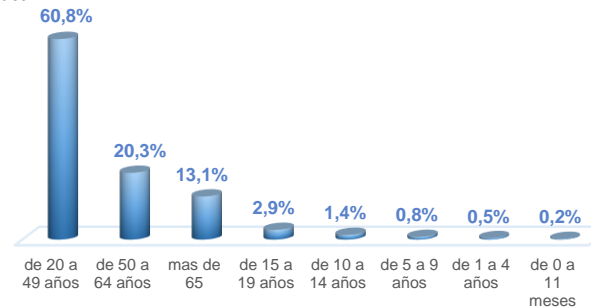

SITUACIÓN NACIONAL POR COVID-19

INFOGRAFÍA N°308

Inicio 29/02/2020- Corte 31/12/2020 08:00

212.512

Casos confirmados con pruebas PCR

184.507

*Pacientes recuperados

Se han tomado **748.646** muestras para RT-PCR.

Este indicador, de actualización diaria, reporta el número acumulado de las muestras tomadas para la realización de la prueba RT-PCR en los laboratorios autorizados en Ecuador. Cabe indicar que puede existir más de una muestra por persona durante el proceso diagnóstico.

* **88,13%** pacientes recuperados respecto a confirmados PCR
Los pacientes recuperados son aquellos que han sido ingresado al sistema de vigilancia con al menos una prueba RT-PCR positivo, han pasado al menos 29 días desde la fecha de inicio de síntomas y están vivos. Este indicador se mostrará acumulado semanalmente cada domingo.

*Detalle de fallecidos

Confirmados	Probables	Total
9.473	4.561	14.034

***Fallecidos por Covid-19:** corresponde a los fallecidos confirmados con una prueba RT-PCR positiva, fallecidos probables que son las personas con síntomas, otras pruebas de laboratorio o imagen relacionados a Covid-19, sin una prueba RT-PCR.

487.772

Total casos descartados

25.575

Casos con alta hospitalaria

462

Hospitalizados estables

360

Hospitalizados pronóstico reservado

Llamadas 171, relacionadas a Covid 19	Teleconsulta	Atenciones en establecimientos de salud - MSP	Seguimiento telefónico	Seguimiento en domicilio
893.044	120.101	20.443	364.011	85.822