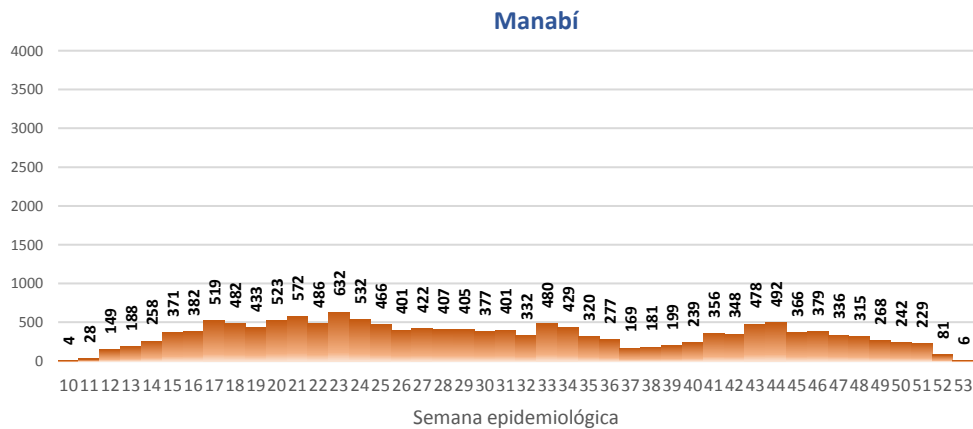

Casos confirmados por grupo etario

Casos confirmados por sexo

SITUACIÓN NACIONAL POR COVID-19 INFOGRAFÍA N°308

Inicio 29/02/2020- Corte 31/12/2020 08:00

CURVA EPIDEMIOLÓGICA DE CASOS COVID-19 ACUMULADOS POR SEMANA EPIDEMIOLÓGICA

Curva epidémica casos confirmados Covid-19 nos permite conocer la evolución de los casos confirmados con COVID-19 a lo largo de la pandemia, agrupados por semana epidemiológica, tomando en cuenta la fecha de inicio de síntomas.