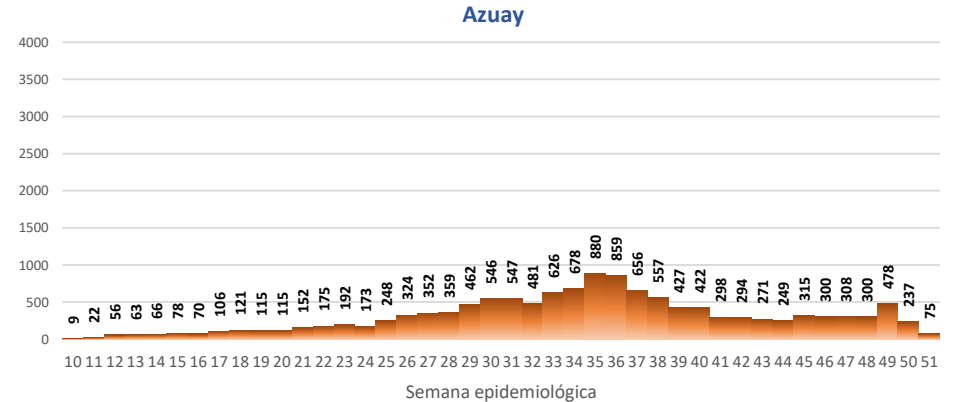

Casos confirmados por grupo etario

Casos confirmados por sexo

Fuente: Ministerio de Salud Pública

SITUACIÓN NACIONAL POR COVID-19

INFOGRAFÍA N°296

Inicio 29/02/2020- Corte 19/12/2020 08:00

CURVA EPIDEMIOLÓGICA DE CASOS COVID-19 ACUMULADOS POR SEMANA EPIDEMIOLÓGICA

Curva epidémica casos confirmados Covid-19 nos permite conocer la evolución de los casos confirmados con COVID-19 a lo largo de la pandemia, agrupados por semana epidemiológica, tomando en cuenta la fecha de inicio de síntomas.