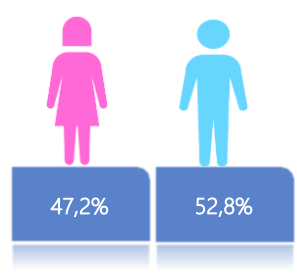

Fuente: Ministerio de Salud Pública