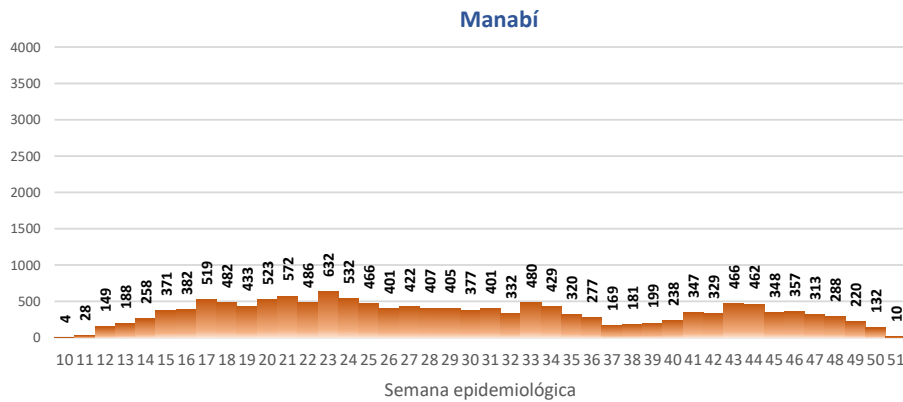

Casos confirmados por grupo etario

Casos confirmados por sexo

Fuente: Ministerio de Salud Pública

SITUACIÓN NACIONAL POR COVID-19

INFOGRAFÍA N°296

Inicio 29/02/2020- Corte 19/12/2020 08:00

CURVA EPIDEMIOLÓGICA DE CASOS COVID-19 ACUMULADOS POR SEMANA EPIDEMIOLÓGICA

Curva epidémica casos confirmados Covid-19 nos permite conocer la evolución de los casos confirmados con COVID-19 a lo largo de la pandemia, agrupados por semana epidemiológica, tomando en cuenta la fecha de inicio de síntomas.