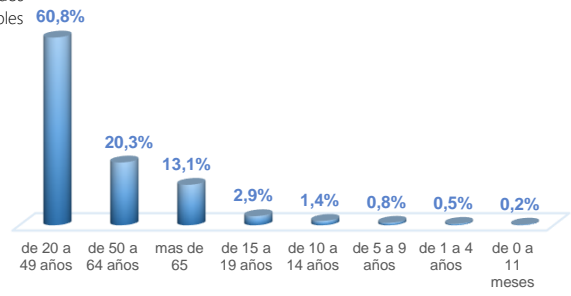

Casos confirmados por grupo etario

Casos confirmados por sexo