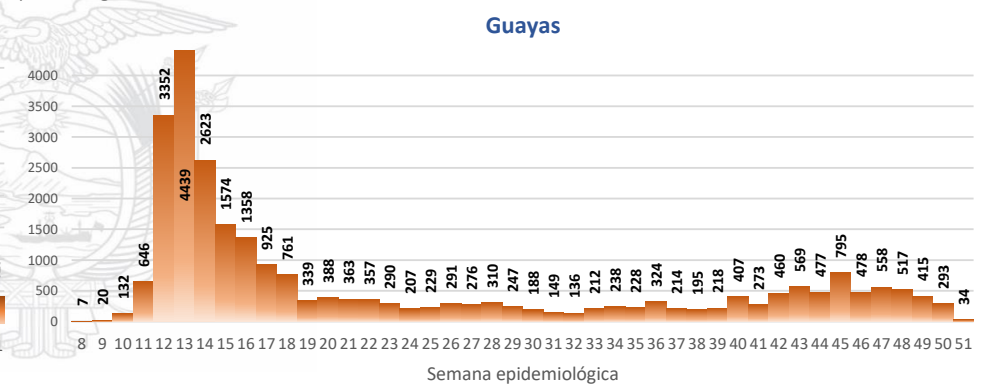

Casos confirmados por grupo etario

Casos confirmados por sexo

Fuente: Ministerio de Salud Pública

SITUACIÓN NACIONAL POR COVID-19

INFOGRAFÍA N°296

Inicio 29/02/2020- Corte 19/12/2020 08:00

CURVA EPIDEMIOLÓGICA DE CASOS COVID-19 ACUMULADOS POR SEMANA EPIDEMIOLÓGICA

Curva epidémica casos confirmados Covid-19 nos permite conocer la evolución de los casos confirmados con COVID-19 a lo largo de la pandemia, agrupados por semana epidemiológica, tomando en cuenta la fecha de inicio de síntomas.