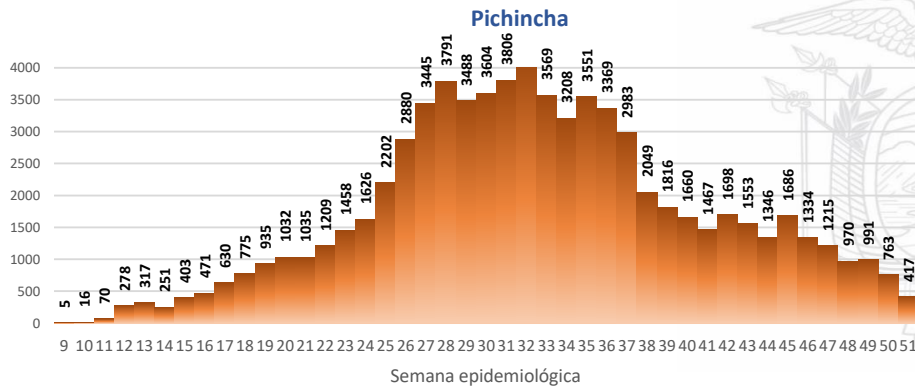

Casos confirmados por grupo etario

Casos confirmados por sexo

Fuente: Ministerio de Salud Pública

SITUACIÓN NACIONAL POR COVID-19

INFOGRAFÍA N°296

Inicio 29/02/2020- Corte 19/12/2020 08:00

CURVA EPIDEMIOLÓGICA DE CASOS COVID-19 ACUMULADOS POR SEMANA EPIDEMIOLÓGICA

Curva epidémica casos confirmados Covid-19 nos permite conocer la evolución de los casos confirmados con COVID-19 a lo largo de la pandemia, agrupados por semana epidemiológica, tomando en cuenta la fecha de inicio de síntomas.

Semana epidemiológica: Es un periodo de tiempo adoptado a nivel internacional; inicia en domingo y termina en sábado y nos permite analizar la evolución de las enfermedades o eventos, sujetos a vigilancia epidemiológica.