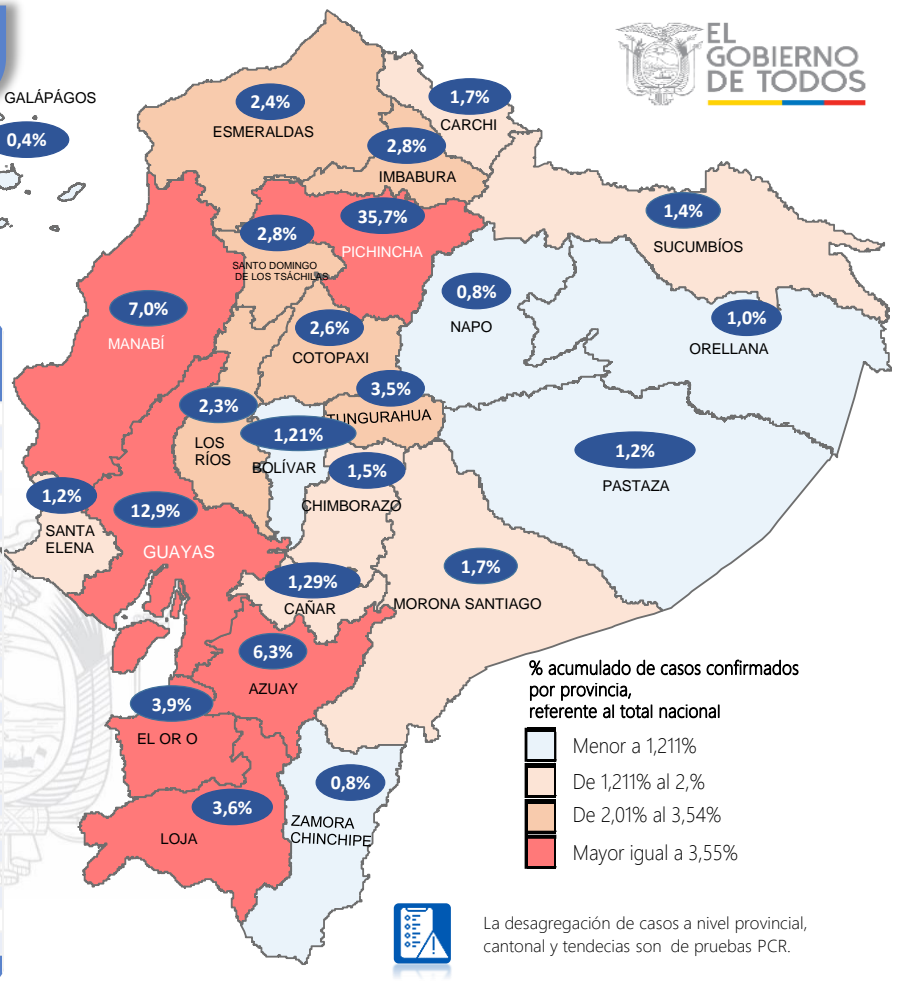

- Llamadas al 171 relacionadas a Covid-19: número de llamadas (acumuladas) atendidas por la plataforma 171 relacionadas a Covid-19.
- Teleconsulta: ciudadanos atendidos a través del APP SALUDEDEC y por un médico del 171.
- Atenciones en establecimientos de salud del MSP: citas agendadas a través del 171 en establecimientos del primer nivel de atención.
- Seguimiento telefónico: llamadas a pacientes con diagnóstico confirmado, seguidos vía telefónica en primer nivel, por un profesional del MSP.
- Seguimiento en domicilio: visitas domiciliarias a pacientes con diagnóstico confirmado, desde el primer nivel de atención, por un profesional del MSP.

Provincia	Confirmados por RT-PCR	Fallecidos confirmados por RT-PCR	Fallecidos probables
Azuay	13.062	220	20
Bolívar	2.488	71	14
Cañar	2.659	99	6
Carchi	3.464	118	2
Chimborazo	3.066	344	124
Cotopaxi	5.410	308	65
El Oro	7.938	561	199
Esmeraldas	4.996	237	54
Galápagos	893	4	2
Guayas	26.512	1.855	1.686
Imbabura	5.797	214	16
Loja	7.361	245	47
Los Ríos	4.769	361	242
Manabí	14.335	1.271	1.060
Morona Santiago	3.523	35	0
Napo	1.627	75	2
Orellana	2.103	53	18
Pastaza	2.375	62	17
Pichincha	73.503	2.018	275
Santa Elena	2.512	383	280
Sto. Domingo Tsáchilas	5.776	373	116
Sucumbios	2.967	98	3
Tungurahua	7.146	340	299
Zamora Chinchipe	1.638	55	1
Grand Total	205.920	9.400	4.548