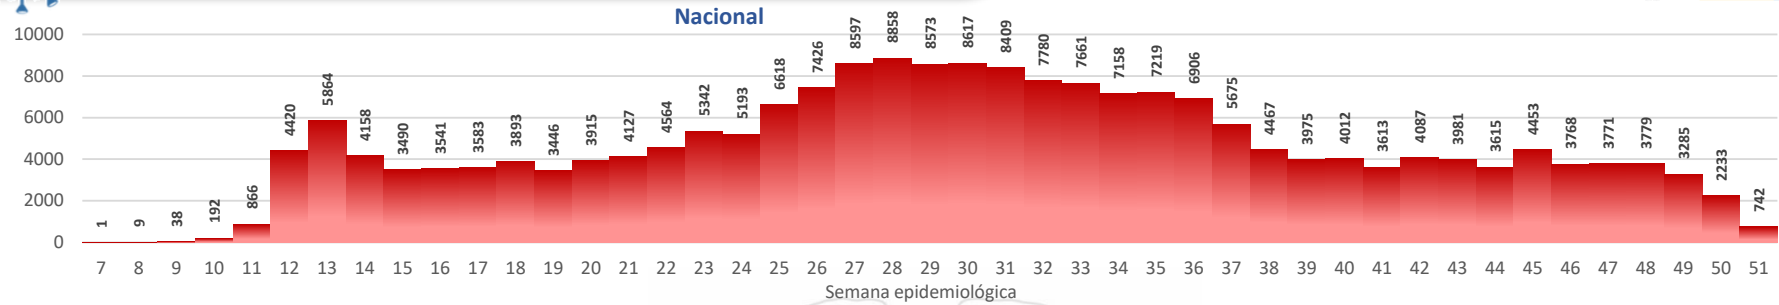

Casos confirmados por grupo etario

Casos confirmados por sexo

Fuente: Ministerio de Salud Pública

SITUACIÓN NACIONAL POR COVID-19

INFOGRAFÍA N°296

Inicio 29/02/2020- Corte 19/12/2020 08:00

CURVA EPIDEMIOLÓGICA DE CASOS COVID-19 ACUMULADOS POR SEMANA EPIDEMIOLÓGICA

Curva epidémica casos confirmados Covid-19 nos permite conocer la evolución de los casos confirmados con COVID-19 a lo largo de la pandemia, agrupados por semana epidemiológica, tomando en cuenta la fecha de inicio de síntomas.