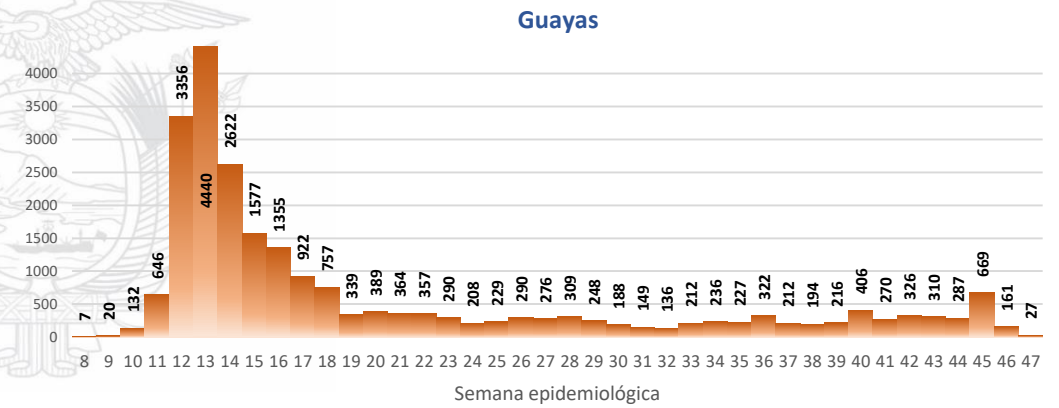

Fuente: Ministerio de Salud Pública

GALÁPAGOS

0,2%

La desagregación de casos a nivel provincial, cantonal y tendencias son de pruebas PCR.

Casos confirmados por grupo etario

Casos confirmados por sexo

SITUACIÓN NACIONAL POR COVID-19 INFOGRAFÍA N°270

Inicio 29/02/2020- Corte 23/11/2020 08:00

CURVA EPIDEMIOLÓGICA DE CASOS COVID-19 ACUMULADOS POR SEMANA EPIDEMIOLÓGICA

Curva epidémica casos confirmados Covid-19 nos permite conocer la evolución de los casos confirmados con COVID-19 a lo largo de la pandemia, agrupados por semana epidemiológica, tomando en cuenta la fecha de inicio de síntomas.