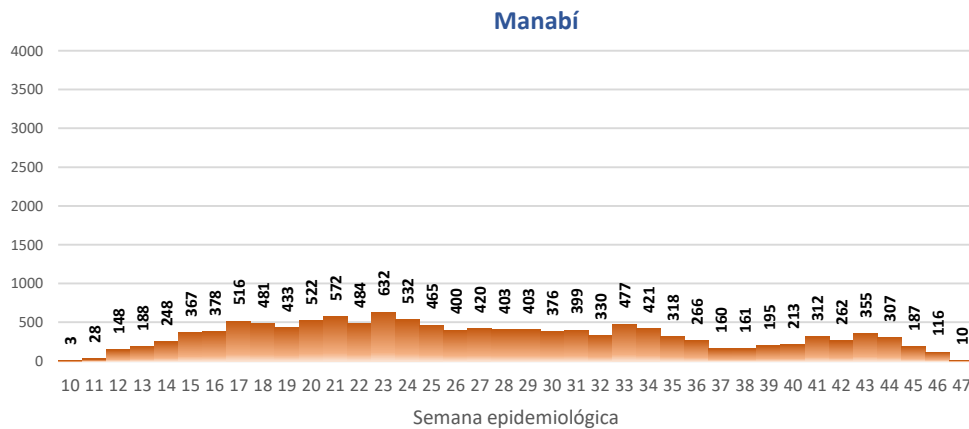

Fuente: Ministerio de Salud Pública

GALÁPAGOS

0,2%

La desagregación de casos a nivel provincial, cantonal y tendencias son de pruebas PCR.

Casos confirmados por grupo etario

Casos confirmados por sexo

SITUACIÓN NACIONAL POR COVID-19 INFOGRAFÍA N°270

Inicio 29/02/2020- Corte 23/11/2020 08:00

CURVA EPIDEMIOLÓGICA DE CASOS COVID-19 ACUMULADOS POR SEMANA EPIDEMIOLÓGICA

Curva epidémica casos confirmados Covid-19 nos permite conocer la evolución de los casos confirmados con COVID-19 a lo largo de la pandemia, agrupados por semana epidemiológica, tomando en cuenta la fecha de inicio de síntomas.