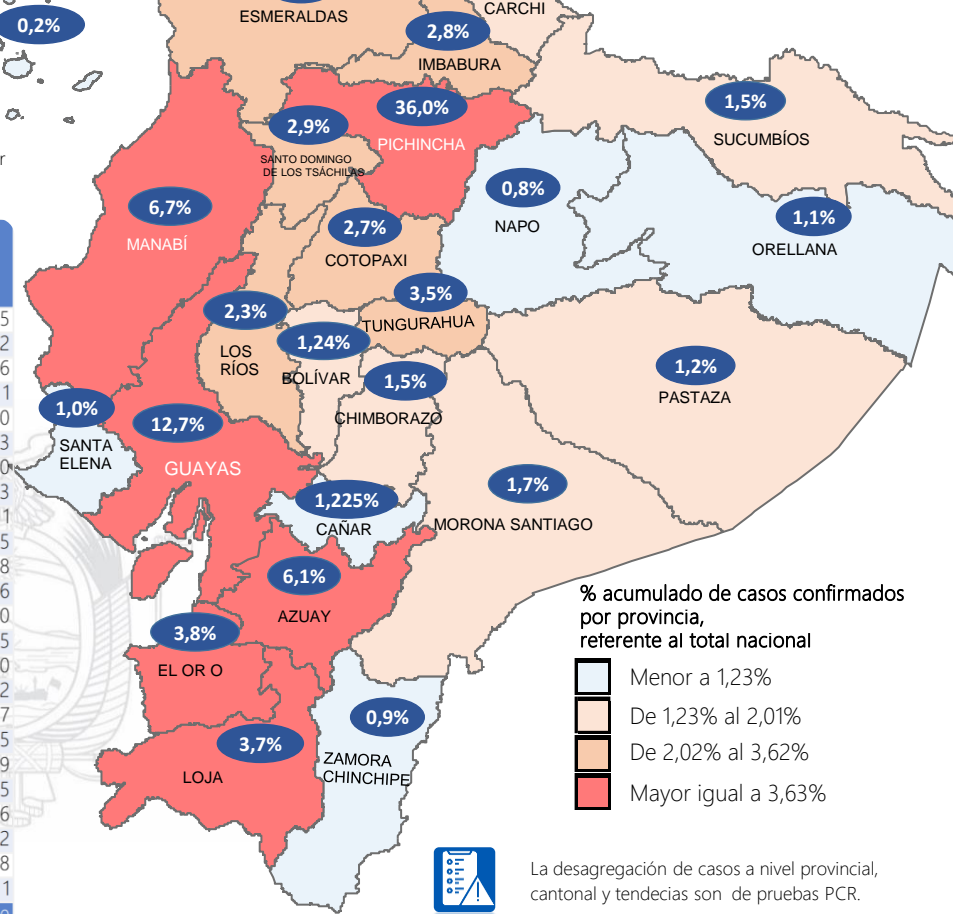

391.133

Total casos descartados

22.870

Casos con alta hospitalaria

488

Hospitalizados estables

365

Hospitalizados pronóstico reservado

Llamadas 171, relacionadas a Covid 19	Teleconsulta	Atenciones en establecimientos de salud - MSP	Seguimiento telefónico	Seguimiento en domicilio
871.655	116.798	19.833	345.698	80.360

- Llamadas al 171 relacionadas a Covid-19: número de llamadas (acumuladas) atendidas por la plataforma 171 relacionadas a Covid-19.
- Teleconsulta: ciudadanos atendidos a través del APP SALUDEc y por un médico del 171.
- Atenciones en establecimientos de salud del MSP: citas agendadas a través del 171 en establecimientos del primer nivel de atención.
- Seguimiento telefónico: llamadas a pacientes con diagnóstico confirmado, seguidos vía telefónica en primer nivel, por un profesional del MSP.
- Seguimiento en domicilio: visitas domiciliarias a pacientes con diagnóstico confirmado, desde el primer nivel de atención, por un profesional del MSP.

Fuente: Ministerio de Salud Pública

GALÁPAGOS

0,2%