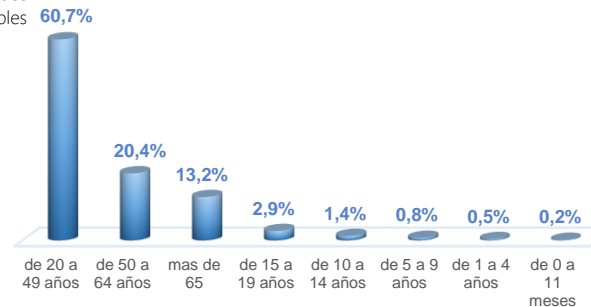

Fuente: Ministerio de Salud Pública

GALÁPAGOS

0,2%

La desagregación de casos a nivel provincial, cantonal y tendencias son de pruebas PCR.

Casos confirmados por grupo etario

Casos confirmados por sexo

SITUACIÓN NACIONAL POR COVID-19 INFOGRAFÍA N°270

Inicio 29/02/2020- Corte 23/11/2020 08:00

CURVA EPIDEMIOLÓGICA DE CASOS COVID-19 ACUMULADOS POR SEMANA EPIDEMIOLÓGICA

Curva epidémica casos confirmados Covid-19 nos permite conocer la evolución de los casos confirmados con COVID-19 a lo largo de la pandemia, agrupados por semana epidemiológica, tomando en cuenta la fecha de inicio de síntomas.

Semana epidemiológica: Es un periodo de tiempo adoptado a nivel internacional; inicia en domingo y termina en sábado y nos permite analizar la evolución de las enfermedades o eventos, sujetos a vigilancia epidemiológica.