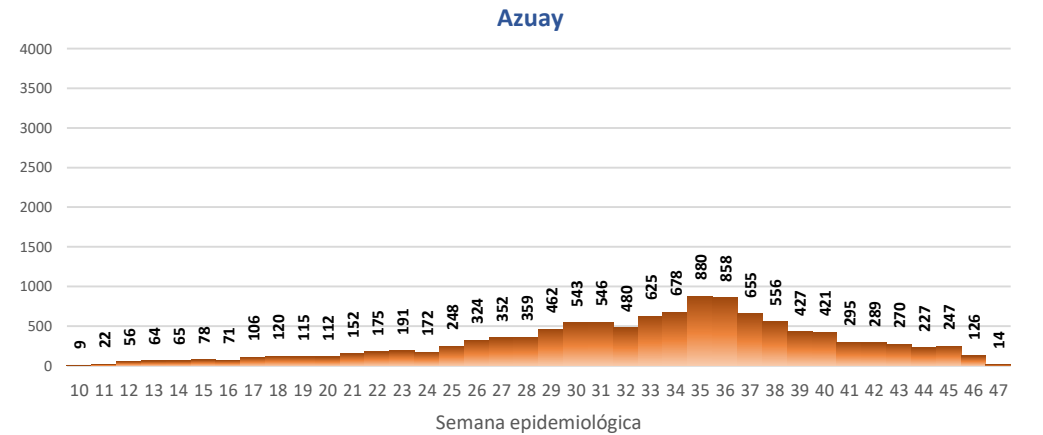

Fuente: Ministerio de Salud Pública

GALÁPAGOS

0,2%

La desagregación de casos a nivel provincial, cantonal y tendencias son de pruebas PCR.

Casos confirmados por grupo etario

Casos confirmados por sexo

SITUACIÓN NACIONAL POR COVID-19 INFOGRAFÍA N°270

Inicio 29/02/2020- Corte 23/11/2020 08:00

CURVA EPIDEMIOLÓGICA DE CASOS COVID-19 ACUMULADOS POR SEMANA EPIDEMIOLÓGICA

Curva epidémica casos confirmados Covid-19 nos permite conocer la evolución de los casos confirmados con COVID-19 a lo largo de la pandemia, agrupados por semana epidemiológica, tomando en cuenta la fecha de inicio de síntomas.