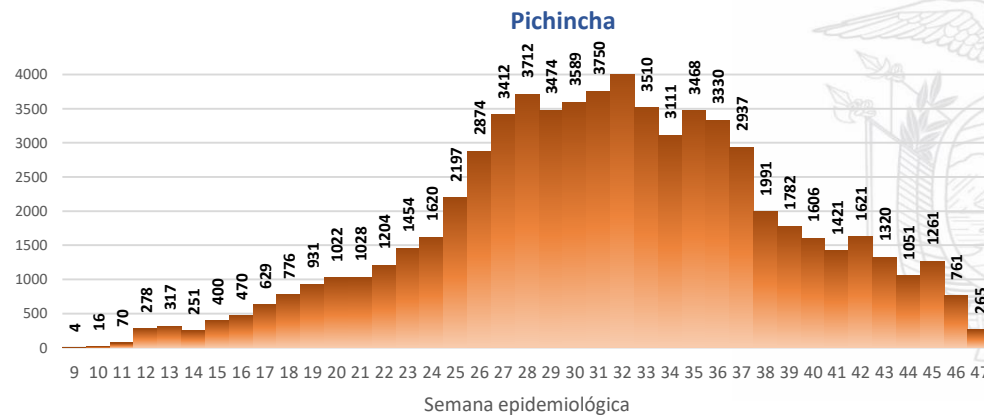

Llamadas 171, relacionadas a Covid 19	Teleconsulta	Atenciones en establecimientos de salud - MSP	Seguimiento telefónico	Seguimiento en domicilio
871.655	116.798	19.833	345.698	80.360

- Llamadas al 171 relacionadas a Covid-19: número de llamadas (acumuladas) atendidas por la plataforma 171 relacionadas a Covid-19.
- Teleconsulta: ciudadanos atendidos a través del APP SALUDEc y por un médico del 171.
- Atenciones en establecimientos de salud del MSP: citas agendadas a través del 171 en establecimientos del primer nivel de atención.
- Seguimiento telefónico: llamadas a pacientes con diagnóstico confirmado, seguidos vía telefónica en primer nivel, por un profesional del MSP.
- Seguimiento en domicilio: visitas domiciliarias a pacientes con diagnóstico confirmado, desde el primer nivel de atención, por un profesional del MSP.

Fuente: Ministerio de Salud Pública

GALÁPAGOS

0,2%

La desagregación de casos a nivel provincial, cantonal y tendencias son de pruebas PCR.

Casos confirmados por grupo etario

Casos confirmados por sexo

SITUACIÓN NACIONAL POR COVID-19 INFOGRAFÍA N°270

Inicio 29/02/2020- Corte 23/11/2020 08:00

CURVA EPIDEMIOLÓGICA DE CASOS COVID-19 ACUMULADOS POR SEMANA EPIDEMIOLÓGICA

Curva epidémica casos confirmados Covid-19 nos permite conocer la evolución de los casos confirmados con COVID-19 a lo largo de la pandemia, agrupados por semana epidemiológica, tomando en cuenta la fecha de inicio de síntomas.

Semana epidemiológica: Es un periodo de tiempo adoptado a nivel internacional; inicia en domingo y termina en sábado y nos permite analizar la evolución de las enfermedades o eventos, sujetos a vigilancia epidemiológica.