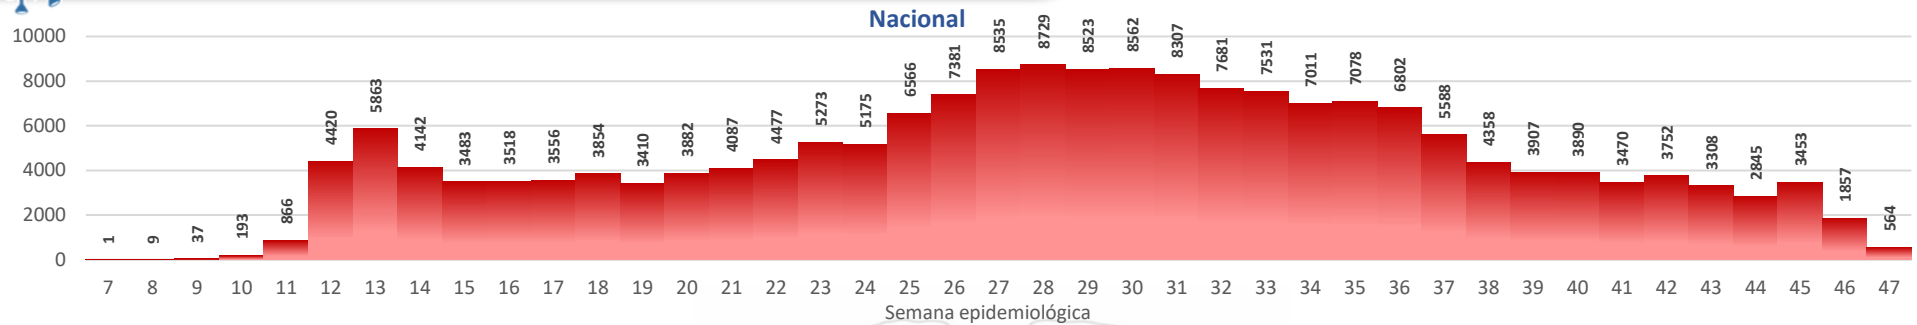

Fuente: Ministerio de Salud Pública

GALÁPAGOS

0,2%

La desagregación de casos a nivel provincial, cantonal y tendencias son de pruebas PCR.

Casos confirmados por grupo etario

Casos confirmados por sexo

SITUACIÓN NACIONAL POR COVID-19 INFOGRAFÍA N°270

Inicio 29/02/2020- Corte 23/11/2020 08:00

CURVA EPIDEMIOLÓGICA DE CASOS COVID-19 ACUMULADOS POR SEMANA EPIDEMIOLÓGICA

Curva epidémica casos confirmados Covid-19 nos permite conocer la evolución de los casos confirmados con COVID-19 a lo largo de la pandemia, agrupados por semana epidemiológica, tomando en cuenta la fecha de inicio de síntomas.

Semana epidemiológica: Es un periodo de tiempo adoptado a nivel internacional; inicia en domingo y termina en sábado y nos permite analizar la evolución de las enfermedades o eventos, sujetos a vigilancia epidemiológica.