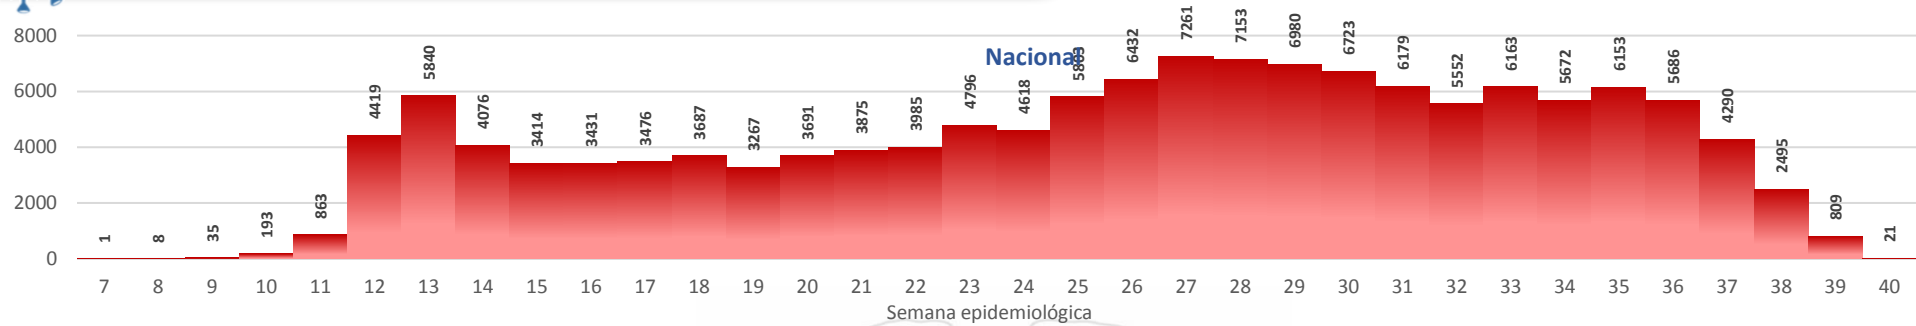

La desagregación de casos a nivel provincial, cantonal y tendencias son de pruebas PCR.

Casos confirmados por grupo etario

Casos confirmados por sexo

SITUACIÓN NACIONAL POR COVID-19 INFOGRAFÍA N°216

Inicio 29/02/2020- Corte 30/09/2020 08:00

CURVA EPIDEMIOLÓGICA DE CASOS COVID-19 ACUMULADOS POR SEMANA EPIDEMIOLÓGICA

Pichincha

Guayas

Manabí

Azuay

Curva epidémica casos confirmados Covid-19 nos permite conocer la evolución de los casos confirmados con COVID-19 a lo largo de la pandemia, agrupados por semana epidemiológica, tomando en cuenta la fecha de inicio de síntomas.

Semana epidemiológica: Es un periodo de tiempo adoptado a nivel internacional; inicia en domingo y termina en sábado y nos permite analizar la evolución de las enfermedades o eventos, sujetos a vigilancia epidemiológica.