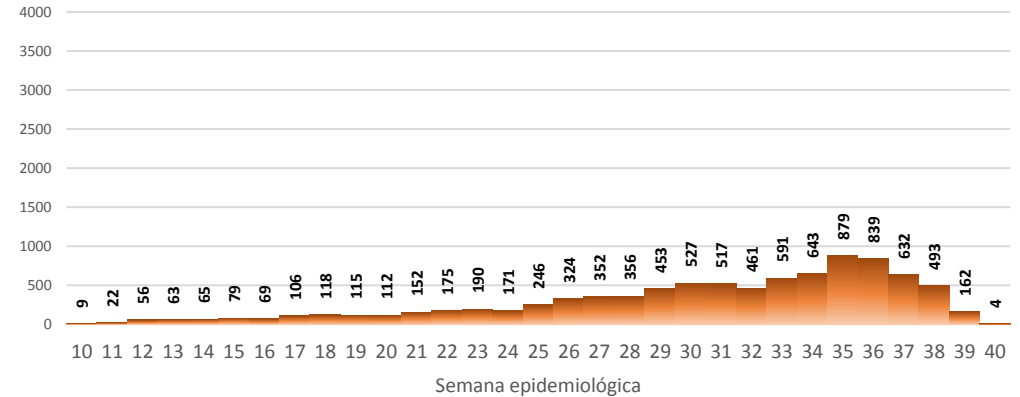

La desagregación de casos a nivel provincial, cantonal y tendencias son de pruebas PCR.

Casos confirmados por grupo etario

Casos confirmados por sexo

SITUACIÓN NACIONAL POR COVID-19 INFOGRAFÍA N°216

Inicio 29/02/2020- Corte 30/09/2020 08:00

CURVA EPIDEMIOLÓGICA DE CASOS COVID-19 ACUMULADOS POR SEMANA EPIDEMIOLÓGICA

Pichincha

Guayas

Manabí

Azuay

Curva epidémica casos confirmados Covid-19 nos permite conocer la evolución de los casos confirmados con COVID-19 a lo largo de la pandemia, agrupados por semana epidemiológica, tomando en cuenta la fecha de inicio de síntomas.

Semana epidemiológica: Es un periodo de tiempo adoptado a nivel internacional; inicia en domingo y termina en sábado y nos permite analizar la evolución de las enfermedades o eventos, sujetos a vigilancia epidemiológica.