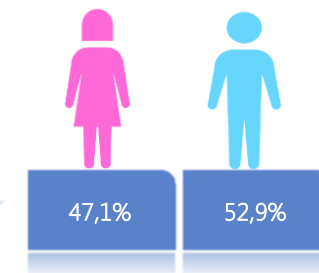

SITUACIÓN NACIONAL POR COVID-19

INFOGRAFÍA N°216

Inicio 29/02/2020- Corte 30/09/2020 08:00

137.047

Casos confirmados con pruebas PCR

112.296

*Pacientes recuperados

Se han tomado **432.319** muestras para RT-PCR.

Este indicador, de actualización diaria, reporta el número acumulado de las muestras tomadas para la realización de la prueba RT-PCR en los laboratorios autorizados en Ecuador. Cabe indicar que puede existir más de una muestra por persona durante el proceso diagnóstico.

Provincia	Confirmados por RT-PCR	Fallecidos confirmados por RT-PCR	Fallecidos probables
Azuay	8.981	153	9
Bolívar	1.770	63	7
Cañar	1.903	70	6
Carchi	2.648	90	1
Chimborazo	2.271	292	64
Cotopaxi	3.768	225	43
El Oro	5.523	395	116
Esmeraldas	3.736	207	36
Galápagos	198	1	1
Guayas	20.387	1.714	1.597
Imbabura	4.012	123	4
Loja	5.396	198	41
Los Ríos	3.688	337	189
Manabí	9.751	938	867
Morona Santiago	2.714	21	0
Napo	1.356	69	3
Orellana	1.731	51	18
Pastaza	2.145	52	6
Pichincha	39.930	1.442	228
Santa Elena	1.484	368	273
Sto. Domingo Tsáchilas	4.902	347	99
Sucumbíos	2.556	90	2
Tungurahua	4.708	250	199
Zamora Chinchipe	1.489	50	0
Total general	137.047	7.546	3.809

* **83,34%** pacientes recuperados respecto a confirmados PCR. Los **pacientes recuperados** son aquellos que han sido ingresado al sistema de vigilancia con al menos una prueba RT-PCR positivo, han pasado al menos 29 días desde la fecha de inicio de síntomas y están vivos. Este indicador se mostrará acumulado semanalmente cada domingo.

*Detalle de fallecidos

Confirmados	Probables	Total
7.546	3.809	11.355

***Fallecidos por Covid-19:** corresponde a los fallecidos confirmados con una prueba RT-PCR positiva, fallecidos probables que son las personas con síntomas, otras pruebas de laboratorio o imagen relacionados a Covid-19, sin una prueba RT-PCR.