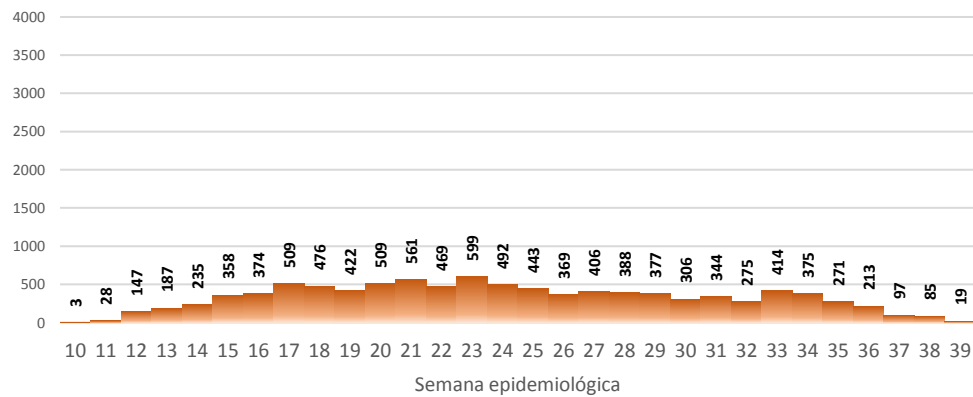

La desagregación de casos a nivel provincial, cantonal y tendencias son de pruebas PCR.

Casos confirmados por grupo etario

Casos confirmados por sexo

SITUACIÓN NACIONAL POR COVID-19 INFOGRAFÍA N°216

Inicio 29/02/2020- Corte 30/09/2020 08:00

CURVA EPIDEMIOLÓGICA DE CASOS COVID-19 ACUMULADOS POR SEMANA EPIDEMIOLÓGICA

Pichincha

Guayas

Manabí

Azuay

Curva epidémica casos confirmados Covid-19 nos permite conocer la evolución de los casos confirmados con COVID-19 a lo largo de la pandemia, agrupados por semana epidemiológica, tomando en cuenta la fecha de inicio de síntomas.

Semana epidemiológica: Es un periodo de tiempo adoptado a nivel internacional; inicia en domingo y termina en sábado y nos permite analizar la evolución de las enfermedades o eventos, sujetos a vigilancia epidemiológica.