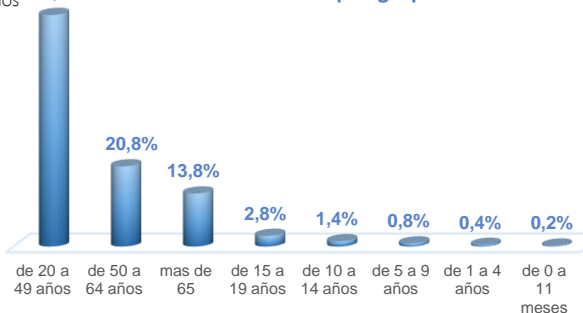

Casos confirmados por grupo etario

Casos confirmados por sexo