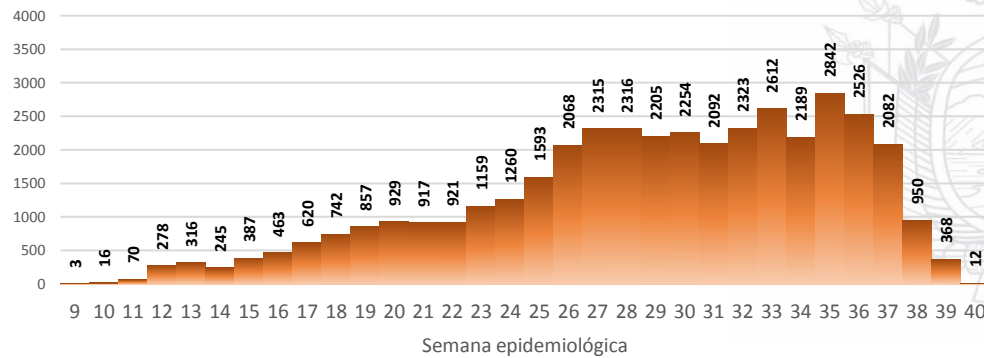

La desagregación de casos a nivel provincial, cantonal y tendencias son de pruebas PCR.

Casos confirmados por grupo etario

Casos confirmados por sexo

SITUACIÓN NACIONAL POR COVID-19 INFOGRAFÍA N°216

Inicio 29/02/2020- Corte 30/09/2020 08:00

CURVA EPIDEMIOLÓGICA DE CASOS COVID-19 ACUMULADOS POR SEMANA EPIDEMIOLÓGICA

Pichincha

Guayas

Manabí

Azuay

Curva epidémica casos confirmados Covid-19 nos permite conocer la evolución de los casos confirmados con COVID-19 a lo largo de la pandemia, agrupados por semana epidemiológica, tomando en cuenta la fecha de inicio de síntomas.

Semana epidemiológica: Es un periodo de tiempo adoptado a nivel internacional; inicia en domingo y termina en sábado y nos permite analizar la evolución de las enfermedades o eventos, sujetos a vigilancia epidemiológica.