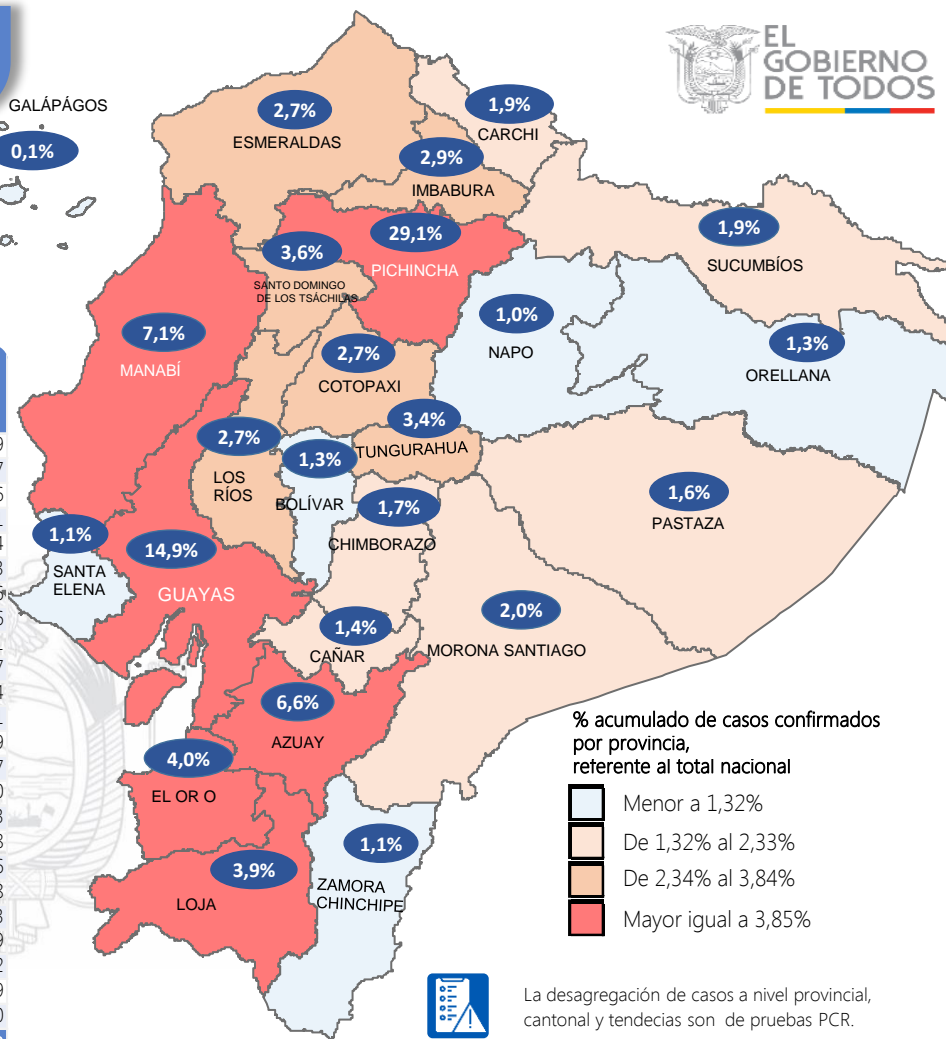

Este indicador, de actualización diaria, reporta el número acumulado de las muestras tomadas para la realización de la prueba RT-PCR en los laboratorios autorizados en Ecuador. Cabe indicar que puede existir más de una muestra por persona durante el proceso diagnóstico.

*Detalle de fallecidos

Confirmados	Probables	Total
7.546	3.809	11.355

***Fallecidos por Covid-19:** corresponde a los fallecidos confirmados con una prueba RT-PCR positiva, fallecidos probables que son las personas con síntomas, otras pruebas de laboratorio o imagen relacionados a Covid-19, sin una prueba RT-PCR.

222.871

Total casos descartados

18.791

Casos con alta hospitalaria

630

Hospitalizados estables

355

Hospitalizados pronóstico reservado

Llamadas 171, relacionadas a Covid 19	Teleconsulta	Atenciones en establecimientos de salud - MSP	Seguimiento telefónico	Seguimiento en domicilio
836.717	111.205	18.673	311.393	71.059

- Llamadas al 171 relacionadas a Covid-19: número de llamadas (acumuladas) atendidas por la plataforma 171 relacionadas a Covid-19.
- Teleconsulta: ciudadanos atendidos a través del APP SALUDEDEC y por un médico del 171.
- Atenciones en establecimientos de salud del MSP: citas agendadas a través del 171 en establecimientos del primer nivel de atención.
- Seguimiento telefónico: llamadas a pacientes con diagnóstico confirmado, seguidos vía telefónica en primer nivel, por un profesional del MSP.
- Seguimiento en domicilio: visitas domiciliarias a pacientes con diagnóstico confirmado, desde el primer nivel de atención, por un profesional del MSP.