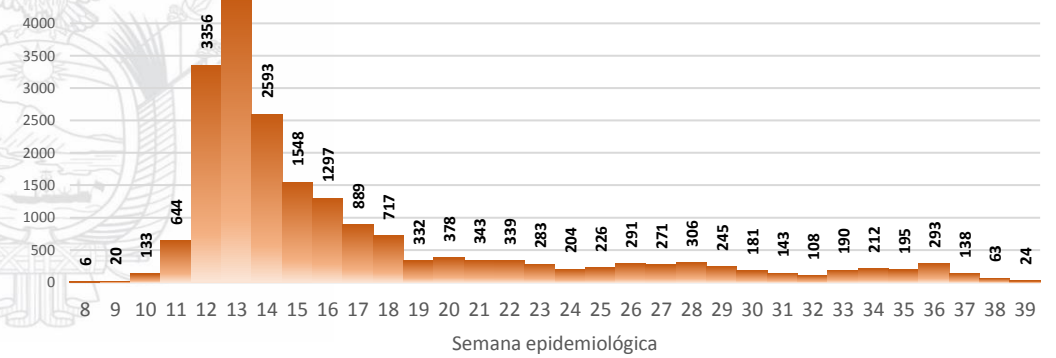

La desagregación de casos a nivel provincial, cantonal y tendencias son de pruebas PCR.

Casos confirmados por grupo etario

Casos confirmados por sexo

SITUACIÓN NACIONAL POR COVID-19 INFOGRAFÍA N°216

Inicio 29/02/2020- Corte 30/09/2020 08:00

CURVA EPIDEMIOLÓGICA DE CASOS COVID-19 ACUMULADOS POR SEMANA EPIDEMIOLÓGICA

Pichincha

Guayas

Manabí

Azuay

Curva epidémica casos confirmados Covid-19 nos permite conocer la evolución de los casos confirmados con COVID-19 a lo largo de la pandemia, agrupados por semana epidemiológica, tomando en cuenta la fecha de inicio de síntomas.

Semana epidemiológica: Es un periodo de tiempo adoptado a nivel internacional; inicia en domingo y termina en sábado y nos permite analizar la evolución de las enfermedades o eventos, sujetos a vigilancia epidemiológica.