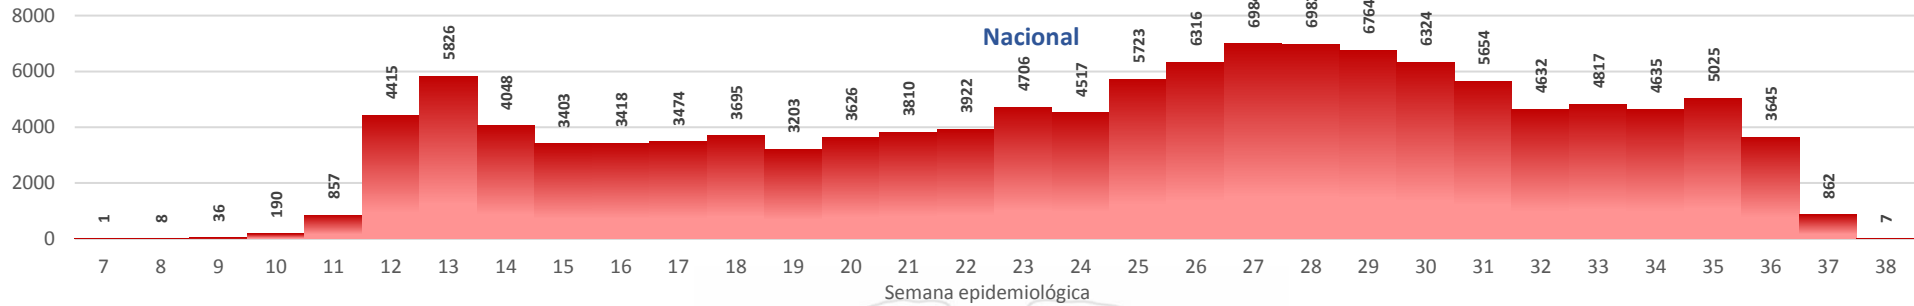

Casos confirmados por grupo etario

Casos confirmados por sexo

SITUACIÓN NACIONAL POR COVID-19 INFOGRAFÍA N°202

Inicio 29/02/2020- Corte 16/09/2020 08:00

CURVA EPIDEMIOLÓGICA DE CASOS COVID-19 ACUMULADOS POR SEMANA EPIDEMIOLÓGICA

Curva epidémica casos confirmados Covid-19 nos permite conocer la evolución de los casos confirmados con COVID-19 a lo largo de la pandemia, agrupados por semana epidemiológica, tomando en cuenta la fecha de inicio de síntomas.

Semana epidemiológica: Es un periodo de tiempo adoptado a nivel internacional; inicia en domingo y termina en sábado y nos permite analizar la evolución de las enfermedades o eventos, sujetos a vigilancia epidemiológica.