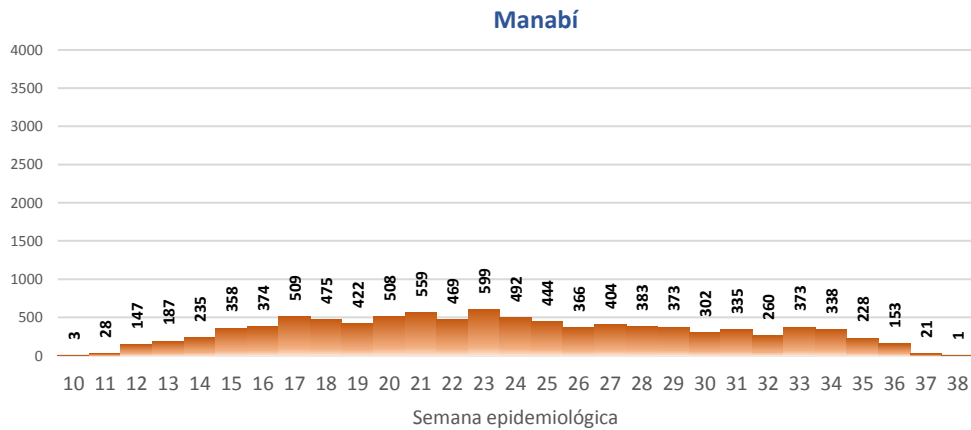

Casos confirmados por grupo etario

Casos confirmados por sexo

SITUACIÓN NACIONAL POR COVID-19 INFOGRAFÍA N°202

Inicio 29/02/2020- Corte 16/09/2020 08:00

CURVA EPIDEMIOLÓGICA DE CASOS COVID-19 ACUMULADOS POR SEMANA EPIDEMIOLÓGICA

Curva epidémica casos confirmados Covid-19 nos permite conocer la evolución de los casos confirmados con COVID-19 a lo largo de la pandemia, agrupados por semana epidemiológica, tomando en cuenta la fecha de inicio de síntomas.