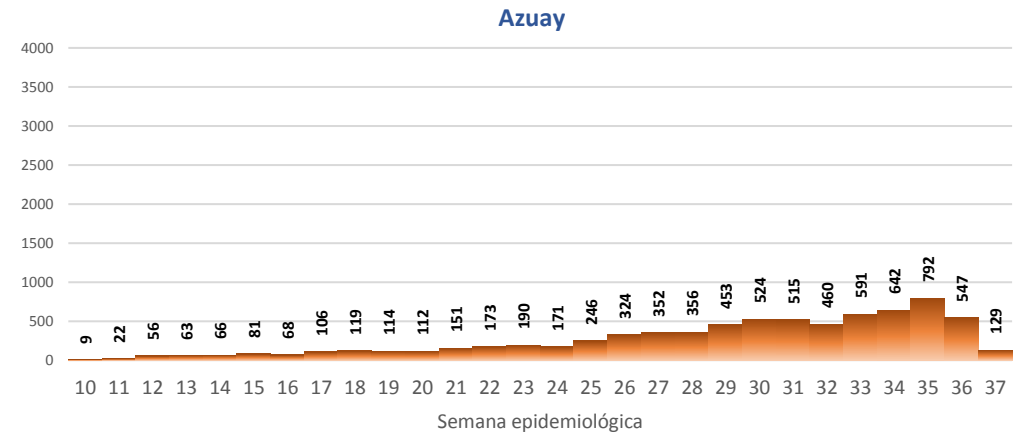

Casos confirmados por grupo etario

Casos confirmados por sexo

SITUACIÓN NACIONAL POR COVID-19 INFOGRAFÍA N°202

Inicio 29/02/2020- Corte 16/09/2020 08:00

CURVA EPIDEMIOLÓGICA DE CASOS COVID-19 ACUMULADOS POR SEMANA EPIDEMIOLÓGICA

Curva epidémica casos confirmados Covid-19 nos permite conocer la evolución de los casos confirmados con COVID-19 a lo largo de la pandemia, agrupados por semana epidemiológica, tomando en cuenta la fecha de inicio de síntomas.

Semana epidemiológica: Es un periodo de tiempo adoptado a nivel internacional; inicia en domingo y termina en sábado y nos permite analizar la evolución de las enfermedades o eventos, sujetos a vigilancia epidemiológica.