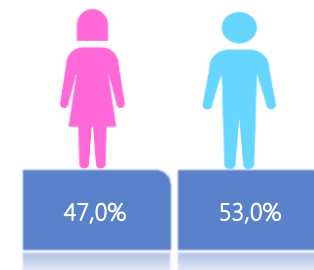

Casos confirmados por grupo etario

Casos confirmados por sexo

SITUACIÓN NACIONAL POR COVID-19 INFOGRAFÍA N°202

Inicio 29/02/2020- Corte 16/09/2020 08:00

CURVA EPIDEMIOLÓGICA DE CASOS COVID-19 ACUMULADOS POR SEMANA EPIDEMIOLÓGICA