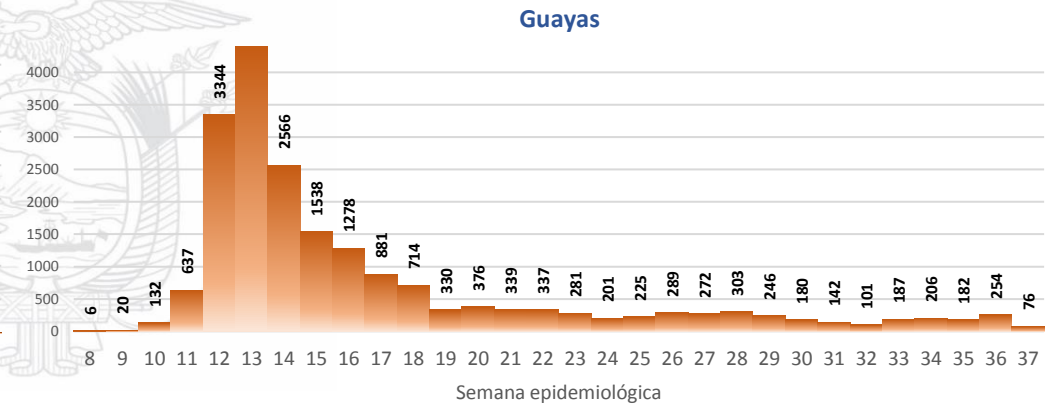

Casos confirmados por grupo etario

Casos confirmados por sexo

SITUACIÓN NACIONAL POR COVID-19 INFOGRAFÍA N°202

Inicio 29/02/2020- Corte 16/09/2020 08:00

CURVA EPIDEMIOLÓGICA DE CASOS COVID-19 ACUMULADOS POR SEMANA EPIDEMIOLÓGICA

Curva epidémica casos confirmados Covid-19 nos permite conocer la evolución de los casos confirmados con COVID-19 a lo largo de la pandemia, agrupados por semana epidemiológica, tomando en cuenta la fecha de inicio de síntomas.

Semana epidemiológica: Es un periodo de tiempo adoptado a nivel internacional; inicia en domingo y termina en sábado y nos permite analizar la evolución de las enfermedades o eventos, sujetos a vigilancia epidemiológica.