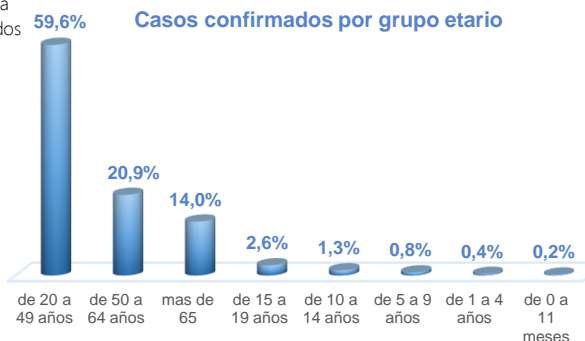

Casos confirmados por grupo etario

Casos confirmados por sexo