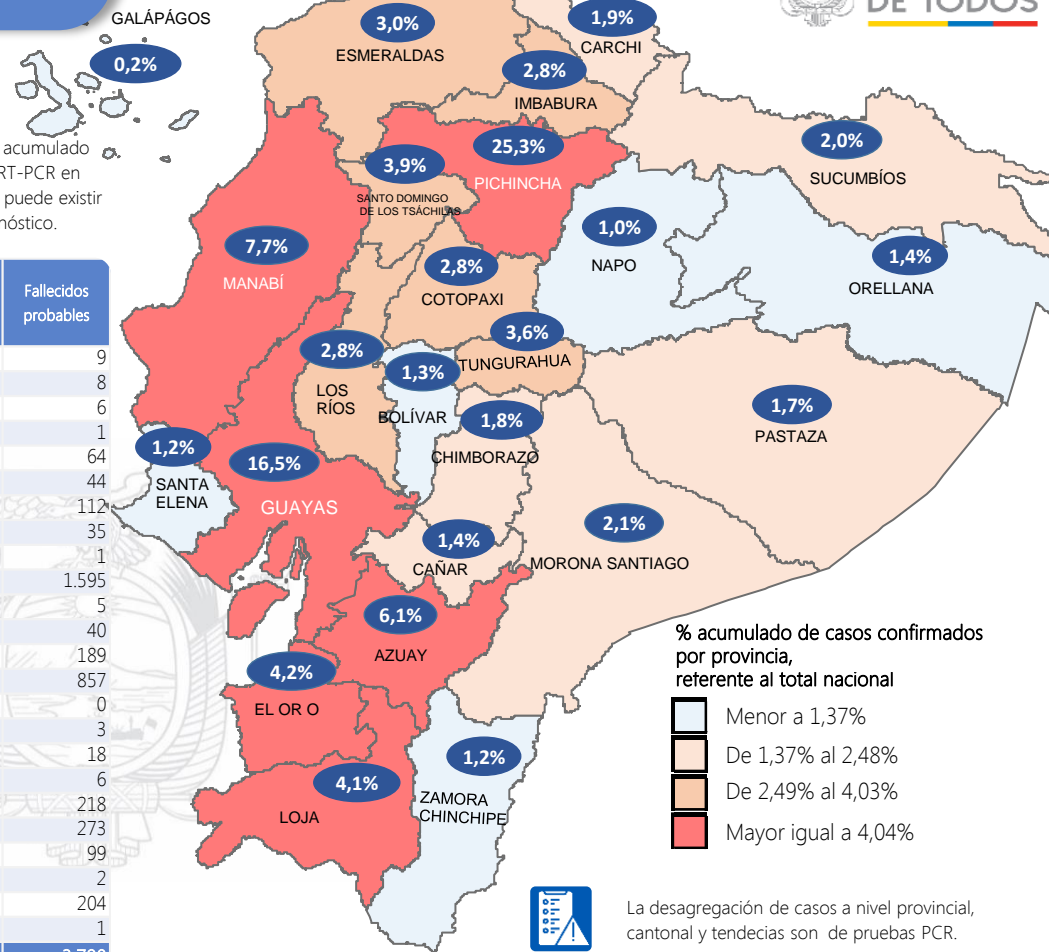

Este indicador, de actualización diaria, reporta el número acumulado de las muestras tomadas para la realización de la prueba RT-PCR en los laboratorios autorizados en Ecuador. Cabe indicar que puede existir más de una muestra por persona durante el proceso diagnóstico.

A fin de facilitar la lectura del indicador "casos fallecidos" y proporcionar la información desagregada por provincias se desglosa el número de fallecidos con Covid-19 confirmados por una prueba RT-PCR y los fallecidos probables con Covid-19.

181.072

Total casos descartados

17.192

Casos con alta hospitalaria

727

Hospitalizados estables

363

Hospitalizados pronóstico reservado

Llamadas 171, relacionadas a Covid 19	Teleconsulta	Atenciones en establecimientos de salud - MSP	Seguimiento telefónico	Seguimiento en domicilio
826.690	109.663	18.430	298.492	67.546

- Llamadas al 171 relacionadas a Covid-19: número de llamadas (acumuladas) atendidas por la plataforma 171 relacionadas a Covid-19.
- Teleconsulta: ciudadanos atendidos a través del APP SALUDEc y por un médico del 171.
- Atenciones en establecimientos de salud del MSP: citas agendadas a través del 171 en establecimientos del primer nivel de atención.
- Seguimiento telefónico: llamadas a pacientes con diagnóstico confirmado, seguidos vía telefónica en primer nivel, por un profesional del MSP.
- Seguimiento en domicilio: visitas domiciliarias a pacientes con diagnóstico confirmado, desde el primer nivel de atención, por un profesional del MSP.