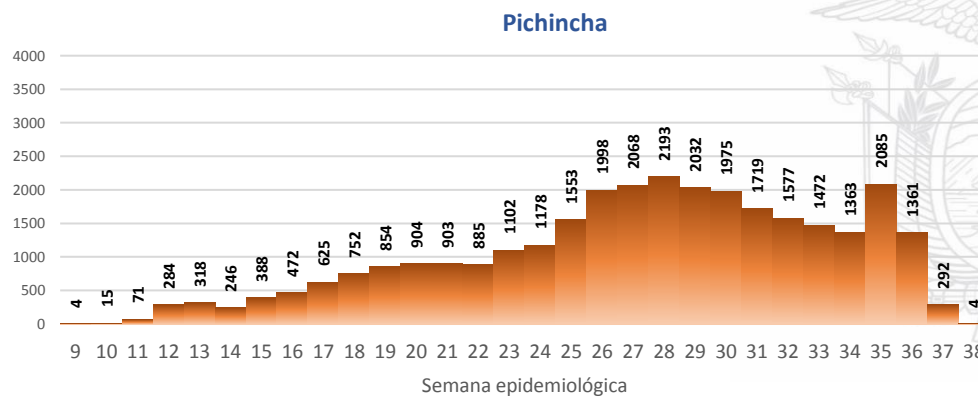

Llamadas 171, relacionadas a Covid 19	Teleconsulta	Atenciones en establecimientos de salud - MSP	Seguimiento telefónico	Seguimiento en domicilio
826.690	109.663	18.430	298.492	67.546

- Llamadas al 171 relacionadas a Covid-19: número de llamadas (acumuladas) atendidas por la plataforma 171 relacionadas a Covid-19.
- Teleconsulta: ciudadanos atendidos a través del APP SALUDEc y por un médico del 171.
- Atenciones en establecimientos de salud del MSP: citas agendadas a través del 171 en establecimientos del primer nivel de atención.
- Seguimiento telefónico: llamadas a pacientes con diagnóstico confirmado, seguidos vía telefónica en primer nivel, por un profesional del MSP.
- Seguimiento en domicilio: visitas domiciliarias a pacientes con diagnóstico confirmado, desde el primer nivel de atención, por un profesional del MSP.

Casos confirmados por grupo etario

Casos confirmados por sexo

SITUACIÓN NACIONAL POR COVID-19 INFOGRAFÍA N°202

Inicio 29/02/2020- Corte 16/09/2020 08:00

CURVA EPIDEMIOLÓGICA DE CASOS COVID-19 ACUMULADOS POR SEMANA EPIDEMIOLÓGICA

Curva epidémica casos confirmados Covid-19 nos permite conocer la evolución de los casos confirmados con COVID-19 a lo largo de la pandemia, agrupados por semana epidemiológica, tomando en cuenta la fecha de inicio de síntomas.

Semana epidemiológica: Es un periodo de tiempo adoptado a nivel internacional; inicia en domingo y termina en sábado y nos permite analizar la evolución de las enfermedades o eventos, sujetos a vigilancia epidemiológica.