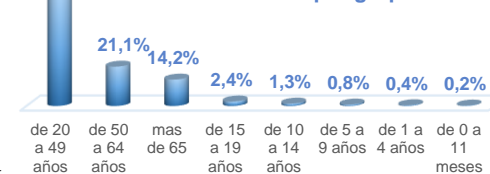

Casos confirmados por grupo etario