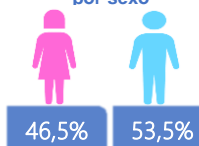

Casos confirmados por sexo