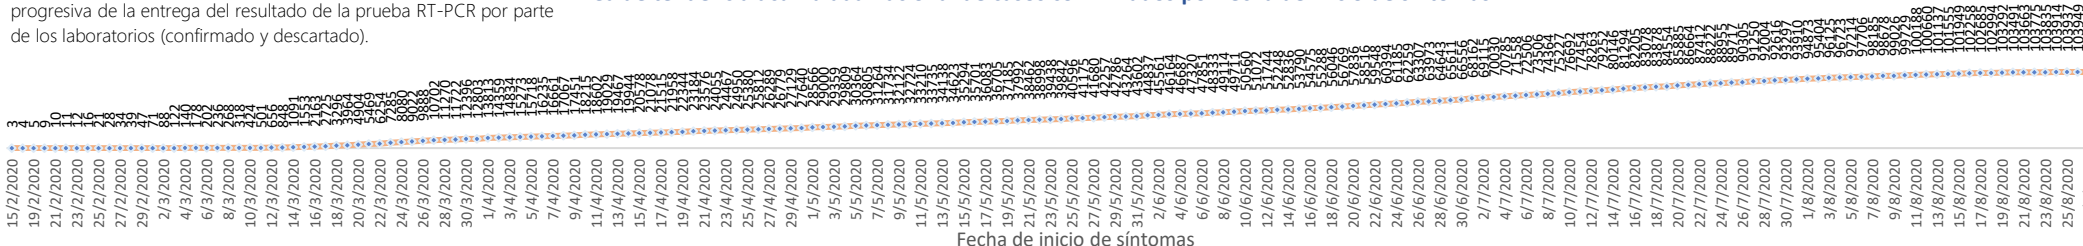

Casos confirmados por sexo

La desagregación de casos a nivel provincial, cantonal y tendencias son de pruebas PCR.

Casos confirmados por grupo etario

Línea de tendencia acumulada nacional de casos confirmados por fecha de inicio de síntomas

SITUACIÓN NACIONAL POR COVID-19 INFOGRAFÍA N°184

Inicio 29/02/2020- Corte 29/08/2020 08:00

LÍNEAS DE TENDENCIAS ACUMULADAS POR FECHA DE INICIO DE SÍNTOMAS EN PROVINCIAS DE MAYOR INCIDENCIA DEL COVID-19

Región Costa	
Provincia/Cantón	Confirmado
El Oro	4345
Arenillas	271
Huaquillas	232
Machala	2116
Pasaje	158
Santa Rosa	567
Atahualpa	29
Zaruma	190
Portovelo	416
El Guabo	122
Balsas	46
Las Lajas	6
Marcabellí	5
Chilla	4
Piñas	183
Esmeraldas	3534
Esmeraldas	1500
Quinindé	1020
Rioverde	218
Atacames	280
Muisne	136
San Lorenzo	88
Eloy Alfaro	292
Guayas	18736
Alfredo Baquerizo Moreno	32
Balao	55
Balzar	249
Colimes	49
Daule	827
Durán	1014
Empalme	372
Guayaquil	12724
Milagro	771
Naranjal	276
Pedro Carbo	196
Salitre	204
Samborondón	759
Santa Lucía	82
Playas	171
Simón Bolívar	21
San Jacinto De Yaguachi	221
Palestina	44
El Triunfo	235
Lomas De Sargentillo	64
Naranjito	161
Crmel. Marcelino Maridueña	13
Nobol	29
Gral. Antonio Elizalde	135
Isidro Ayora	32
Los Ríos	3220
Baba	65
Babahoyo	1111
Buena Fe	227
Mocache	33
Montalvo	79
Palenque	49
Puebloviejo	95
Quevedo	611
Urdaneta	105
Ventanas	472
Vinces	179
Quinsaloma	132
Valencia	62