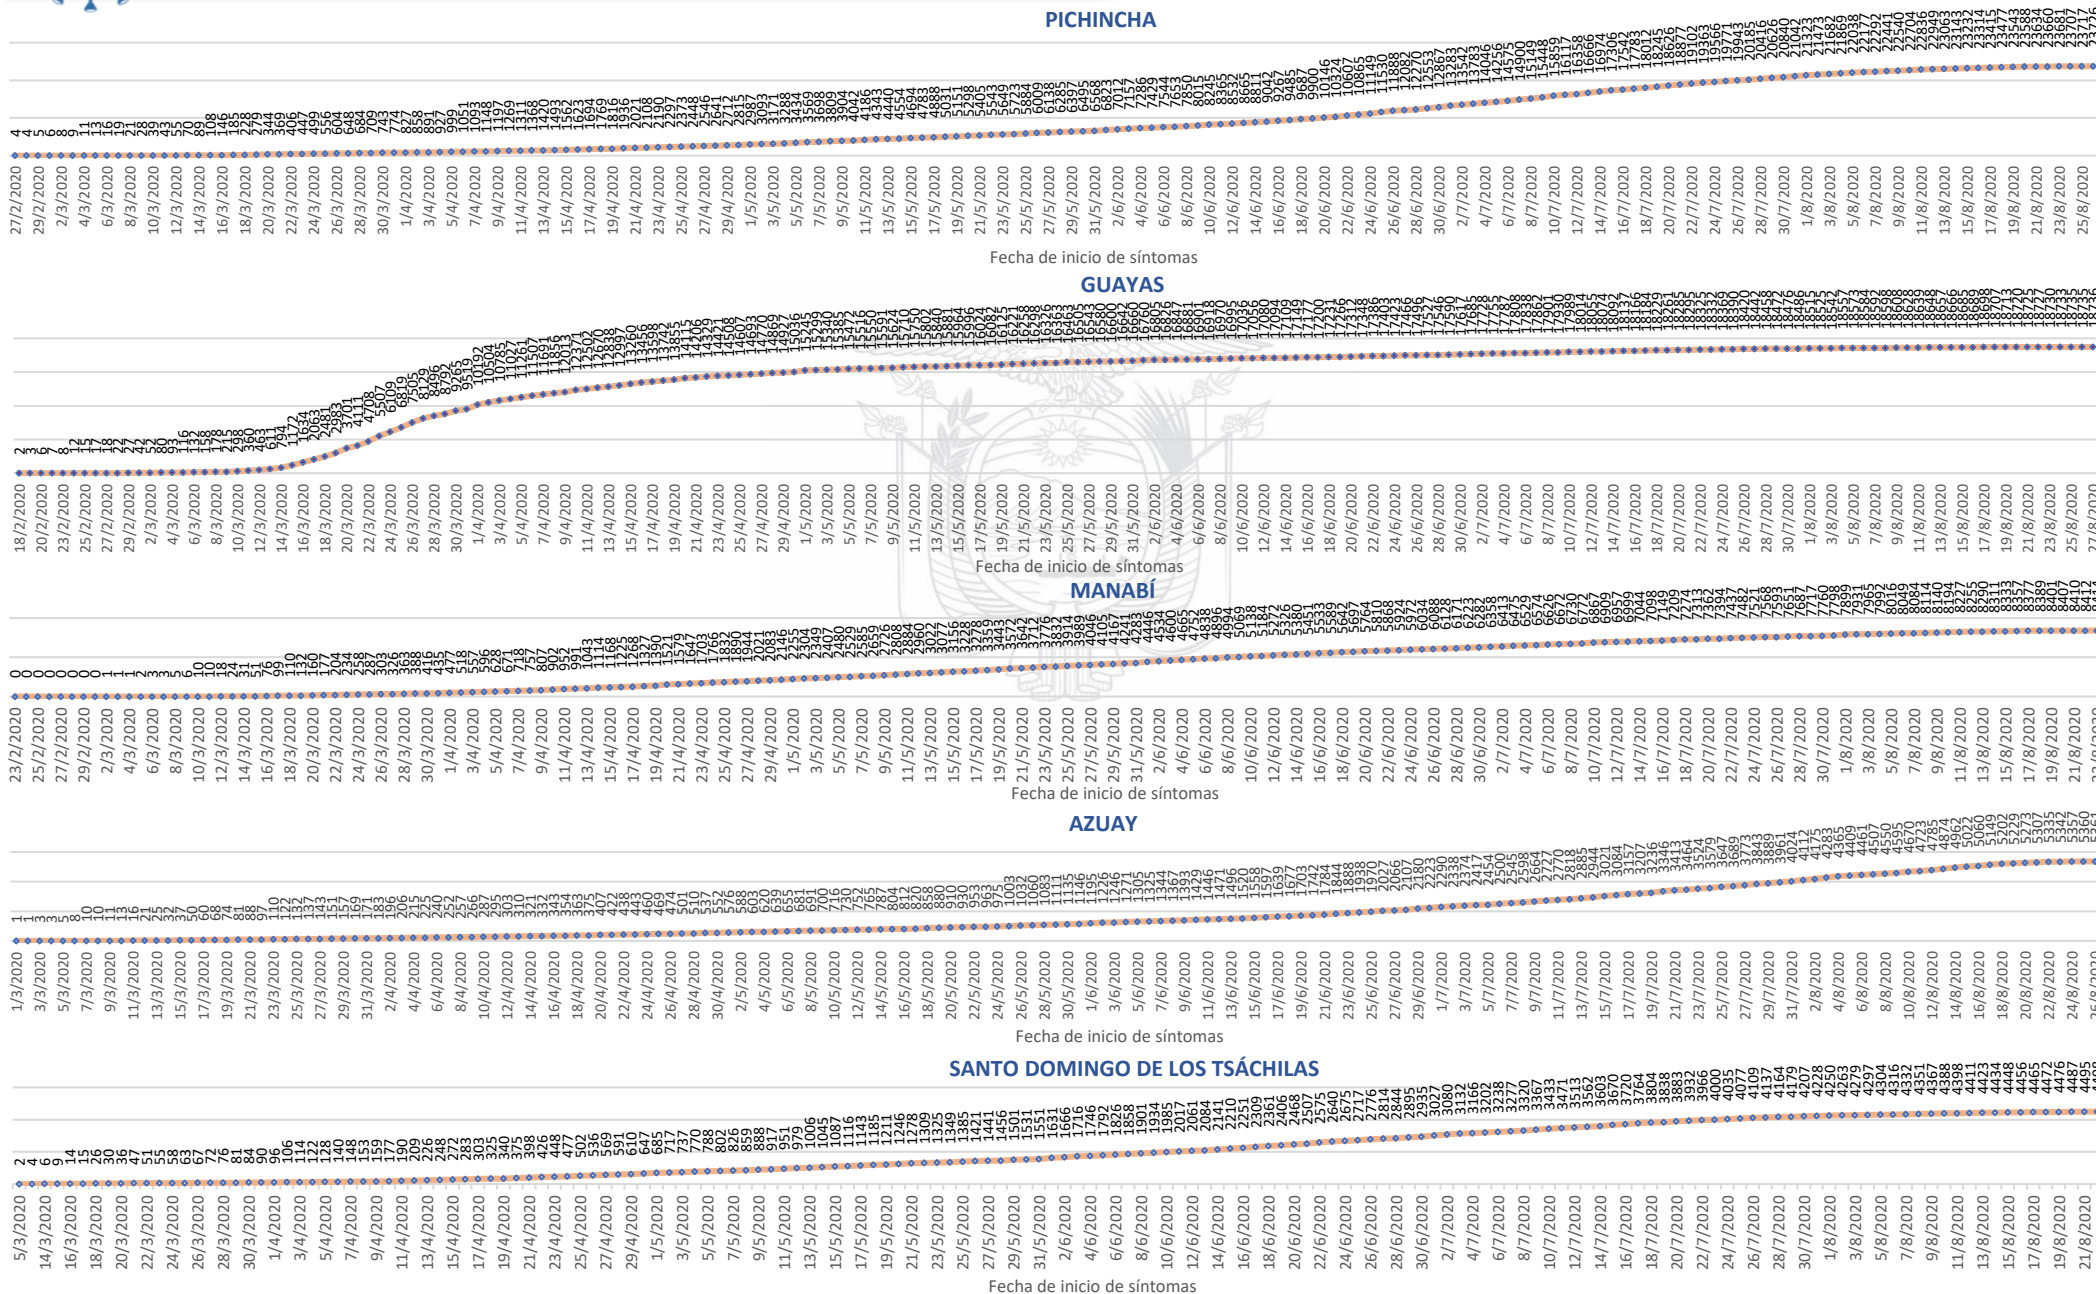

SITUACIÓN NACIONAL POR COVID-19 INFOGRAFÍA N°184

Inicio 29/02/2020- Corte 29/08/2020 08:00

LÍNEAS DE TENDENCIAS ACUMULADAS POR FECHA DE INICIO DE SÍNTOMAS EN PROVINCIAS DE MAYOR INCIDENCIA DEL COVID-19

Región Costa	
Provincia/Cantón	Confirmado
El Oro	4345
Arenillas	271
Huaquillas	232
Machala	2116
Pasaje	158
Santa Rosa	567
Atahualpa	29
Zaruma	190
Portovelo	416
El Guabo	122
Balsas	46
Las Lajas	6
Marcabellí	5
Chilla	4
Piñas	183
Esmeraldas	3534
Esmeraldas	1500
Quinindé	1020
Rioverde	218
Atacames	280
Muisne	136
San Lorenzo	88
Eloy Alfaro	292
Guayas	18736
Alfredo Baquerizo Moreno	32
Balao	55
Balzar	249
Colimes	49
Daule	827
Durán	1014
Empalme	372
Guayaquil	12724
Milagro	771
Naranjal	276
Pedro Carbo	196
Salitre	204
Samborondón	759
Santa Lucía	82
Playas	171
Simón Bolívar	21
San Jacinto De Yaguachi	221
Palestina	44
El Triunfo	235
Lomas De Sargentillo	64
Naranjito	161
Crmel. Marcelino Maridueña	13
Nobol	29
Gral. Antonio Elizalde	135
Isidro Ayora	32
Los Ríos	3220
Baba	65
Babahoyo	1111
Buena Fe	227
Mocache	33
Montalvo	79
Palenque	49
Puebloviejo	95
Quevedo	611
Urdaneta	105
Ventanas	472
Vinces	179
Quinsaloma	132
Valencia	62

Manabí	
24 De Mayo	139
Bolívar	216
Jipijapa	383
Manta	978
Montecristi	292
Portoviejo	2612
Rocafuerte	225
Santa Ana	243
Sucre	429
Paján	160
Jaramijó	72
Olmedo	46
Junín	109
El Carmen	395
Puerto López	170
Pichincha	115
Chone	999
Flavio Alfaro	137
Pedernales	327
Tosagua	214
Jama	71
San Vicente	82
Santa Elena	1280
Santa Elena	514
La Libertad	456
Salinas	310
Sto. Domingo Tsáchilas	4498
La Concordia	749
Santo Domingo	3749
Total Región Costa	44027

Región Sierra	
Provincia/Cantón	Confirmado
Azuay	5361
Camilo Ponce Enríquez	155
Cuenca	4379
Gualaceo	216
Santa Isabel	104
El Pan	22
Nabón	21
Paute	246
Sígsig	84
Sevilla De Oro	38
San Fernando	8
Guachapala	14
Girón	29
Pucara	11
Chordeleg	32
Oña	2
Bolívar	1436
Chillanes	45
Chimbo	55
Guaranda	736
San Miguel	92
Echeandía	204
Caluma	177
Las Navas	127

Cañar	
Azogues	551
Déleg	11
La Troncal	345
El Tambo	74
Biblián	66
Suscal	13
Cañar	236
Carchi	1915
Bolívar	150
Tulcán	1092
Montufar	247
Mira	216
San Pedro De Huaca	87
Espejo	123
Chimborazo	2000
Colta	90
Riobamba	1373
Cumandá	65
Guano	119
Chambo	28
Guamote	56
Alausí	116
Chunchi	54
Pallatanga	33
Penipe	66
Cotopaxi	2990
Pangua	80
Pujilí	322
Salcedo	677
La Maná	162
Latacunga	1331
Sigchos	136
Saquisilí	282
Imbabura	2854
Ibarra	1424
Otavaló	533
Cotacachi	432
Antonio Ante	272
Pimampiro	100
San Miguel De Urcoquí	93
Loja	4375
Calvas	48
Célica	51
Loja	3600
Macará	256
Catamayo	147
Gonzanama	17
Olmedo	2
Pindal	36
Saraguro	45
Chaguarpamba	7
Zapotillo	11
Paltas	107
Quilanga	2
Sozoranga	7
Espíndola	15
Puyango	24
Pichincha	23726
Mejía	653
Pedro Vicente Maldonado	91
Quito	21432
San Miguel De Los Bancos	113
Pedro Moncayo	73
Cayambe	291
Puerto Quito	119
Rumiñahui	954

Tungurahua	
Ambato	2557
San Pedro De Pelileo	436
Santiago De Pillaro	94
Quero	33
Cevallos	22
Mocha	5
Tisaleo	29
Patate	63
Baños De Agua Santa	90
Total Región Sierra	49282

Región Amazónica	
Provincia/Cantón	Confirmado
Morona Santiago	2441
Gualaquiza	355
Morona	877
Sucúa	367
Palora	197
Taisha	135
Limón Indanza	52
Santiago	171
Tiwintza	51
Pablo Sexto	45
Logroño	97
Huamboya	63
San Juan Bosco	31
Napo	1153
El Chaco	158
Quijos	89
Tena	717
Archidona	172
Carlos Julio Arosemena Tola	17
Orellana	1612
Orellana	1061
La Joya De Los Sachas	199
Loreto	68
Aguarico	284
Pastaza	1897
Pastaza	1184
Mera	517
Santa Clara	90
Arajuno	106
Sucumbios	2197
Cuyabeno	111
Lago Agrio	1361
Shushufindi	355
Putumayo	83
Sucumbios	25
Cascales	104
Gonzalo Pizarro	158
Zamora Chinchipe	1232
Chinchipe	17
Nangaritza	37
Yantzaza	363
Zamora	458
Paquisha	55
El Pangui	113
Centinela Del Cóndor	95
Yacuambi	83
Palanda	11
Total Región Amazónica	10532

Región Insular	
Provincia/Cantón	Confirmado
Galápagos	109
San Cristóbal	21
Isabela	14
Santa Cruz	74
Total Región Insular	109