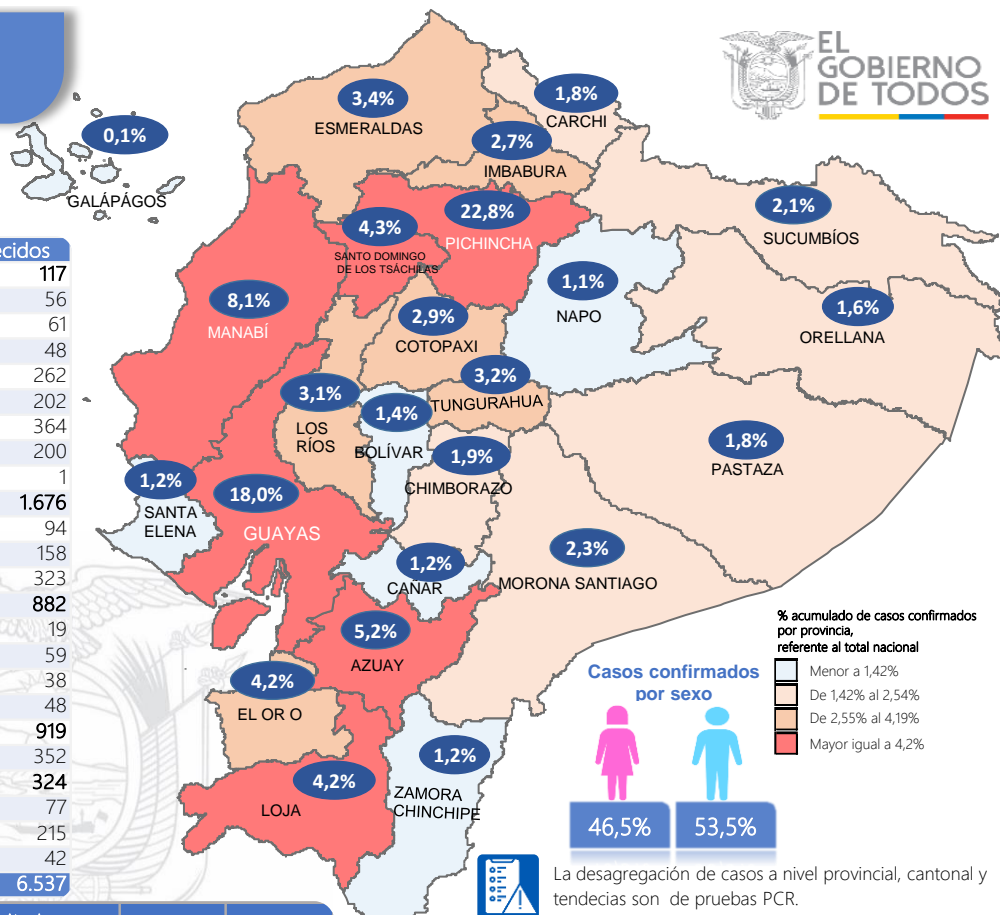

SITUACIÓN NACIONAL POR COVID-19

INFOGRAFÍA N°184

Inicio 29/02/2020- Corte 29/08/2020 08:00

103.950

Casos confirmados con pruebas PCR

80.264

*Pacientes Recuperados

Se han tomado **326.552** muestras para COVID-19, entre PCR y pruebas rápidas

Detalle de casos confirmados por PCR

Provincia	Confirmado	Fallecidos
Azuay	5.361	117
Bolívar	1.436	56
Cañar	1.296	61
Carchi	1.915	48
Chimborazo	2.000	262
Cotopaxi	2.990	202
El Oro	4.345	364
Esmeraldas	3.534	200
Galápagos	109	1
Guayas	18.736	1.676
Imbabura	2.854	94
Loja	4.375	158
Los Ríos	3.220	323
Manabí	8.414	882
Morona Santiago	2.441	19
Napo	1.153	59
Orellana	1.612	38
Pastaza	1.897	48
Pichincha	23.726	919
Santa Elena	1.280	352
Sto. Domingo Tsáchilas	4.498	324
Sucumbíos	2.197	77
Tungurahua	3.329	215
Zamora Chinchipe	1.232	42
Total general	103.950	6.537

***81,2%** pacientes recuperados respecto a confirmados PCR. Los **pacientes recuperados** son aquellos que han sido ingresado al sistema de vigilancia con al menos una prueba RT-PCR positivo, han pasado al menos 29 días desde la fecha de inicio de síntomas y están vivos. Este indicador se mostrará acumulado semanalmente cada domingo.

Manabí	
24 De Mayo	139
Bolívar	216
Jipijapa	383
Manta	978
Montecristi	292
Portoviejo	2612
Rocafuerte	225
Santa Ana	243
Sucre	429
Paján	160
Jaramijó	72
Olmedo	46
Junín	109
El Carmen	395
Puerto López	170
Pichincha	115
Chone	999
Flavio Alfaro	137
Pedernales	327
Tosagua	214
Jama	71
San Vicente	82
Santa Elena	1280
Santa Elena	514
La Libertad	456
Salinas	310
Sto. Domingo Tsáchilas	4498
La Concordia	749
Santo Domingo	3749
Total Región Costa	44027