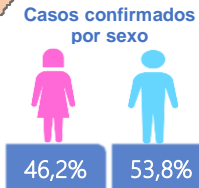

% acumulado de casos confirmados por provincia, referente al total nacional

- Menor a 1,0%
- Del 1,0% al 4,9%
- Mayor igual al 5,0%