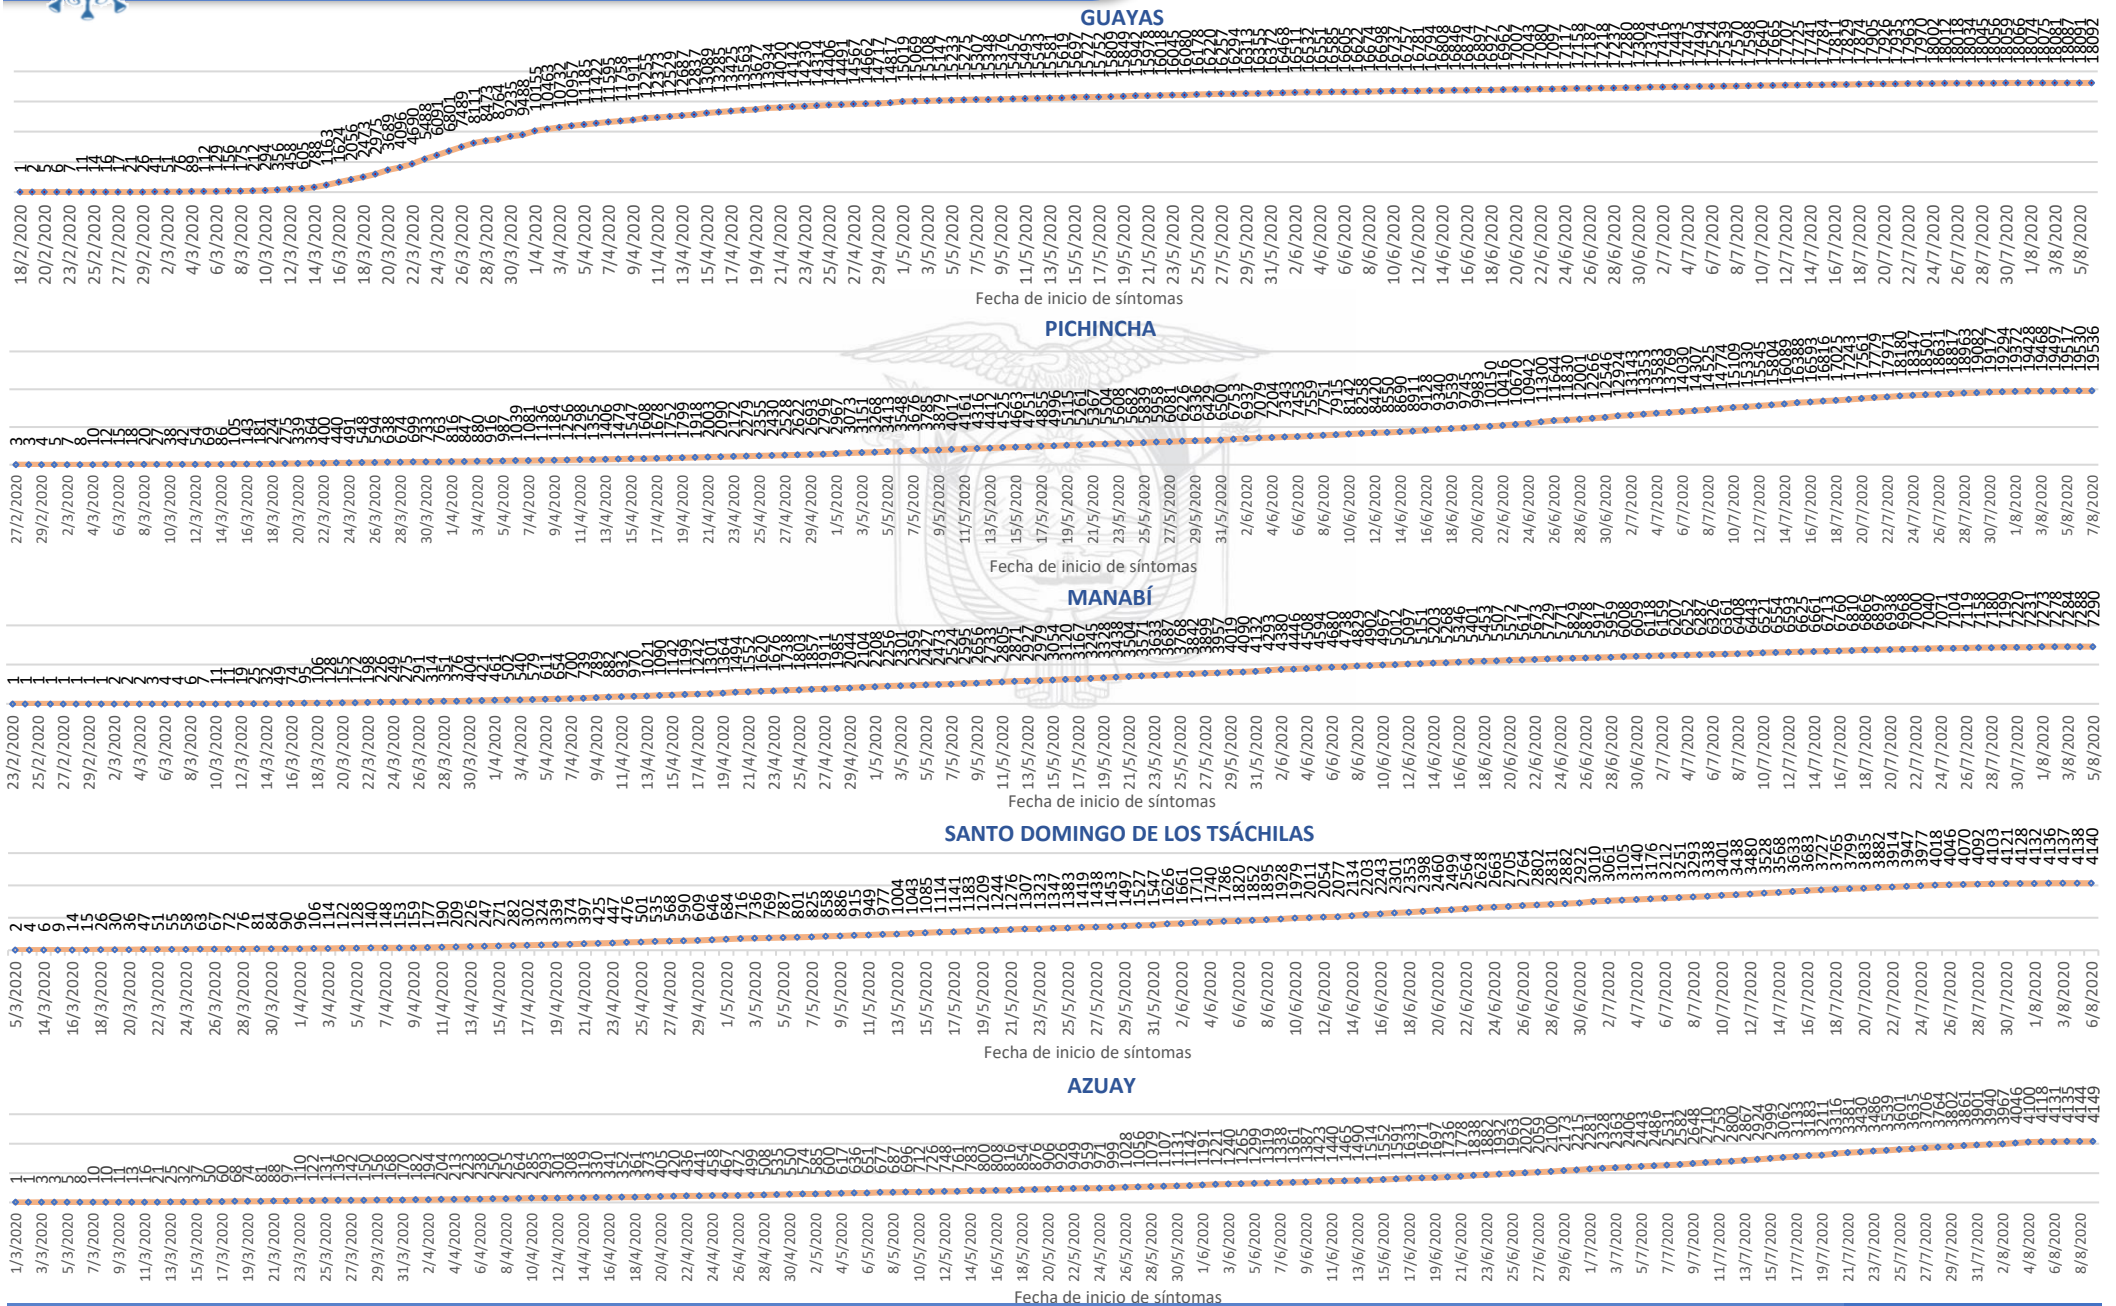

SITUACIÓN NACIONAL POR COVID-19

INFOGRAFÍA N°168

Inicio 29/02/2020- Corte 13/08/2020 08:00

LÍNEAS DE TENDENCIAS ACUMULADAS POR FECHA DE INICIO DE SÍNTOMAS EN PROVINCIAS DE MAYOR INCIDENCIA DEL COVID-19

SITUACIÓN NACIONAL POR COVID-19
INFOGRAFÍA N°168
Inicio 29/02/2020- Corte 13/08/2020 08:00

CASOS CONFIRMADOS POR CANTÓN

Región Costa	
Provincia/Cantón	Confirmado
El Oro	3755
Arenillas	233
Huaquillas	216
Machala	1810
Pasaje	146
Santa Rosa	501
Atahualpa	24
Zaruma	158
Portovelo	387
El Guabo	113
Balsas	44
Las Lajas	4
Marcabellí	2
Chilla	1
Piñas	116
Esmeraldas	3388
Esmeraldas	1463
Quinindé	947
Rioverde	216
Atacames	263
Muisne	124
San Lorenzo	85
Eloy Alfaro	290
Guayas	18092
Alfredo Baquerizo Moreno	31
Balao	55
Balzar	213
Colimes	49
Daule	781
Durán	975
Empalme	349
Guayaquil	12314
Milagro	759
Naranjal	265
Pedro Carbo	194
Salitre	204
Samborondón	749
Santa Lucía	65
Playas	169
Simón Bolívar	21
San Jacinto De Yaguachi	221
Palestina	43
El Triunfo	222
Lomas De Sargentillo	61
Naranjito	158
Crnel. Marcelino Maridueña	13
Nobol	28
Gral. Antonio Elizalde	121
Isidro Ayora	32
Los Ríos	2975
Baba	53
Babahoyo	1019
Buena Fe	208
Mocache	23
Montalvo	75
Palenque	48
Pueblo Viejo	93
Quevedo	546
Urdaneta	97
Ventanas	463
Vinces	176
Quinsaloma	122
Valencia	52

Manabí	7290
24 De Mayo	90
Bolívar	163
Jipijapa	341
Manta	920
Montecristi	282
Portoviejo	2228
Rocafuerte	199
Santa Ana	204
Sucre	388
Paján	147
Jaramijó	69
Olmedo	42
Junín	82
El Carmen	374
Puerto López	90
Pichincha	103
Chone	823
Flavio Alfaro	105
Pedernales	293
Tosagua	203
Jama	68
San Vicente	76
Santa Elena	1183
Santa Elena	478
La Libertad	411
Salinas	294
Sto. Domingo Tsáchilas	4140
La Concordia	712
Santo Domingo	3428
Total Región Costa	40823
Región Sierra	
Provincia/Cantón	Confirmado
Azuay	4149
Camilo Ponce Enríquez	134
Cuenca	3430
Gualaceo	133
Santa Isabel	85
El Pan	16
Nabón	16
Paute	180
Sígsig	69
Sevilla De Oro	20
San Fernando	5
Guachapala	7
Girón	21
Pucara	10
Chordeleg	22
Oña	1
Bolívar	1322
Chillanes	42
Chimbo	46
Guaranda	691
San Miguel	90
Echeandía	192
Caluma	157
Las Navas	104

Cañar	900
Azogues	273
Déleg	7
La Troncal	329
El Tambo	58
Biblián	37
Suscal	12
Cañar	184
Carchi	1344
Bolívar	124
Tulcán	775
Montúfar	178
Mira	154
San Pedro De Huaca	65
Espejo	48
Chimborazo	1710
Colta	85
Riobamba	1165
Cumandá	58
Guano	105
Chambo	26
Guamote	50
Alausí	104
Chunchi	36
Pallatanga	26
Penipe	55
Cotopaxi	2490
Pangua	69
Pujilí	256
Salcedo	565
La Maná	139
Latacunga	1091
Sigchos	111
Saquisilí	259
Imbabura	2038
Ibarra	1012
Otavaló	426
Cotacachi	337
Antonio Ante	127
Pimampiro	80
San Miguel De Urququí	56
Loja	3351
Calvas	41
Célica	42
Loja	2723
Macará	222
Catamayo	116
Gonzanamá	13
Olmedo	2
Pindal	9
Saraguro	40
Chaguarpamba	6
Zapotillo	9
Paltas	94
Quilanga	2
Sozoranga	6
Espíndola	14
Puyango	12
Pichincha	19536
Mejía	582
Pedro Vicente Maldonado	49
Quito	17685
San Miguel De Los Bancos	85
Pedro Moncayo	58
Cayambe	176
Puerto Quito	101
Rumiñahui	800

Tungurahua	2551
Ambato	1881
San Pedro De Pelileo	385
Santiago De Pillaro	70
Quero	27
Cevallos	20
Mocha	5
Tisaleo	26
Patate	55
Baños De Agua Santa	82
Total Región Sierra	39391