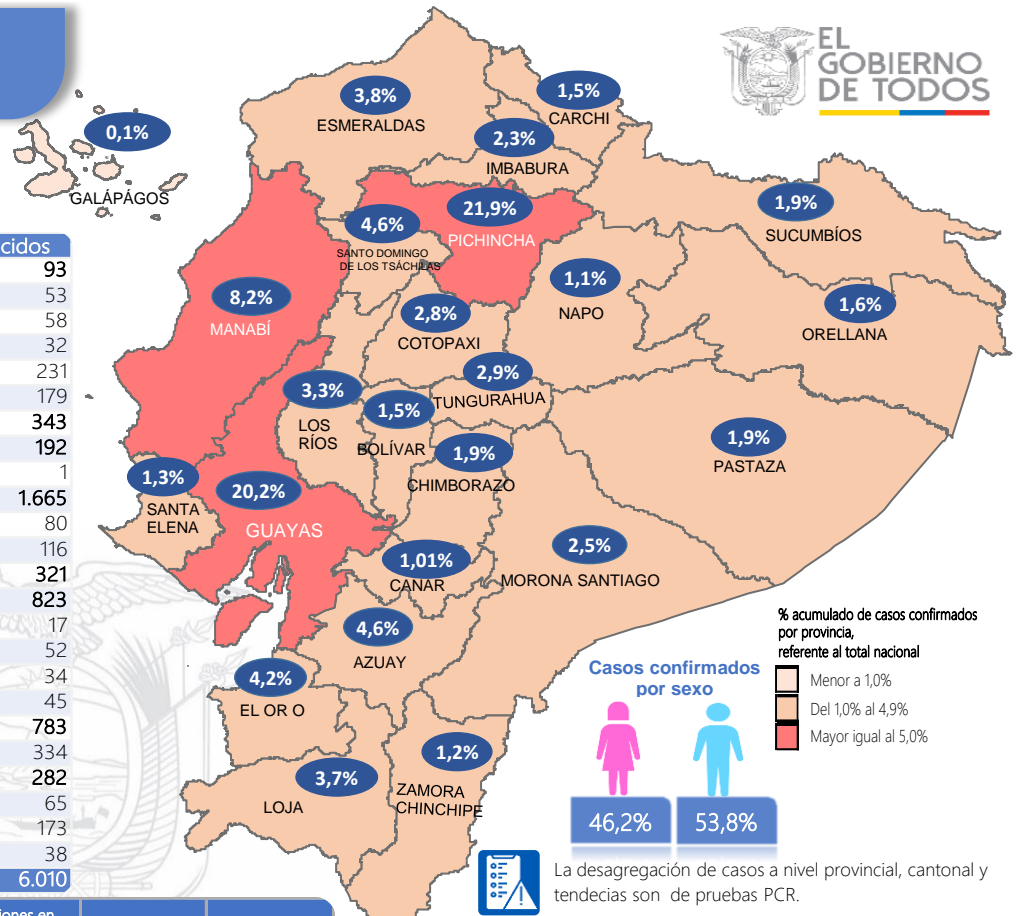

### Nota técnica:

-El número de casos reportados corresponde a la actualización progresiva de la entrega del resultado de la prueba RT-PCR por parte de los laboratorios (confirmado y descartado).

Se han tomado **276.491** muestras para COVID-19, entre PCR y pruebas rápidas

### Detalle de casos confirmados por PCR

Provincia	Confirmado	Fallecidos
Azuay	4.149	93
Bolívar	1.322	53
Cañar	900	58
Carchi	1.344	32
Chimborazo	1.710	231
Cotopaxi	2.490	179
El Oro	3.755	343
Esmeraldas	3.388	192
Galápagos	106	1
Guayas	18.092	1.665
Imbabura	2.038	80
Loja	3.351	116
Los Ríos	2.975	321
Manabí	7.290	823
Morona Santiago	2.207	17
Napo	985	52
Orellana	1.461	34
Pastaza	1.662	45
Pichincha	19.536	783
Santa Elena	1.183	334
Sto. Domingo Tsáchilas	4.140	282
Sucumbíos	1.672	65
Tungurahua	2.551	173
Zamora Chinchipe	1.080	38
<b>Total general</b>	<b>89.387</b>	<b>6.010</b>

Llamadas 171, relacionadas a Covid 19	Teleconsulta	Atenciones en establecimientos de salud - MSP	Seguimiento telefónico	Seguimiento en domicilio
793.403	103.067	17.564	242.856	54.040

- Llamadas al 171 relacionadas a Covid-19: número de llamadas (acumuladas) atendidas por la plataforma 171 relacionadas a Covid-19.
- Teleconsulta: ciudadanos atendidos a través del APP SALUDEDEC y por un médico del 171.
- Atenciones en establecimientos de salud del MSP: citas agendadas a través del 171 en establecimientos del primer nivel de atención.
- Seguimiento telefónico: llamadas a pacientes con diagnóstico confirmado, seguidos vía telefónica en primer nivel, por un profesional del MSP.
- Seguimiento en domicilio: visitas domiciliarias a pacientes con diagnóstico confirmado, desde el primer nivel de atención, por un profesional del MSP.

### Línea de tendencia acumulada nacional de casos confirmados por fecha de inicio de síntomas

% acumulado de casos confirmados por provincia, referente al total nacional

- Menor a 1,0%
- Del 1,0% al 4,9%
- Mayor igual al 5,0%