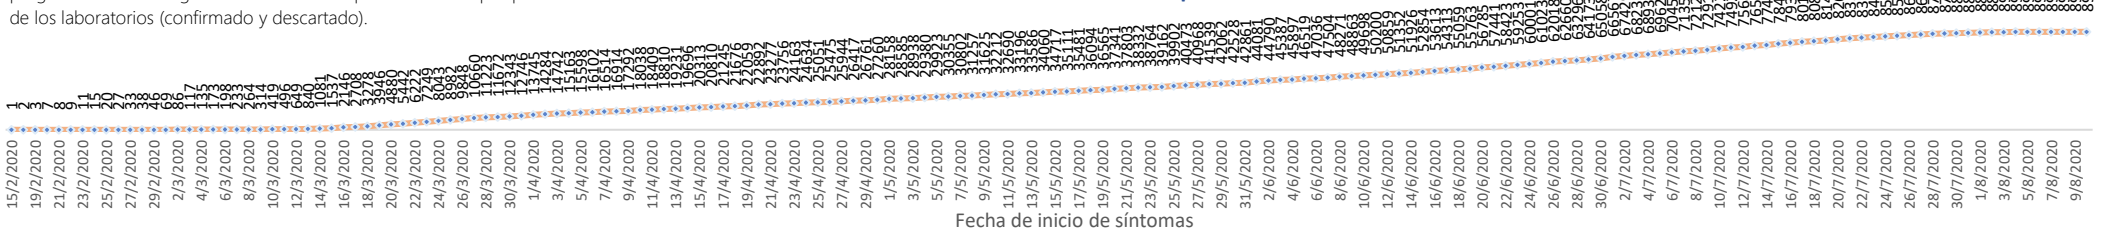

Llamadas 171, relacionadas a Covid 19	Teleconsulta	Atenciones en establecimientos de salud - MSP	Seguimiento telefónico	Seguimiento en domicilio
793.403	103.067	17.564	242.856	54.040

- Llamadas al 171 relacionadas a Covid-19: número de llamadas (acumuladas) atendidas por la plataforma 171 relacionadas a Covid-19.
- Teleconsulta: ciudadanos atendidos a través del APP SALUDEDEC y por un médico del 171.
- Atenciones en establecimientos de salud del MSP: citas agendadas a través del 171 en establecimientos del primer nivel de atención.
- Seguimiento telefónico: llamadas a pacientes con diagnóstico confirmado, seguidos vía telefónica en primer nivel, por un profesional del MSP.
- Seguimiento en domicilio: visitas domiciliarias a pacientes con diagnóstico confirmado, desde el primer nivel de atención, por un profesional del MSP.

Línea de tendencia acumulada nacional de casos confirmados por fecha de inicio de síntomas