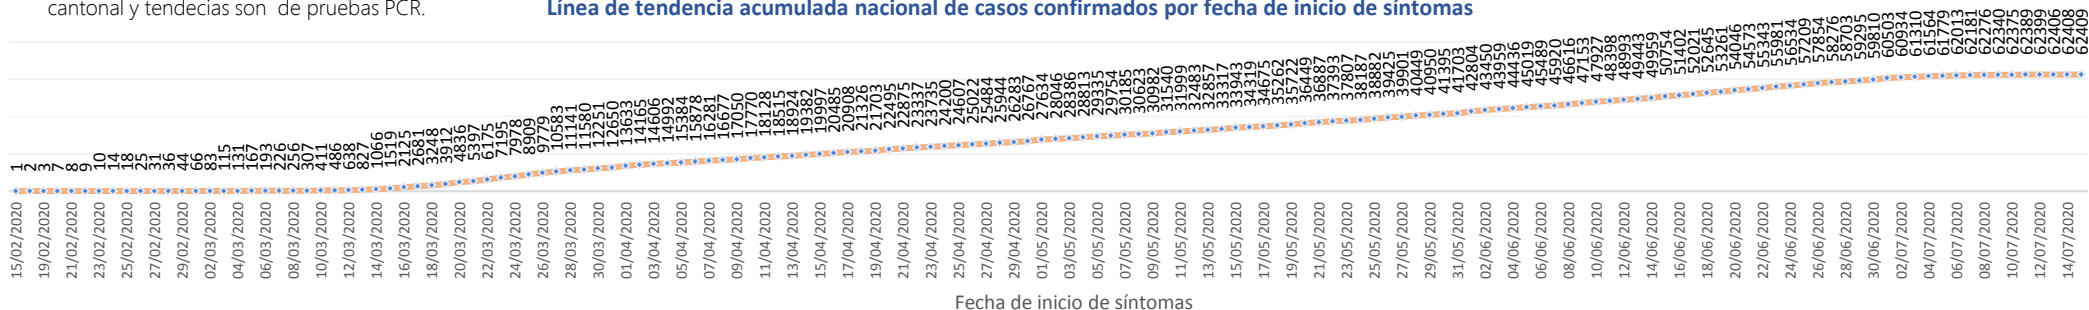

*Adicionalmente se registran **3.355** fallecidos probables por COVID-19 a nivel nacional.

La desagregación de casos a nivel provincial, cantonal y tendencias son de pruebas PCR.

Nota técnica:

- La validación constante identifica registros duplicados de muestras asociados a los resultados de laboratorios de segundas y terceras muestras
- Las segundas y terceras muestras, son personas que superaron la fase de contagio.
- Se puede apreciar una variación de los casos confirmados frente a los descartados, esto obedece exclusivamente a la identificación de segundas y terceras muestras en pacientes

Casos confirmados por grupo etario

Casos confirmados por sexo

Línea de tendencia acumulada nacional de casos confirmados por fecha de inicio de síntomas

SITUACIÓN NACIONAL POR COVID-19

INFOGRAFÍA N°140

Inicio 29/02/2020- Corte 16/07/2020 08:00