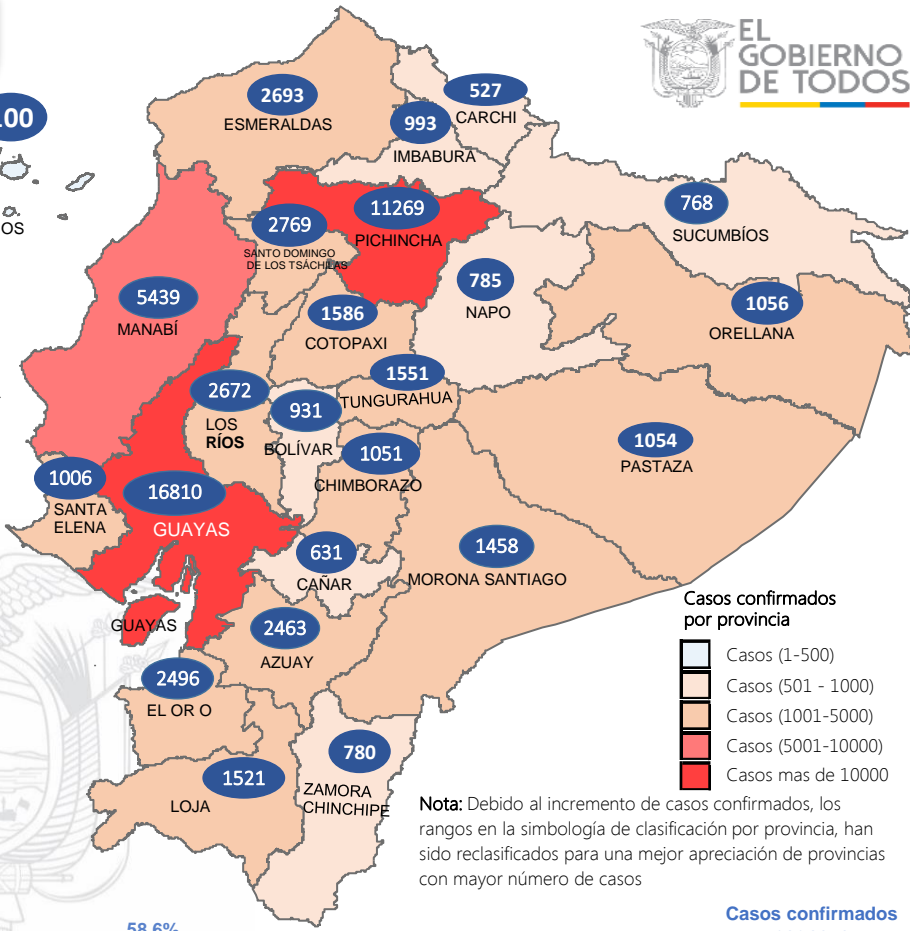

Alta Epidemiológica 171

97.200

Casos Descartados

71.365

Casos Confirmados

5.207

Personas Fallecidas

Se han tomado **194.578** muestras para COVID-19, entre PCR y pruebas rápidas

Detalle de casos confirmados por PCR

Provincia	Confirmado	%Confirmado	Fallecidos
Azuay	2.463	3,95%	70
Bolívar	931	1,49%	46
Cañar	631	1,01%	47
Carchi	527	0,84%	20
Chimborazo	1.051	1,68%	179
Cotopaxi	1.586	2,54%	150
El Oro	2.496	4,00%	311
Esmeraldas	2.693	4,32%	163
Galápagos	100	0,16%	1
Guayas	16.810	26,94%	1.640
Imbabura	993	1,59%	51
Loja	1.521	2,44%	59
Los Ríos	2.672	4,28%	313
Manabí	5.439	8,72%	706
Morona Santiago	1.458	2,34%	13
Napo	785	1,26%	42
Orellana	1.056	1,69%	30
Pastaza	1.054	1,69%	36
Pichincha	11.269	18,06%	615
Santa Elena	1.006	1,61%	328
Sto. Domingo Tsáchilas	2.769	4,44%	179
Sucumbios	768	1,23%	25
Tungurahua	1.551	2,49%	156
Zamora Chinchipe	780	1,25%	27
Total general	62.409	100%	5.207

Nota: Debido al incremento de casos confirmados, los rangos en la simbología de clasificación por provincia, han sido reclasificados para una mejor apreciación de provincias con mayor número de casos

PCR: 85.584 Pruebas rápidas: 11.616
 PCR: 62.409 Pruebas rápidas: 8.956

Manabí	5439
24 De Mayo	57
Bolívar	110
Jipijapa	300
Manta	708
Montecristi	234
Portoviejo	1562
Rocafuerte	160
Santa Ana	166
Sucre	267
Paján	117
Jaramijó	62
Olmedo	33
Junín	44
El Carmen	341
Puerto López	73
Pichincha	86
Chone	551
Flavio Alfaro	53
Pedernales	252
Tosagua	165
Jama	49
San Vicente	49
Santa Elena	1006
Santa Elena	432
La Libertad	357
Salinas	217
Sto. Domingo Tsáchilas	2769
La Concordia	529
Santo Domingo	2240
Total Región Costa	33885