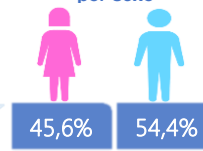

*Adicionalmente se registran **3.355** fallecidos probables por COVID-19 a nivel nacional.

La desagregación de casos a nivel provincial, cantonal y tendencias son de pruebas PCR.

Nota técnica:

- La validación constante identifica registros duplicados de muestras asociados a los resultados de laboratorios de segundas y terceras muestras
- Las segundas y terceras muestras, son personas que superaron la fase de contagio.
- Se puede apreciar una variación de los casos confirmados frente a los descartados, esto obedece exclusivamente a la identificación de segundas y terceras muestras en pacientes

Casos confirmados por grupo etario

Casos confirmados por sexo

Línea de tendencia acumulada nacional de casos confirmados por fecha de inicio de síntomas

SITUACIÓN NACIONAL POR COVID-19

INFOGRAFÍA N°140

Inicio 29/02/2020- Corte 16/07/2020 08:00