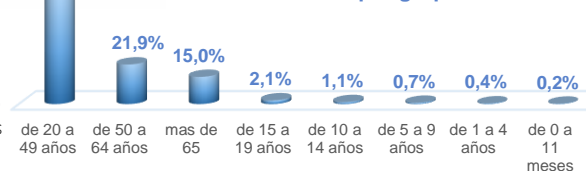

*Adicionalmente se registran **3.355** fallecidos probables por COVID-19 a nivel nacional.

La desagregación de casos a nivel provincial, cantonal y tendencias son de pruebas PCR.

Nota técnica:

- La validación constante identifica registros duplicados de muestras asociados a los resultados de laboratorios de segundas y terceras muestras
- Las segundas y terceras muestras, son personas que superaron la fase de contagio.
- Se puede apreciar una variación de los casos confirmados frente a los descartados, esto obedece exclusivamente a la identificación de segundas y terceras muestras en pacientes

Casos confirmados por grupo etario

Casos confirmados por sexo

Línea de tendencia acumulada nacional de casos confirmados por fecha de inicio de síntomas

SITUACIÓN NACIONAL POR COVID-19

INFOGRAFÍA N°140

Inicio 29/02/2020- Corte 16/07/2020 08:00