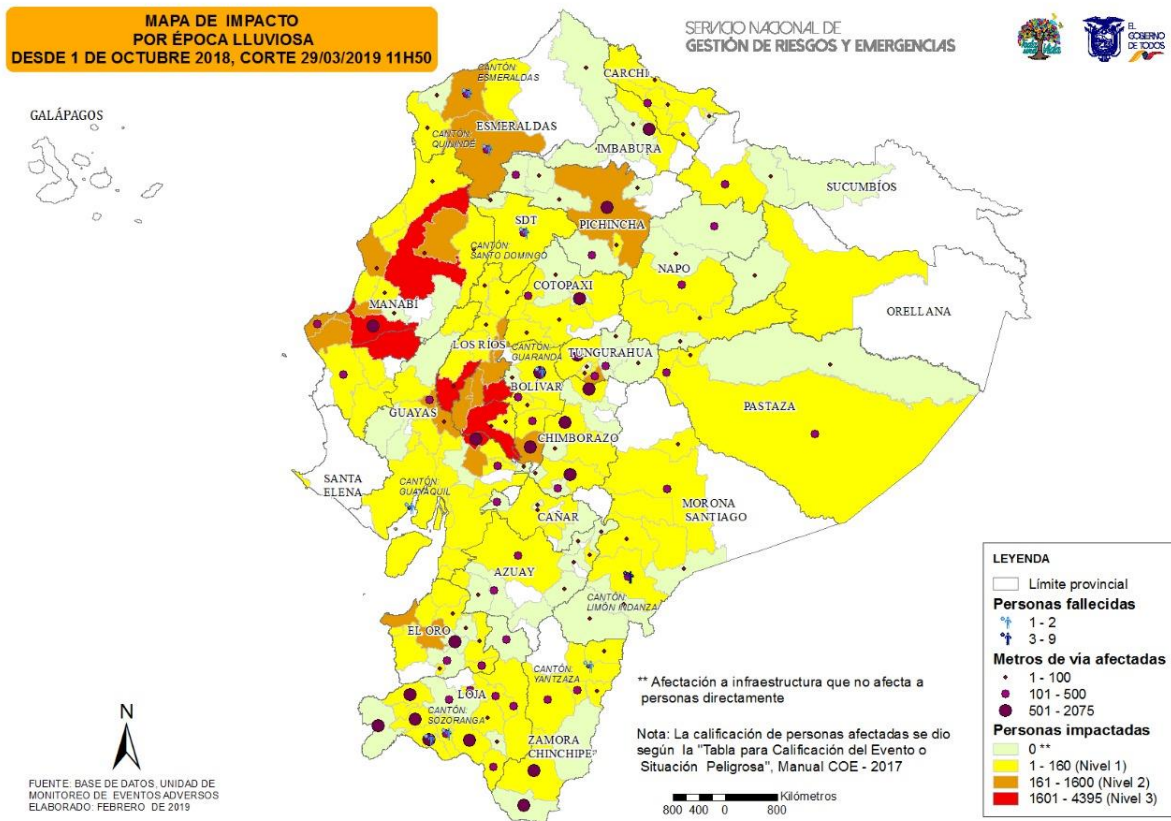

Informe de Situación - Época Lluviosa provincia de Los Ríos

Este Informe fue elaborado por la Unidad de Monitoreo de Eventos Adversos Los Ríos

Corte: [31/03/2019 10:00]

ASISTENCIA ENTREGADA POR SNGRE

CANTÓN	KIT DE ALIMENTOS	KIT DE ASEO PERSONAL	PAÑAL ADULTO / UNIDADES	PAÑAL BEBÉ / UNIDADES	KIT DE DORMIR	KIT DE VAJILLA	TANQUE 2500 LITROS	KIT DE LIMPIEZA	BIOMBOS	CAMAS	COCINA	KIT MENAJE DE COCINA	KIT DE LIMPIEZA COMUNITARIA	KIT DE VESTIR
Babahoyo	108	112	0	504	115	13	8	0	0	0	0	0	0	3
Quinsaloma	3	51	176	912	174	21	0	34	0	0	0	0	0	0
Ventanas	70	0	0	0	0	0	0	0	0	0	0	0	0	0
Buena Fe	0	15	48	240	25	14	0	0	0	0	0	0	0	0
Quevedo	10	15	72	48	26	15	0	0	0	0	0	0	0	0
Baba	35	13	56	120	57	32	0	0	16	33	0	1	0	0
Palenque	2	3	0	72	8	3	0	0	0	0	0	0	1	0
Vinces	15	21	0	24	9	0	3	0	34	41	1	2	3	0
TOTAL	243	230	352	1920	414	98	11	34	50	74	1	3	4	3

Corte: [31/03/2019]

10. Mapa De Personas Afectadas Por Época Lluviosa

Elaborado por: Unidad de Monitoreo de Eventos Adversos Los Ríos