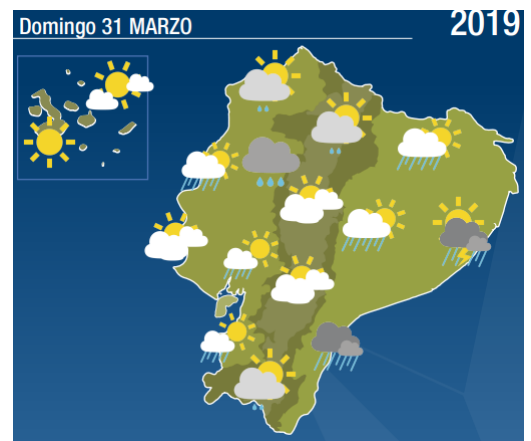

### 1. Identificación del evento peligroso

Evento:	Época Lluviosa
Localización:	Provincial
Fecha y hora del evento:	Desde el 01 de octubre 2018 – 00:00 hasta la actualidad
Descripción de la situación:	Una vez registrada la intensificación de lluvias en la provincia, se han presentado afectaciones en los diferentes cantones.
Calificación del evento:	Nivel 3

### 2. Situación climática

Según el boletín de pronósticos regional para el Ecuador, emitido por el INAMHI del 30 de marzo indica que para el domingo 31 de marzo se prevé las siguientes condiciones:

- Región Insular: Poco nuboso a parcial nublado.
- Región Litoral: Nublado variando a ocasional parcial nublado, lluvias dispersas en el norte e interior de la región. Niebla en las estribaciones
- Región Sierra: Variando la cobertura nubosa entre nublado y ocasional parcial nublado, lluvias ligeras de tipo aislado. Niebla en bancos aislados.
- Región Amazónica: Nublado con claros, lluvias dispersas. Tormentas eléctricas aisladas. Niebla.